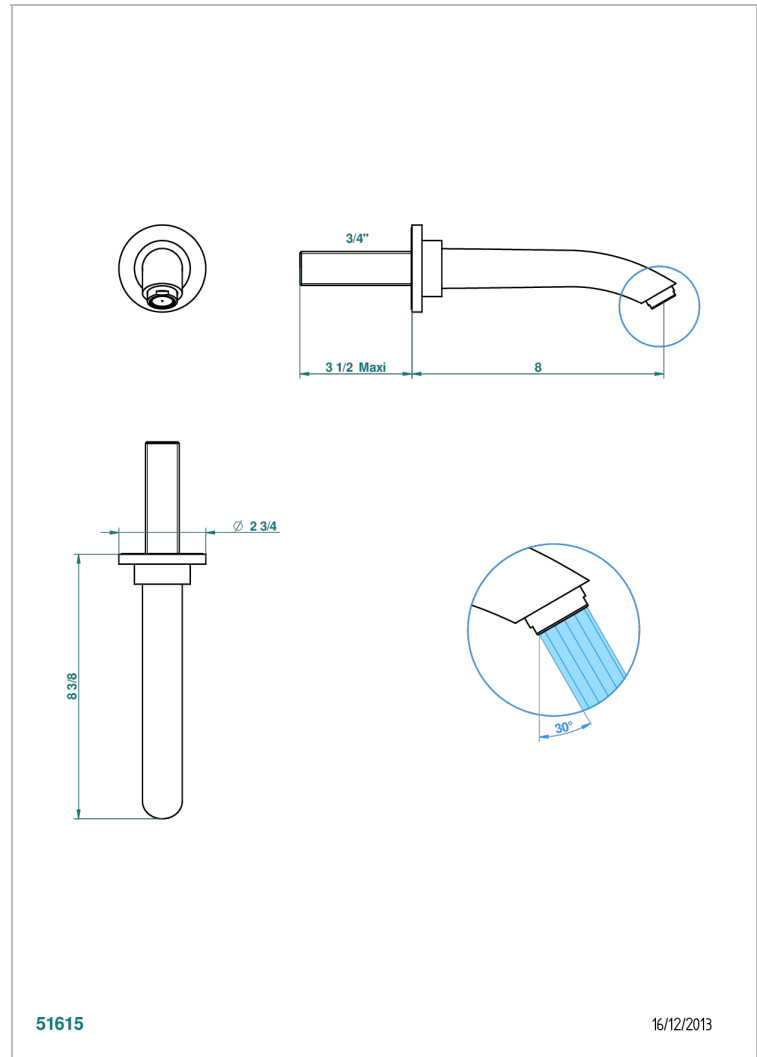

BAMBOU CRISTAL CLAIR

A35-43SGB

Bec de lavabo mural 3/4 sans té - bec super goliath

THG®
PARIS

CARACTÉRISTIQUES

- Bambou Cristal clair
- Bec de lavabo mural 3/4 sans té - bec super goliath

SPÉCIFICATIONS TECHNIQUES

- Recommandé : 3 bars (max. 5 bars) - Advised : 43,5 psi (max. 72 psi)
- 15 l/min à 3 bars (4 gpm at 43.5 psi)

FINITIONS DISPONIBLES

Bronze clair - D01
Chromé - A02
Chromé / doré - G02
Chromé mat - C02
Doré brillant - F01
Doré mat - F07