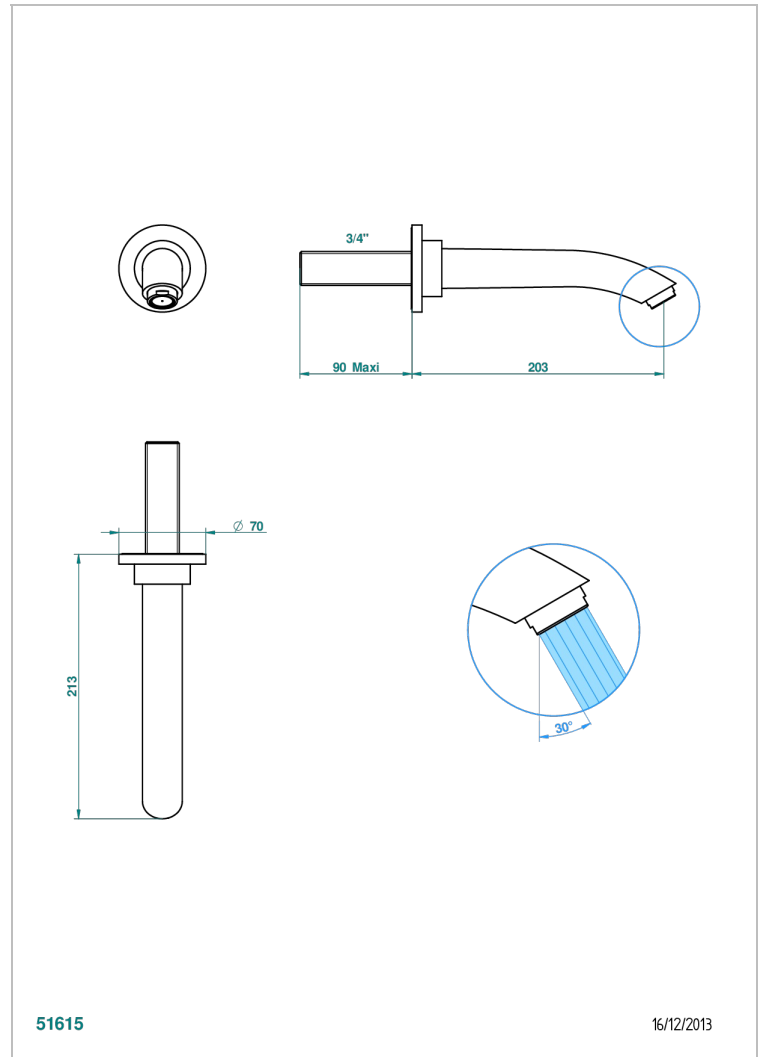

BAMBOU CRISTAL AMBRE

A34-43SGB

Bec de lavabo mural 3/4 sans té - bec super goliath

THG[®]
PARIS

CARACTÉRISTIQUES

- Bambou Cristal Ambre
- Bec de lavabo mural 3/4 sans té - bec super goliath

SPÉCIFICATIONS TECHNIQUES

- Recommandé : 3 bars (max. 5 bars) - Advised : 43,5 psi (max. 72 psi)
- 15 l/min à 3 bars (4 gpm at 43.5 psi)

FINITIONS DISPONIBLES

Bronze clair - D01
Chromé - A02
Chromé / doré - G02
Chromé mat - C02
Doré brillant - F01
Doré mat - F07