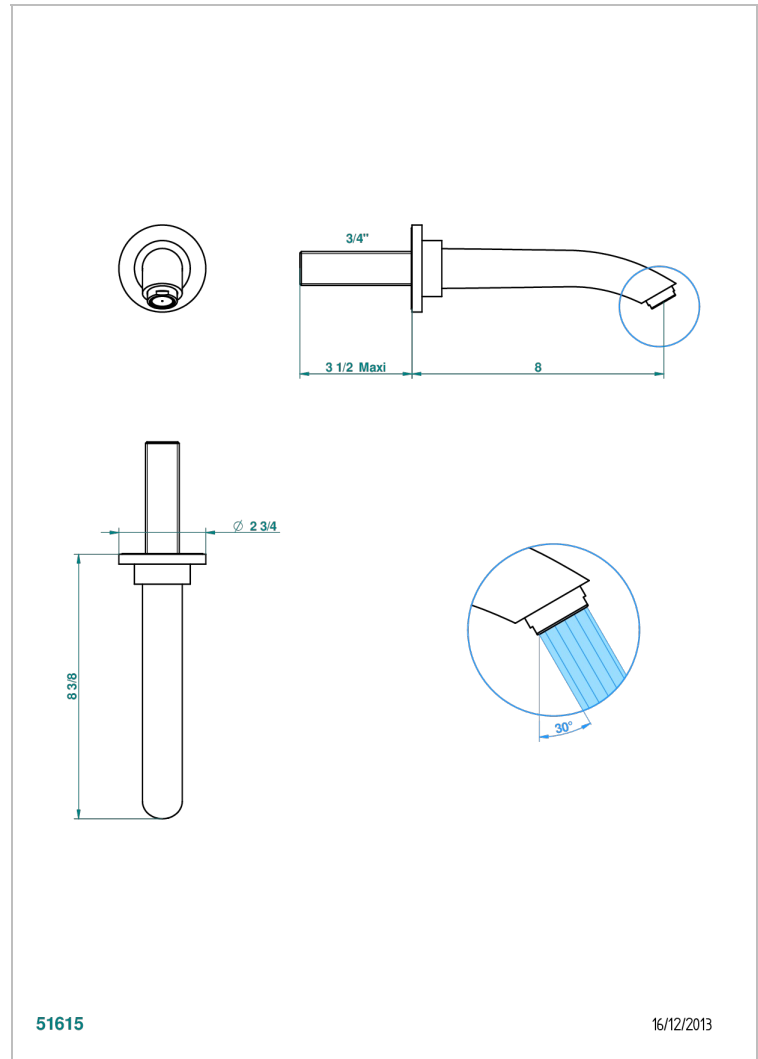

BAMBOU CRISTAL AMBRE

A34-43SGB

Bec de lavabo mural 3/4 sans té - bec super goliath

THG[®]
PARIS

CARACTÉRISTIQUES

- Bambou Cristal Ambre
- Bec de lavabo mural 3/4 sans té - bec super goliath

SPÉCIFICATIONS TECHNIQUES

- Recommandé : 3 bars (max. 5 bars) - Advised : 43,5 psi (max. 72 psi)
- 15 l/min à 3 bars (4 gpm at 43.5 psi)

FINITIONS DISPONIBLES

Bronze clair - D01
Chromé - A02
Chromé / doré - G02
Chromé mat - C02
Doré brillant - F01
Doré mat - F07