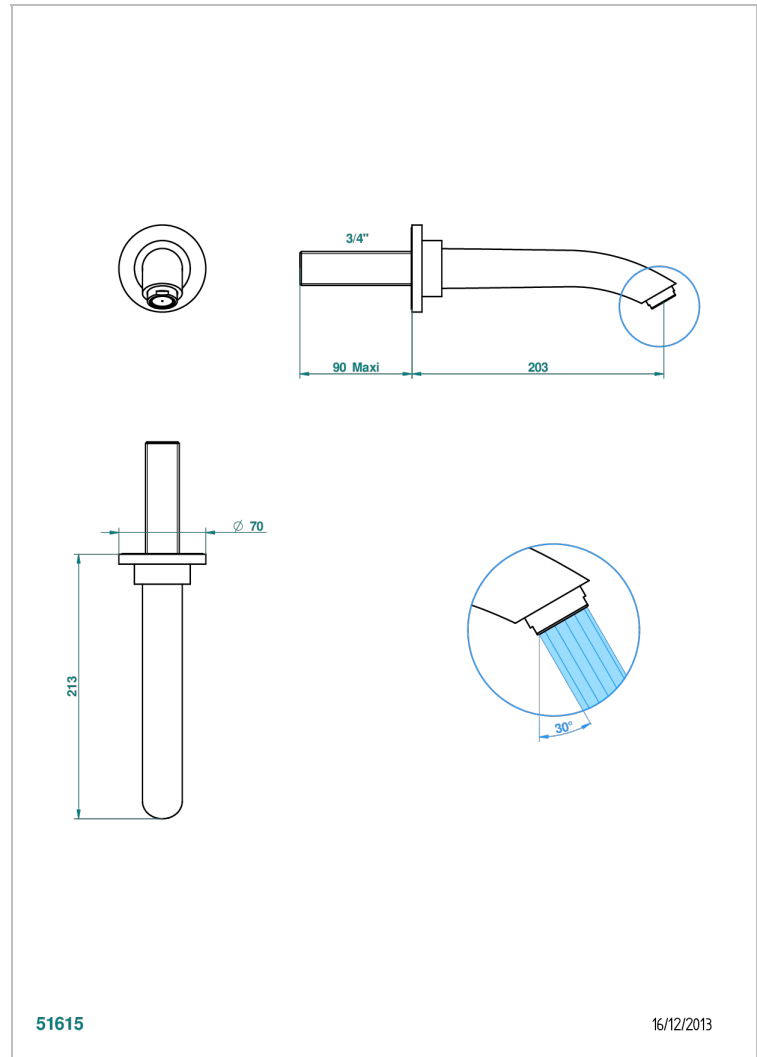

# BAMBOU CRISTAL NOIR

A33-43SGB

Bec de lavabo mural 3/4 sans té - bec super goliath

THG<sup>®</sup>  
PARIS

## CARACTÉRISTIQUES

- BamboU Cristal noir
- Bec de lavabo mural 3/4 sans té - bec super goliath