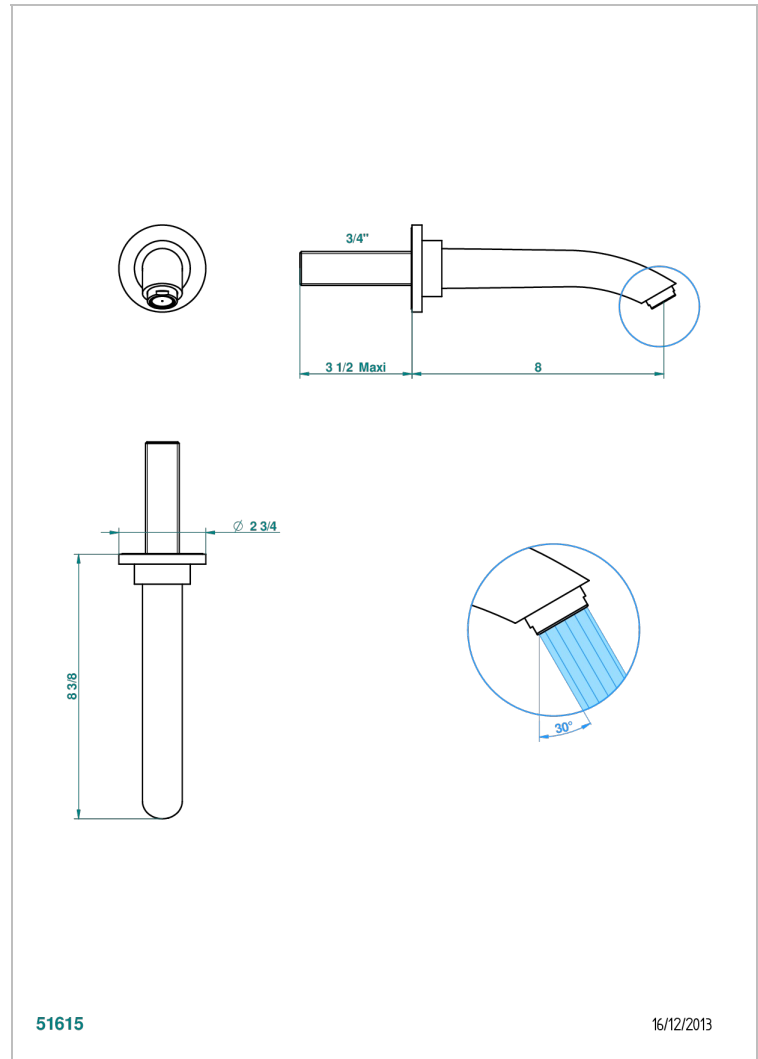

BAMBOU CRISTAL NOIR

A33-43SGB

Bec de lavabo mural 3/4 sans té - bec super goliath

THG[®]
PARIS

CARACTÉRISTIQUES

- BamboU Cristal noir
- Bec de lavabo mural 3/4 sans té - bec super goliath

SPÉCIFICATIONS TECHNIQUES

- Recommandé : 3 bars (max. 5 bars) - Advised : 43,5 psi (max. 72 psi)
- 15 l/min à 3 bars (4 gpm at 43.5 psi)

FINITIONS DISPONIBLES

Bronze clair - D01
Chromé - A02
Chromé / doré - G02
Chromé mat - C02
Doré brillant - F01
Doré mat - F07