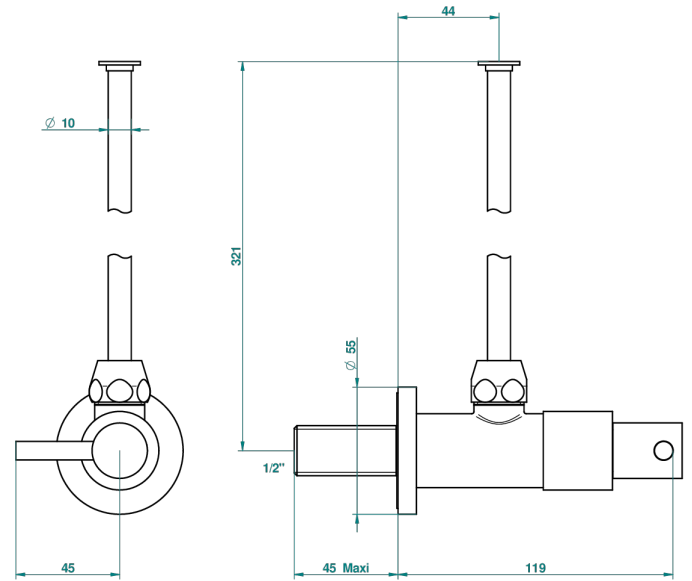

# NANO CON MANETAS

G5B-181/S

Llave de escuadra 1/2" con tubo de 30 cm con mando de estilo

THG<sup>®</sup>  
PARIS

51614

18/12/2013

## CARACTERÍSTICAS

- Nano con manetas
- Llave de escuadra 1/2" con tubo de 30 cm con mando de estilo