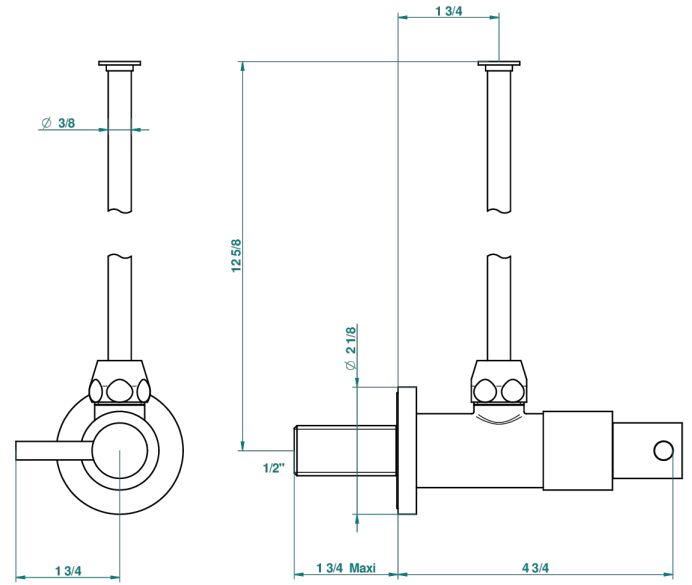

NANO CON MANETAS

G5B-181/S

Llave de escuadra 1/2" con tubo de 30 cm con mando de estilo

THG[®]
PARIS

51614

18/12/2013

CARACTERÍSTICAS

- Nano con manetas
- Llave de escuadra 1/2" con tubo de 30 cm con mando de estilo

ACABADOS DISPONIBLES

Cerámica negra mate - D30
Cromo - A02
Cromo / dorado - G02
Cromo mate - C02
Dorado - F01
Dorado mate - F07

Dorado pálido - F30
Dorado pálido mate (sin barniz) - F31
Níquel - B01
Níquel mate - C01
Níquel viejo - H28