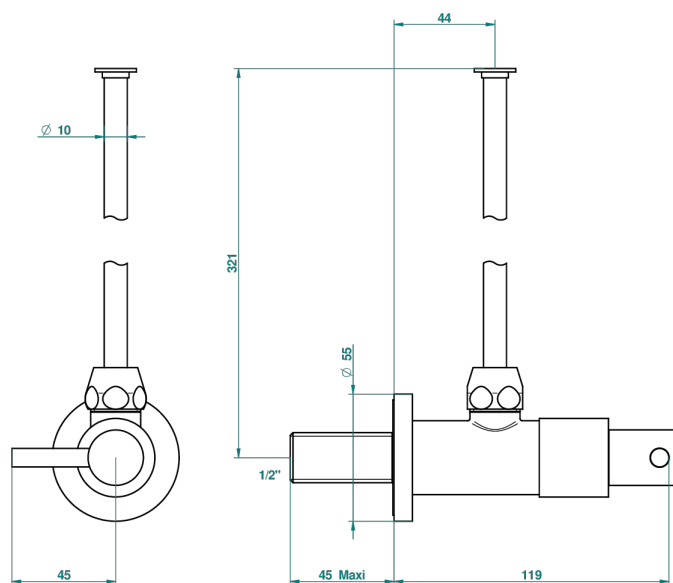

# NANO С РУКОЯТКАМИ

G5B-181/S

Кран запорный 1/2" стильный регулируемый с 30 см трубкой

THG<sup>®</sup>  
PARIS

51614

18/12/2013

## ХАРАКТЕРИСТИКИ

- Nano с ручьятками
- Кран запорный 1/2" стильный регулируемый с 30 см трубкой