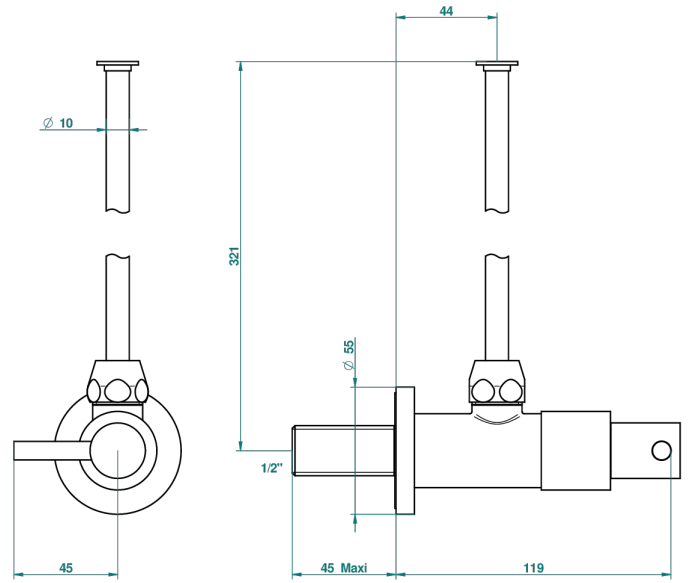

NANO CON MANETAS

G5B-181/S

Llave de escuadra 1/2" con tubo de 30 cm con mando de estilo

THG[®]
PARIS

51614

18/12/2013

CARACTERÍSTICAS

- Nano con manetas
- Llave de escuadra 1/2" con tubo de 30 cm con mando de estilo

ACABADOS DISPONIBLES

Cerámica negra mate - D30
Cromo - A02
Cromo / dorado - G02
Cromo mate - C02
Dorado - F01
Dorado mate - F07

Dorado pálido - F30
Dorado pálido mate (sin barniz) - F31
Níquel - B01
Níquel mate - C01
Níquel viejo - H28