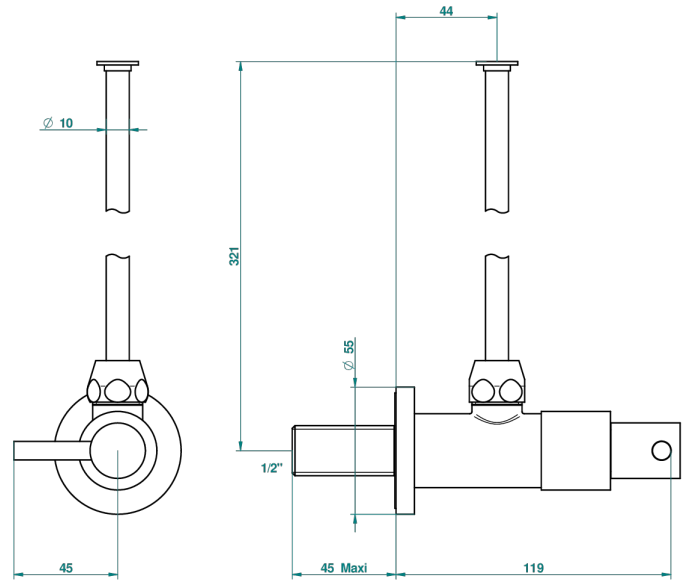

NANO WITH LEVER

G5B-181/S

1/2"可调节龙头，30厘米管道，适应任何风格

THG[®]
PARIS

51614

18/12/2013

特色

- Nano with lever
- 1/2"可调节龙头，30厘米管道，适应任何风格

可选饰面

Black ceram - D30
哑光浅金 - F31
哑光金 - F07
哑光铬 - CO2
哑光镍 - CO1
复古镍 - H28

抛光金 (24K金) - F01
抛光铬 - AO2
抛光铬/抛光金 - G02
抛光镍 - BO1
浅金 - F30