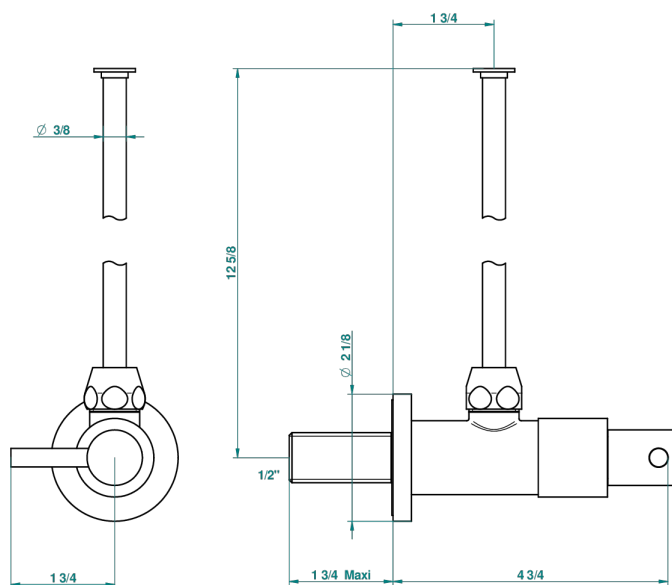

# NANO С РУКОЯТКАМИ

G5B-181/S

Кран запорный 1/2" стильный регулируемый с 30 см трубкой

THG<sup>®</sup>  
PARIS

51614

18/12/2013

## ХАРАКТЕРИСТИКИ

- Nano с ручьятками
- Кран запорный 1/2" стильный регулируемый с 30 см трубкой