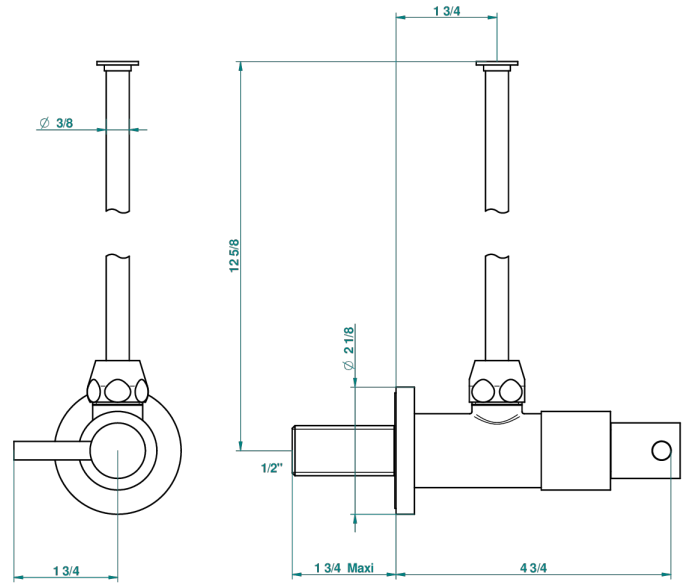

# NANO CON MANETAS

G5B-181/S

Llave de escuadra 1/2" con tubo de 30 cm con mando de estilo

THG<sup>®</sup>  
PARIS

51614

18/12/2013

## CARACTERÍSTICAS

- Nano con manetas
- Llave de escuadra 1/2" con tubo de 30 cm con mando de estilo