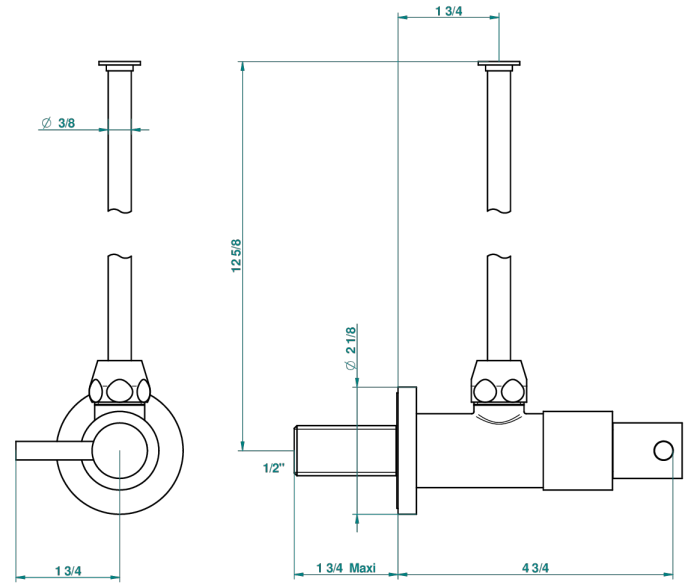

NANO WITH LEVER

G5B-181/S

1/2"可调节龙头，30厘米管道，适应任何风格

THG[®]
PARIS

51614

18/12/2013

特色

- Nano with lever
- 1/2"可调节龙头，30厘米管道，适应任何风格