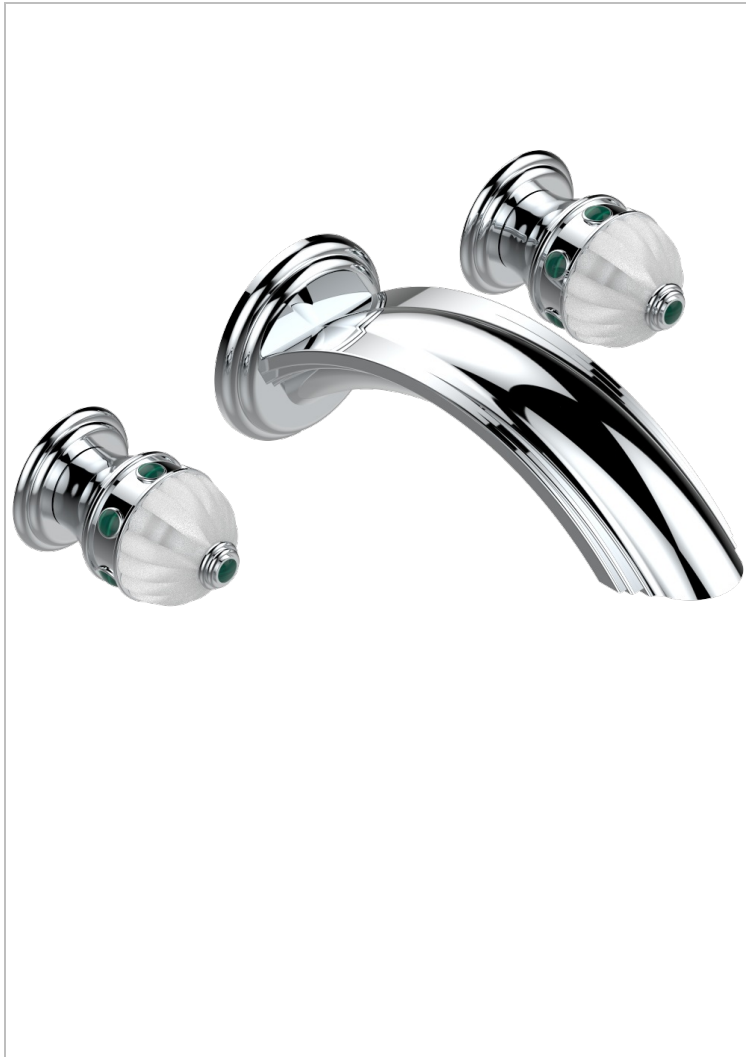

CHEVERNY MALACHITE

A1S-41SGB

Garniture pour mélangeur de bain mural, bec super goliath

THG[®]
PARIS

CARACTÉRISTIQUES

- Cheverny Malachite
- Garniture pour mélangeur de bain mural, bec super goliath

PRODUITS ASSOCIÉS

- Ref. G00-40AM/US Partie à encastrier pour mélangeur mural - version manettes- standard américain

FINITIONS DISPONIBLES

Chromé - A02
Chromé / doré - G02
Chromé mat - C02
Doré brillant - F01
Doré mat - F07
Nickel brillant - B01

Nickel mat - C01
Noir mat céramique - D30
Or pâle - F30
Or pâle mat - F31
Pvd blush - H62
Pvd blush mat - H60

Pvd couleur bronze brown - F33
Pvd couleur bronze brown - mat - F34
Pvd couleur doré - H52
Pvd couleur doré mat - H53
Pvd couleur laiton - H49
Pvd couleur laiton mat - H50