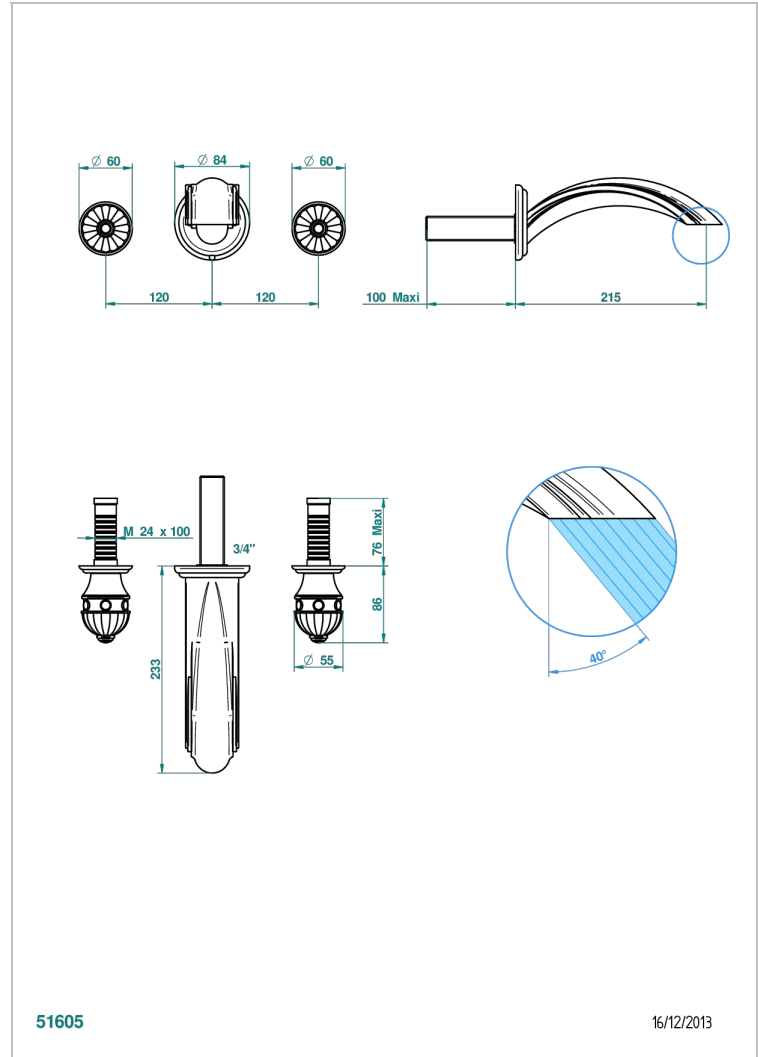

CHEVERNY MALACHITE

A1S-41SGB

Garniture pour mélangeur de bain mural, bec super goliath

THG[®]
PARIS

CARACTÉRISTIQUES

- Cheverny Malachite
- Garniture pour mélangeur de bain mural, bec super goliath

PRODUITS ASSOCIÉS

- Ref. G00-40AM/US Partie à encastrier pour mélangeur mural - version manettes- standard américain

FINITIONS DISPONIBLES

Chromé - A02
Chromé / doré - G02
Chromé mat - C02
Doré brillant - F01
Doré mat - F07
Nickel brillant - B01

Nickel mat - C01
Noir mat céramique - D30
Or pâle - F30
Or pâle mat - F31
Pvd blush - H62
Pvd blush mat - H60

Pvd couleur bronze brown - F33
Pvd couleur bronze brown - mat - F34
Pvd couleur doré - H52
Pvd couleur doré mat - H53
Pvd couleur laiton - H49
Pvd couleur laiton mat - H50

Pvd couleur nickel - H55
Pvd couleur nickel mat - H56
Pvd graphite - H64
Pvd graphite mat - H65
Pvd umber - H66
Pvd umber mat - H67

Vieux nickel - H28