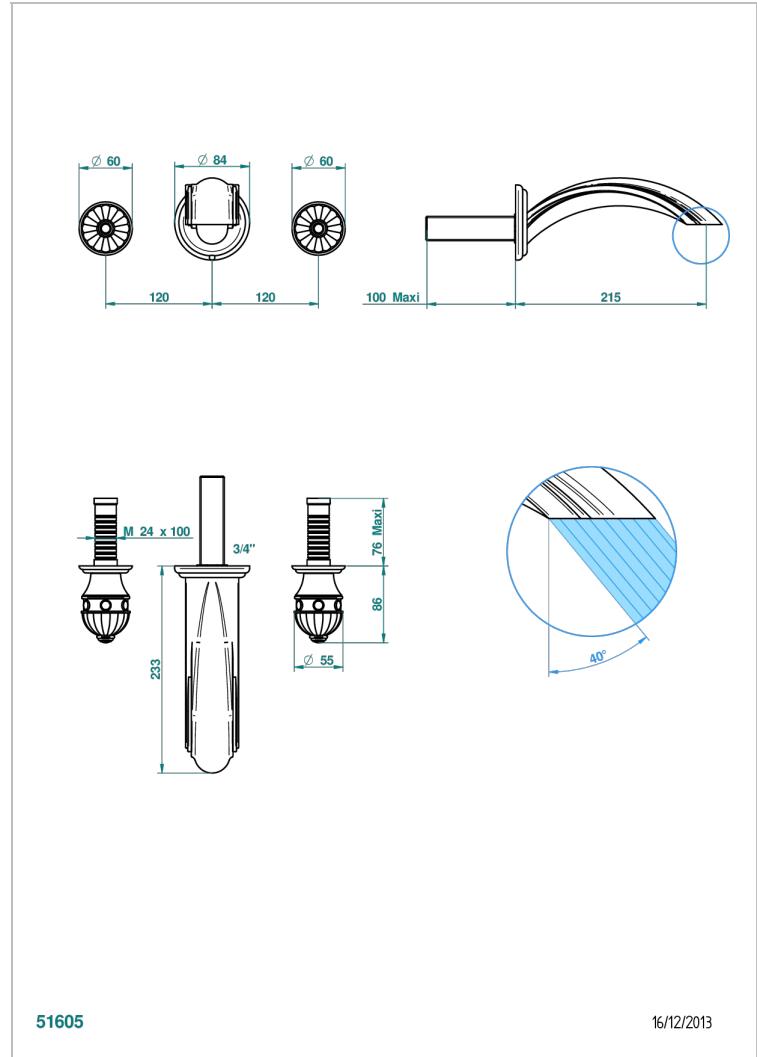

CHEVERNY MALAQUITA

A1S-41SGB

Trim only for wall mounted 3-hole bath mixer

THG[®]
PARIS

CARACTERÍSTICAS

- Cheverny Malaquita
- Trim only for wall mounted 3-hole bath mixer

PRODUCTOS RELACIONADOS

- Ref. G00-40AM/US Partie à encastrier pour mélangeur mural - version manettes- standard américain

ACABADOS DISPONIBLES

Cerámica negra mate - D30
Cromo - A02
Cromo / dorado - G02
Cromo mate - C02
Dorado - F01
Dorado mate - F07

Dorado pálido - F30
Dorado pálido mate (sin barniz) - F31
Níquel - B01
Níquel mate - C01
Níquel viejo - H28
Pvd blush - H62