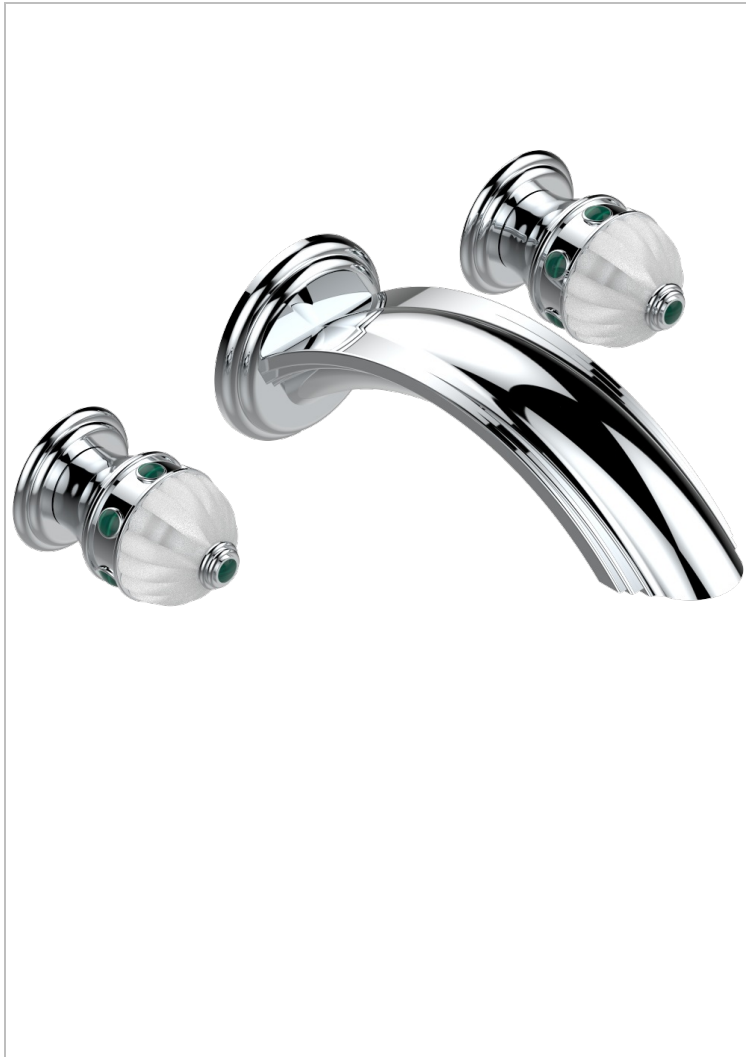

CHEVERNY MALAQUITA

A1S-41SGB

Trim only for wall mounted 3-hole bath mixer

THG[®]
PARIS

CARACTERÍSTICAS

- Cheverny Malaquita
- Trim only for wall mounted 3-hole bath mixer

PRODUCTOS RELACIONADOS

- Ref. G00-40AM/US Partie à encastrier pour mélangeur mural - version manettes- standard américain

ACABADOS DISPONIBLES

Cerámica negra mate - D30
Cromo - A02
Cromo / dorado - G02
Cromo mate - C02
Dorado - F01
Dorado mate - F07

Dorado pálido - F30
Dorado pálido mate (sin barniz) - F31
Níquel - B01
Níquel mate - C01
Níquel viejo - H28
Pvd blush - H62

Pvd blush mate - H60
Pvd color latón - H49
Pvd color latón mate - H50
Pvd color níquel - H55
Pvd color níquel mate - H56
Pvd color oro - H52

Pvd color oro mate - H53
Pvd grafito - H64
Pvd grafito mate - H65
Pvd marrón bronce - F33
Pvd marrón bronce mate - F34
Pvd umber - H66