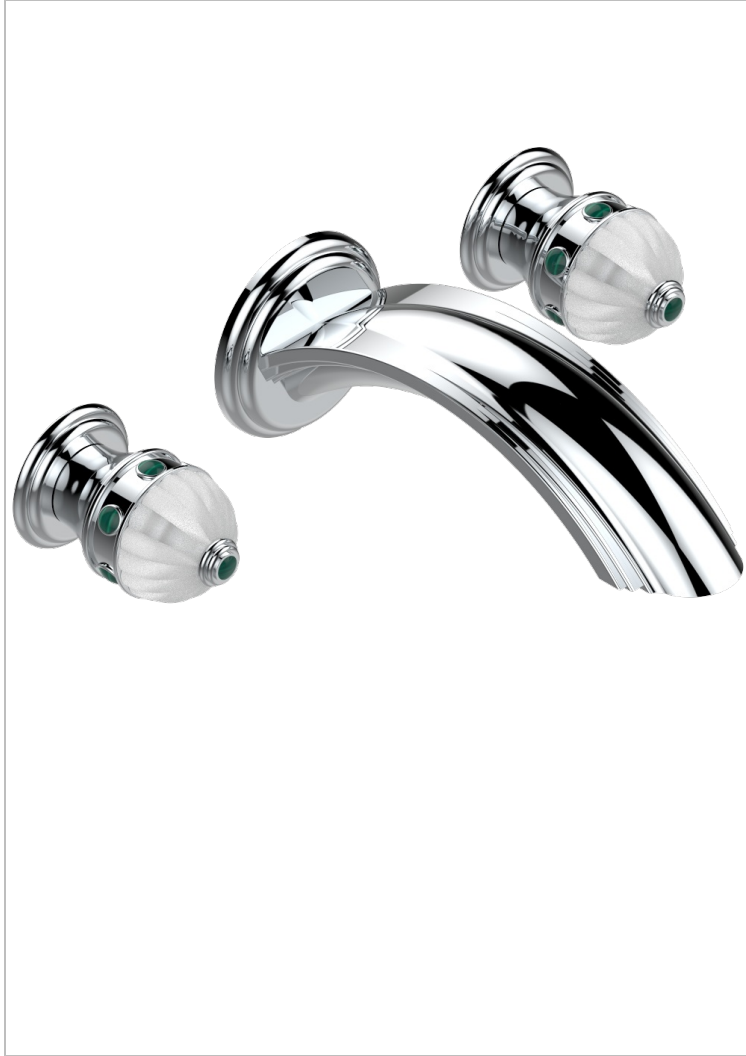

CHEVERNY MALACHITE

A1S-41SGB

Garniture pour mélangeur de bain mural, bec super goliath

THG[®]
PARIS

CARACTÉRISTIQUES

- Cheverny Malachite
- Garniture pour mélangeur de bain mural, bec super goliath

PRODUITS ASSOCIÉS

- Ref. G00-40AM/US Partie à encastrer pour mélangeur mural - version manettes- standard américain

FINITIONS DISPONIBLES

Chromé - A02
Chromé / doré - G02
Chromé mat - C02
Doré brillant - F01
Doré mat - F07
Nickel brillant - B01

Nickel mat - C01
Noir mat céramique - D30
Or pâle - F30
Or pâle mat - F31
Pvd blush - H62
Pvd blush mat - H60

Pvd couleur bronze brown - F33
Pvd couleur bronze brown - mat - F34
Pvd couleur doré - H52
Pvd couleur doré mat - H53
Pvd couleur laiton - H49
Pvd couleur laiton mat - H50