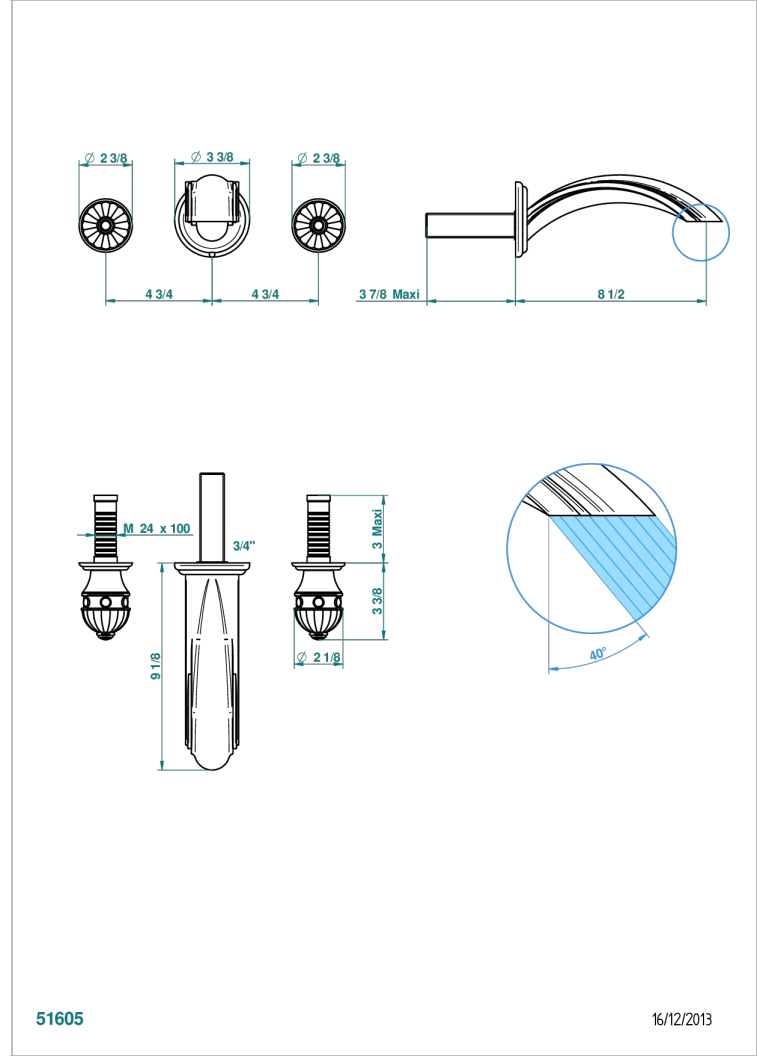

CHEVERNY MALACHITE

A1S-41SGB

Garniture pour mélangeur de bain mural, bec super goliath

THG[®]
PARIS

CARACTÉRISTIQUES

- Cheverny Malachite
- Garniture pour mélangeur de bain mural, bec super goliath

PRODUITS ASSOCIÉS

- Ref. G00-40AM/US Partie à encastrer pour mélangeur mural - version manettes- standard américain

FINITIONS DISPONIBLES

Chromé - A02
Chromé / doré - G02
Chromé mat - C02
Doré brillant - F01
Doré mat - F07
Nickel brillant - B01

Nickel mat - C01
Noir mat céramique - D30
Or pâle - F30
Or pâle mat - F31
Pvd blush - H62
Pvd blush mat - H60

Pvd couleur bronze brown - F33
Pvd couleur bronze brown - mat - F34
Pvd couleur doré - H52
Pvd couleur doré mat - H53
Pvd couleur laiton - H49
Pvd couleur laiton mat - H50

Pvd couleur nickel - H55
Pvd couleur nickel mat - H56
Pvd graphite - H64
Pvd graphite mat - H65
Pvd umber - H66
Pvd umber mat - H67

Vieux nickel - H28