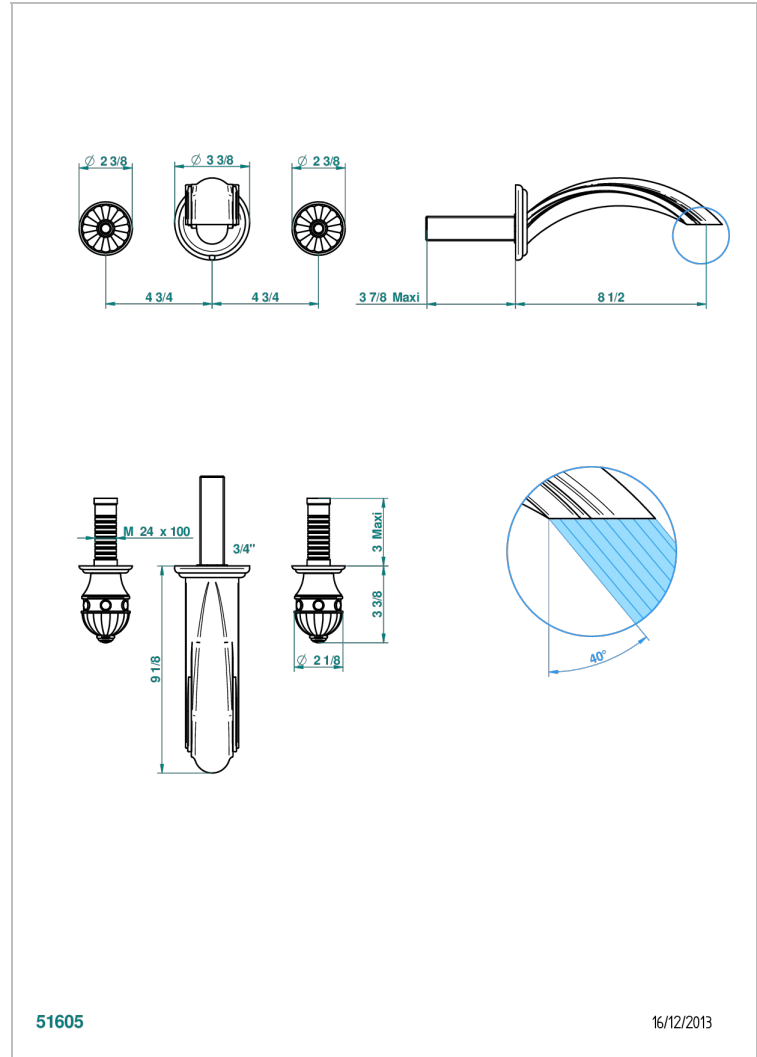

CHEVERNY MALAQUITA

A1S-41SGB

Trim only for wall mounted 3-hole bath mixer

THG[®]
PARIS

51605

16/12/2013

CARACTERÍSTICAS

- Cheverny Malaquita
- Trim only for wall mounted 3-hole bath mixer

PRODUCTOS RELACIONADOS

- Ref. G00-40AM/US Partie à encastrier pour mélangeur mural - version manettes- standard américain

ACABADOS DISPONIBLES

Cerámica negra mate - D30
Cromo - A02
Cromo / dorado - G02
Cromo mate - C02
Dorado - F01
Dorado mate - F07