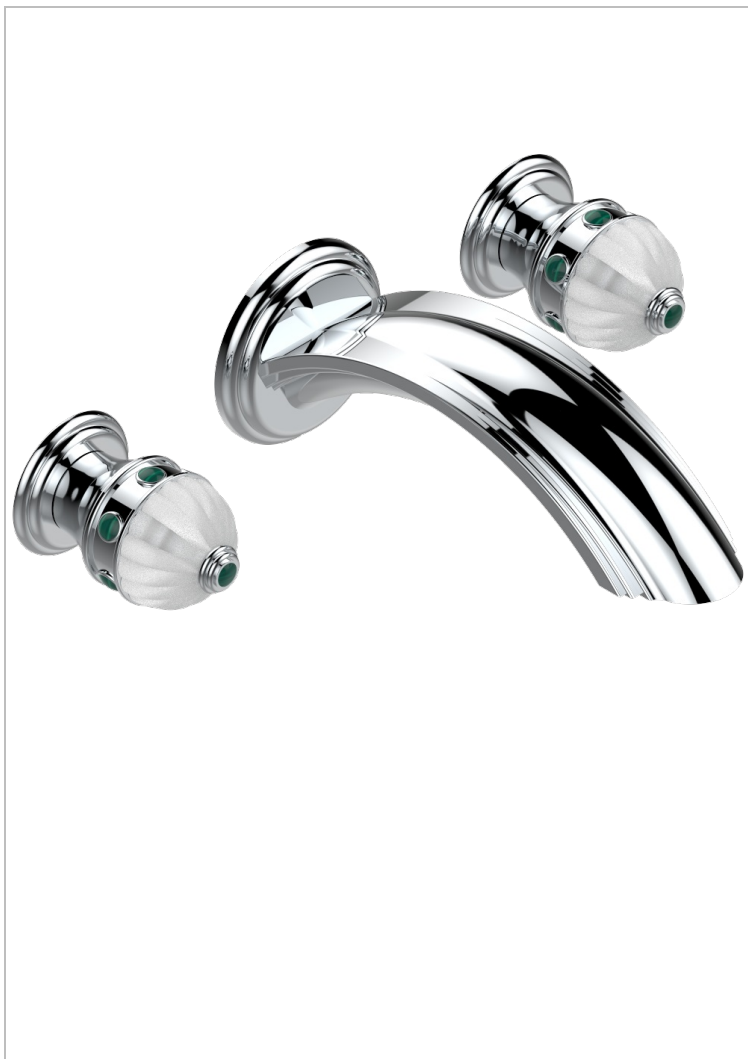

# CHEVERNY MALACHITE

A1S-40SGBUS

Garniture pour mélangeur de lavabo mural - bec super goliath

THG<sup>®</sup>  
PARIS

51605

16/12/2013

## CARACTÉRISTIQUES

- Ensemble composé d'un bec mural de lavabo et des 2 garnitures de robinets
- Nécessite partie encastrée Réf. 40AC/US
- Laiton sans plomb
- Bec à écoulement libre
- Livré sans vidage
- Bec grand modèle
- Raccordement aux standards US

## PRODUITS ASSOCIÉS

- Ref. G00-40AM/US Partie à encastrer pour mélangeur mural - version manettes- standard américain

Vieux nickel - H28