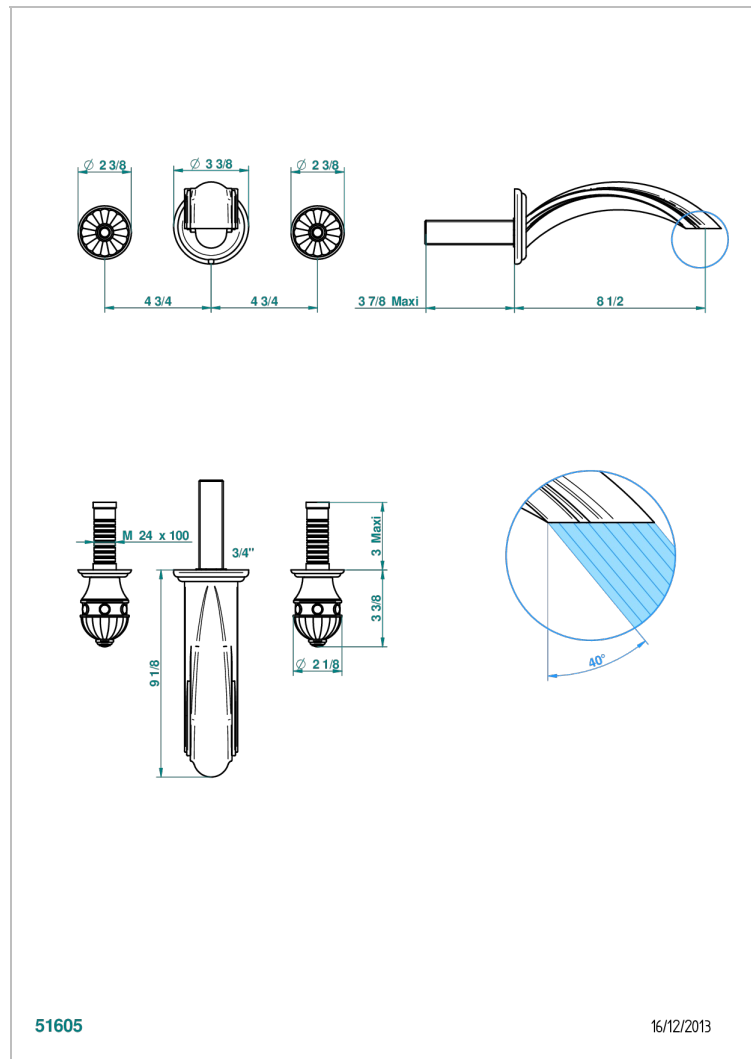

# CHEVERNY MALACHITE

A1S-40SGBUS

Garniture pour mélangeur de lavabo mural - bec super goliath

THG<sup>®</sup>  
PARIS

51605

16/12/2013

## CARACTÉRISTIQUES

- Ensemble composé d'un bec mural de lavabo et des 2 garnitures de robinets
- Nécessite partie encastrée Réf. 40AC/US
- Laiton sans plomb
- Bec à écoulement libre
- Livré sans vidage
- Bec grand modèle
- Raccordement aux standards US

## PRODUITS ASSOCIÉS

- Ref. G00-40AM/US Partie à encastrer pour mélangeur mural - version manettes- standard américain

Vieux nickel - H28