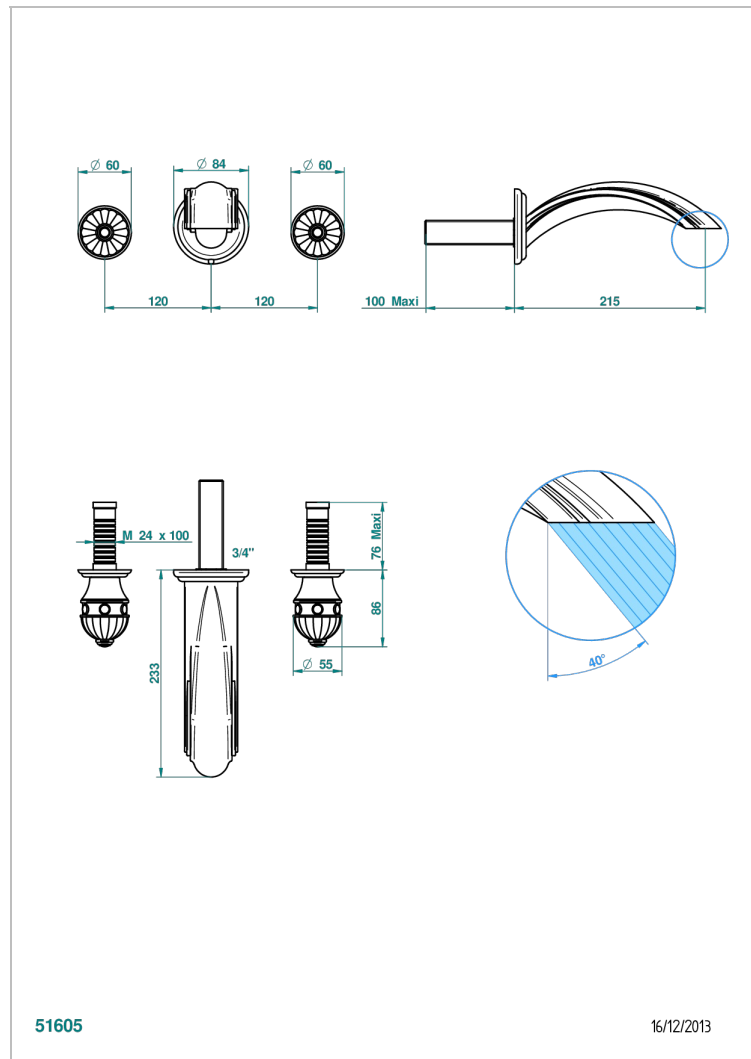

CHEVERNY MALACHITE

A1S-40SGB

Garniture pour mélangeur de lavabo mural, bec super goliath

THG[®]
PARIS

CARACTÉRISTIQUES

- Ensemble composé d'un bec mural de lavabo et des 2 garnitures de robinets
- Nécessite partie encastrée Réf. 40AC
- Laiton sans plomb
- Bec à écoulement libre
- Livré sans vidage
- Bec grand modèle

PRODUITS ASSOCIÉS

- Ref. G00-40AC Partie à encastrer pour mélangeur mural - version croisillons
- Ref. G00-40AM Partie à encastrer pour mélangeur mural - version manettes

FINITIONS DISPONIBLES

Chromé - A02
Chromé / doré - G02
Chromé mat - C02
Doré brillant - F01
Doré mat - F07
Nickel brillant - B01

Nickel mat - C01
Noir mat céramique - D30
Or pâle - F30
Or pâle mat - F31
Pvd blush - H62
Pvd blush mat - H60

Pvd couleur bronze brown - F33
Pvd couleur bronze brown - mat - F34
Pvd couleur doré - H52
Pvd couleur doré mat - H53
Pvd couleur laiton - H49
Pvd couleur laiton mat - H50

Pvd couleur nickel - H55
Pvd couleur nickel mat - H56
Pvd graphite - H64
Pvd graphite mat - H65
Pvd umber - H66
Pvd umber mat - H67

Vieux nickel - H28