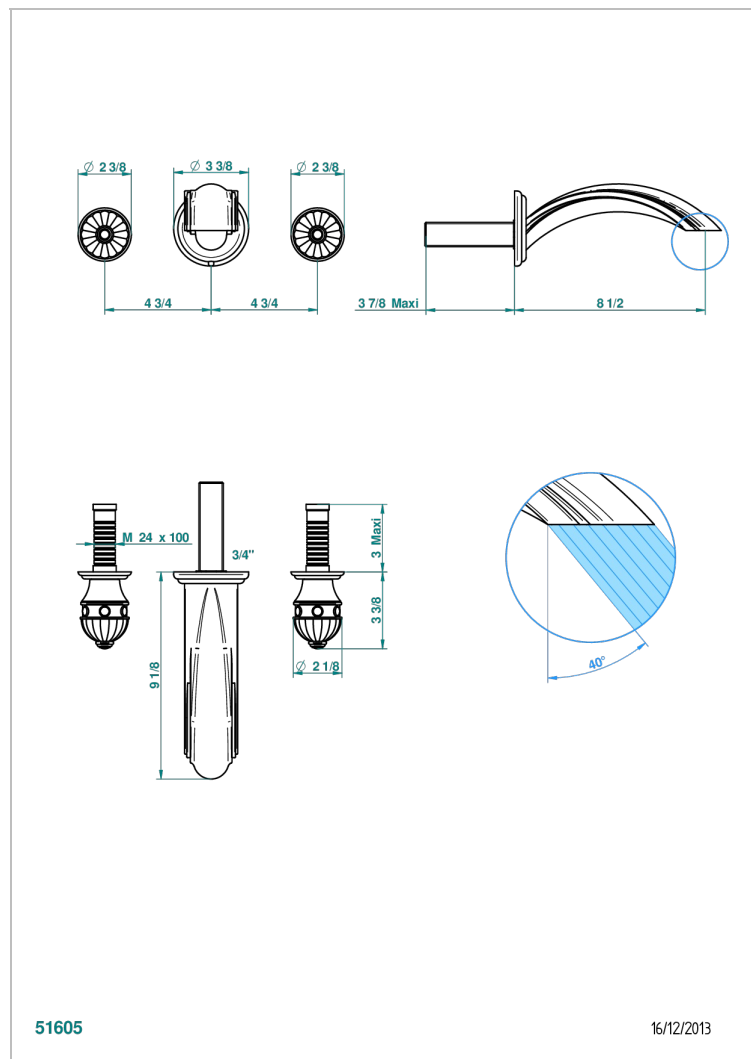

CHEVERNY MALACHITE

A1S-40SGB

Garniture pour mélangeur de lavabo mural, bec super goliath

THG[®]
PARIS

CARACTÉRISTIQUES

- Ensemble composé d'un bec mural de lavabo et des 2 garnitures de robinets
- Nécessite partie encastrée Réf. 40AC
- Laiton sans plomb
- Bec à écoulement libre
- Livré sans vidage
- Bec grand modèle

PRODUITS ASSOCIÉS

- Ref. G00-40AC Partie à encastrer pour mélangeur mural - version croisillons
- Ref. G00-40AM Partie à encastrer pour mélangeur mural - version manettes

FINITIONS DISPONIBLES

Chromé - A02
Chromé / doré - G02
Chromé mat - C02
Doré brillant - F01
Doré mat - F07
Nickel brillant - B01

Nickel mat - C01
Noir mat céramique - D30
Or pâle - F30
Or pâle mat - F31
Pvd blush - H62
Pvd blush mat - H60

Pvd couleur bronze brown - F33
Pvd couleur bronze brown - mat - F34
Pvd couleur doré - H52
Pvd couleur doré mat - H53
Pvd couleur laiton - H49
Pvd couleur laiton mat - H50

Pvd couleur nickel - H55
Pvd couleur nickel mat - H56
Pvd graphite - H64
Pvd graphite mat - H65
Pvd umber - H66
Pvd umber mat - H67

Vieux nickel - H28