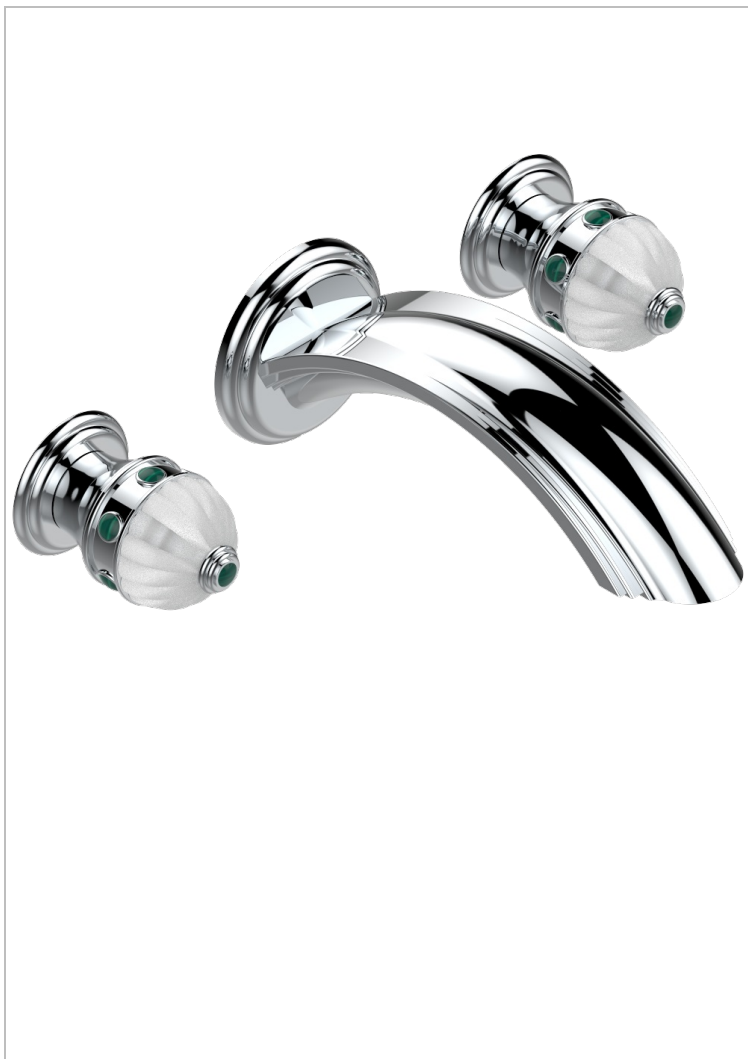

CHEVERNY MALACHITE

A1S-40SGB

Garniture pour mélangeur de lavabo mural, bec super goliath

THG[®]
PARIS

CARACTÉRISTIQUES

- Ensemble composé d'un bec mural de lavabo et des 2 garnitures de robinets
- Nécessite partie encastrée Réf. 40AC
- Laiton sans plomb
- Bec à écoulement libre
- Livré sans vidage
- Bec grand modèle

PRODUITS ASSOCIÉS

- Ref. G00-40AC Partie à encastrer pour mélangeur mural - version croisillons
- Ref. G00-40AM Partie à encastrer pour mélangeur mural - version manettes

FINITIONS DISPONIBLES

Chromé - A02
Chromé / doré - G02
Chromé mat - C02
Doré brillant - F01
Doré mat - F07
Nickel brillant - B01

Nickel mat - C01
Noir mat céramique - D30
Or pâle - F30
Or pâle mat - F31
Pvd blush - H62
Pvd blush mat - H60

Pvd couleur bronze brown - F33
Pvd couleur bronze brown - mat - F34
Pvd couleur doré - H52
Pvd couleur doré mat - H53
Pvd couleur laiton - H49
Pvd couleur laiton mat - H50