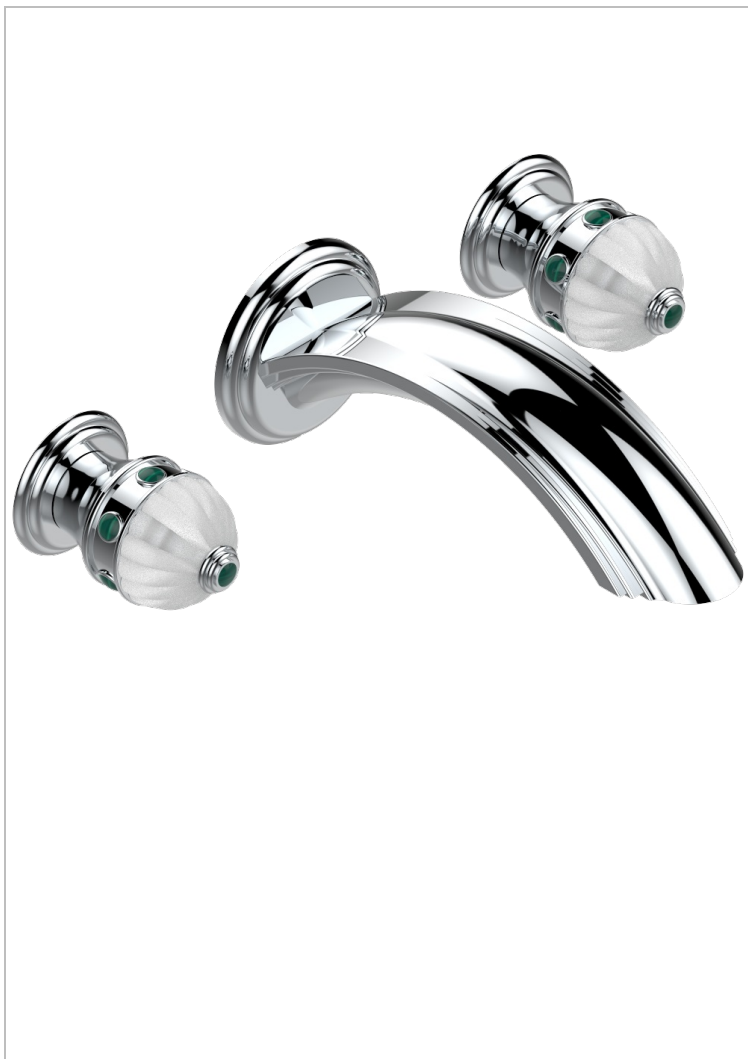

# CHEVERNY MALACHITE

A1S-40SGB

Garniture pour mélangeur de lavabo mural, bec super goliath

THG<sup>®</sup>  
PARIS

## CARACTÉRISTIQUES

- Ensemble composé d'un bec mural de lavabo et des 2 garnitures de robinets
- Nécessite partie encastrée Réf. 40AC
- Laiton sans plomb
- Bec à écoulement libre
- Livré sans vidage
- Bec grand modèle

## PRODUITS ASSOCIÉS

- Ref. G00-40AC Partie à encastrer pour mélangeur mural - version croisillons
- Ref. G00-40AM Partie à encastrer pour mélangeur mural - version manettes

Vieux nickel - H28