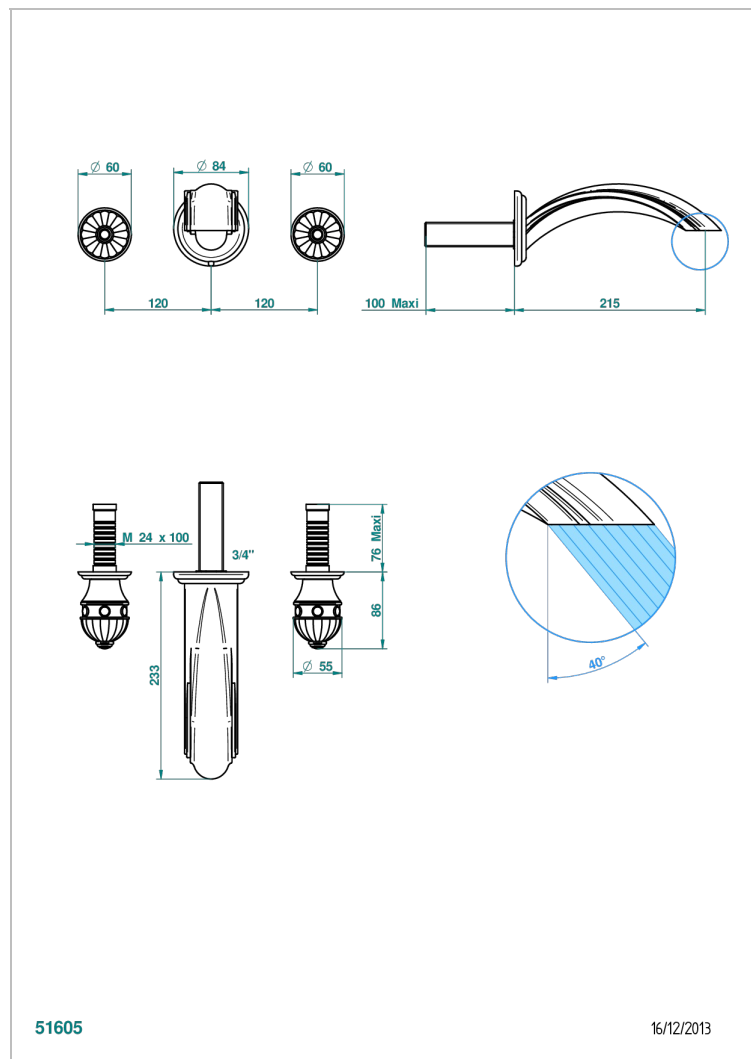

# CHEVERNY MALACHITE

A1S-40SGB

Garniture pour mélangeur de lavabo mural, bec super goliath

THG<sup>®</sup>  
PARIS

## CARACTÉRISTIQUES

- Ensemble composé d'un bec mural de lavabo et des 2 garnitures de robinets
- Nécessite partie encastrée Réf. 40AC
- Laiton sans plomb
- Bec à écoulement libre
- Livré sans vidage
- Bec grand modèle

## PRODUITS ASSOCIÉS

- Ref. G00-40AC Partie à encastrer pour mélangeur mural - version croisillons
- Ref. G00-40AM Partie à encastrer pour mélangeur mural - version manettes

Vieux nickel - H28