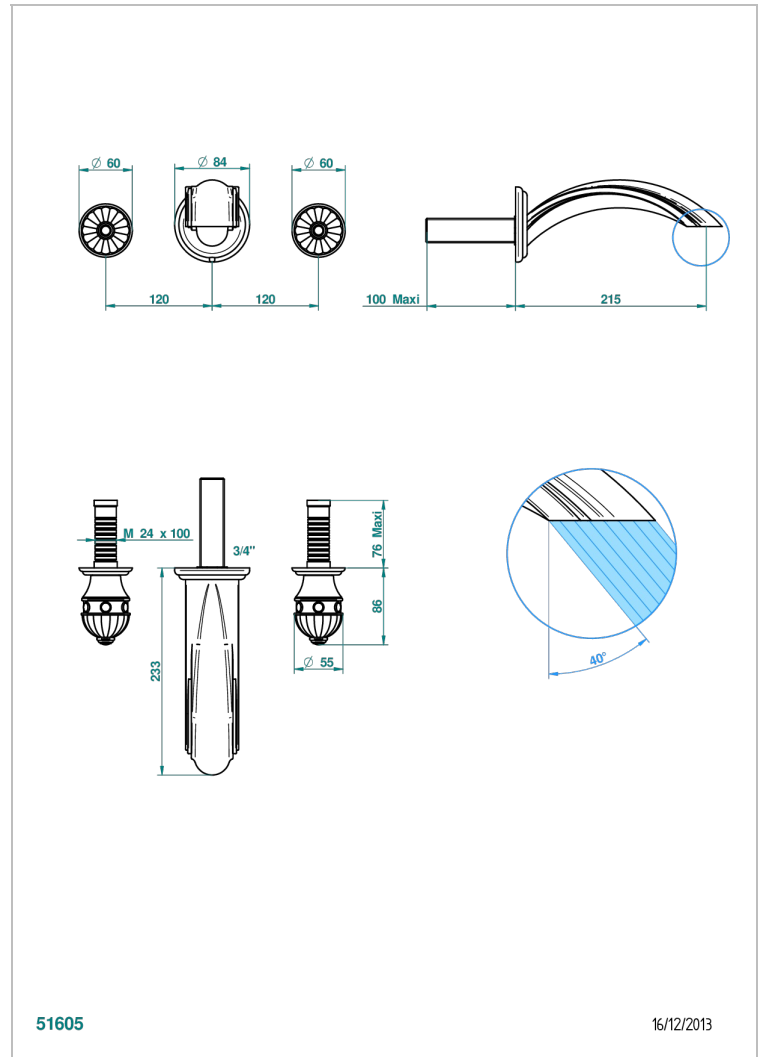

# CHEVERNY, MALACHIT

A1S-40SGB

Garnitur für Waschtischbatterie zur Wandmontage, Supert Goliath Auslauf

THG<sup>®</sup>  
PARIS

51605

16/12/2013

## EIGENSCHAFTEN

- Cheverny, Malachit
- Garnitur für Waschtischbatterie zur Wandmontage, Supert Goliath Auslauf

## ÄHNLICHE PRODUKTE

- Ref. G00-40AC Up-teil für wandarmatur
- Ref. G00-40AM Up-teil für wandarmatur

## VERFÜGBARE OBERFLÄCHEN

Altnickel - H28  
Blassgold - F30  
Blassgold matt unlackiert - F31  
Chrom - A02  
Chrom / gold - G02  
Chrom matt - C02

Gold - F01  
Gold matt - F07  
Mattschwarz keramik - D30  
Nickel matt - C01  
Pvd blush - H62  
Pvd blush matt - H60