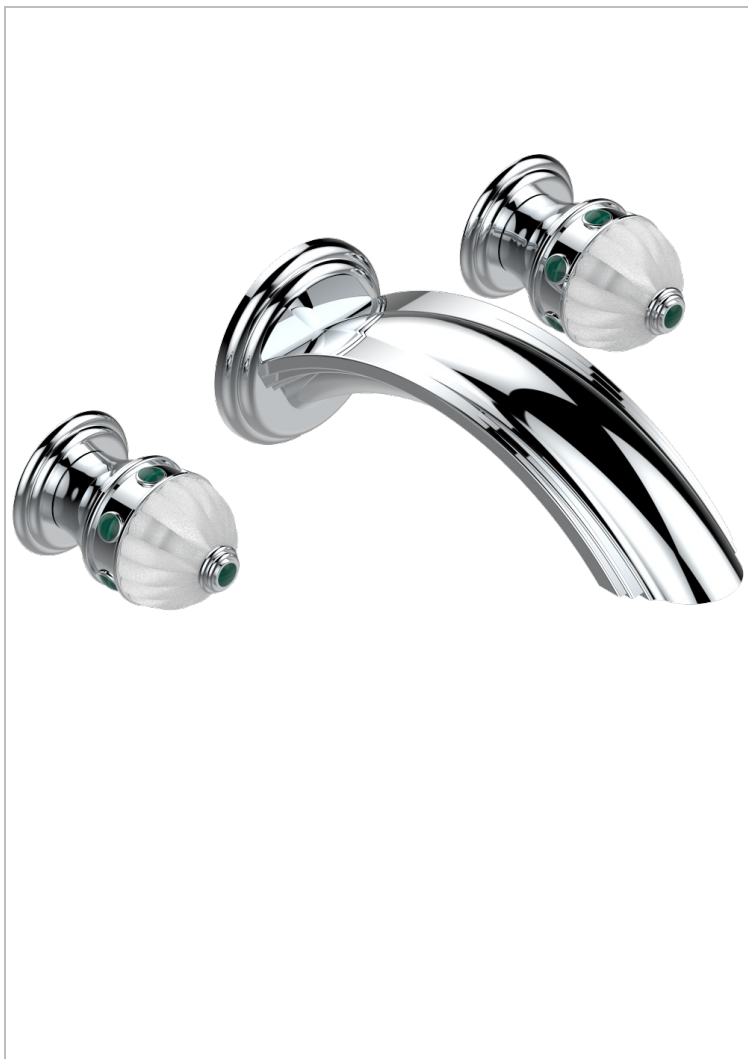

CHEVERNY MALACHITE

A1S-40SGB

Garniture pour mélangeur de lavabo mural, bec super goliath

THG[®]
PARIS

51605

16/12/2013

CARACTÉRISTIQUES

- Ensemble composé d'un bec mural de lavabo et des 2 garnitures de robinets
- Nécessite partie encastrée Réf. 40AC
- Laiton sans plomb
- Bec à écoulement libre
- Livré sans vidage
- Bec grand modèle

PRODUITS ASSOCIÉS

- Ref. G00-40AC Partie à encastrer pour mélangeur mural - version croisillons
- Ref. G00-40AM Partie à encastrer pour mélangeur mural - version manettes

FINITIONS DISPONIBLES

Chromé - A02
Chromé / doré - G02
Chromé mat - C02
Doré brillant - F01
Doré mat - F07
Nickel brillant - B01

Nickel mat - C01
Noir mat céramique - D30
Or pâle - F30
Or pâle mat - F31
Pvd blush - H62
Pvd blush mat - H60

Pvd couleur bronze brown - F33
Pvd couleur bronze brown - mat - F34
Pvd couleur doré - H52
Pvd couleur doré mat - H53
Pvd couleur laiton - H49
Pvd couleur laiton mat - H50