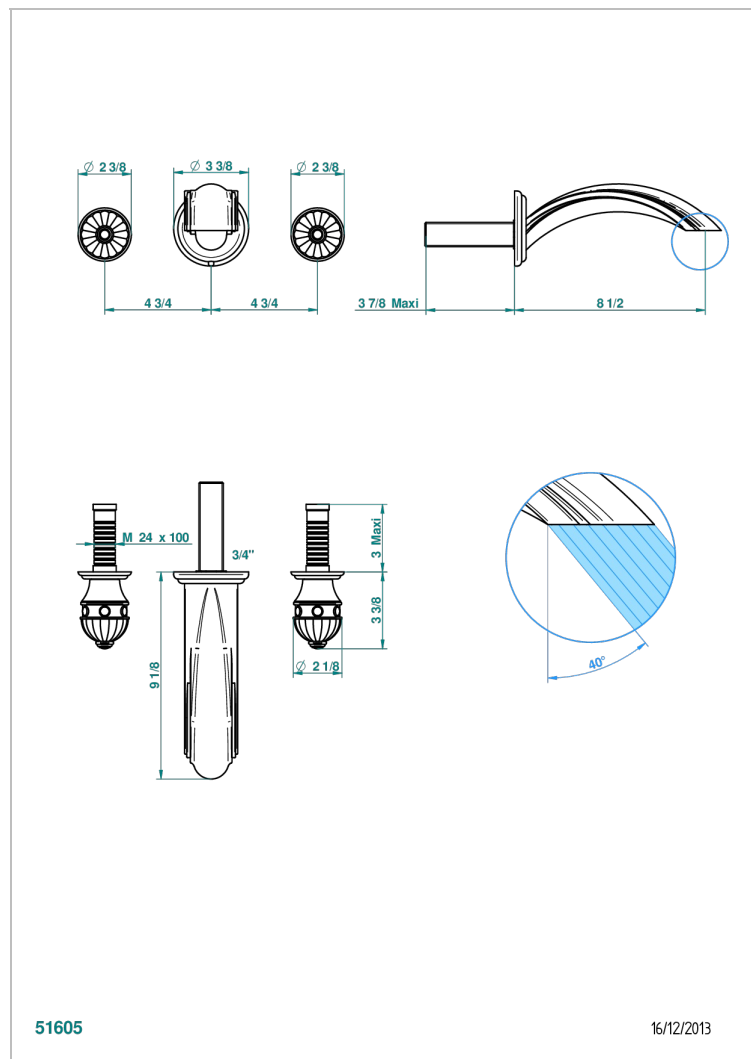

CHEVERNY MALACHITE

A1S-40SGB

Garniture pour mélangeur de lavabo mural, bec super goliath

THG[®]
PARIS

51605

16/12/2013

CARACTÉRISTIQUES

- Ensemble composé d'un bec mural de lavabo et des 2 garnitures de robinets
- Nécessite partie encastrée Réf. 40AC
- Laiton sans plomb
- Bec à écoulement libre
- Livré sans vidage
- Bec grand modèle

PRODUITS ASSOCIÉS

- Ref. G00-40AC Partie à encastrer pour mélangeur mural - version croisillons
- Ref. G00-40AM Partie à encastrer pour mélangeur mural - version manettes

FINITIONS DISPONIBLES

Chromé - A02
Chromé / doré - G02
Chromé mat - C02
Doré brillant - F01
Doré mat - F07
Nickel brillant - B01

Nickel mat - C01
Noir mat céramique - D30
Or pâle - F30
Or pâle mat - F31
Pvd blush - H62
Pvd blush mat - H60

Pvd couleur bronze brown - F33
Pvd couleur bronze brown - mat - F34
Pvd couleur doré - H52
Pvd couleur doré mat - H53
Pvd couleur laiton - H49
Pvd couleur laiton mat - H50

Pvd couleur nickel - H55
Pvd couleur nickel mat - H56
Pvd graphite - H64
Pvd graphite mat - H65
Pvd umber - H66
Pvd umber mat - H67

Vieux nickel - H28