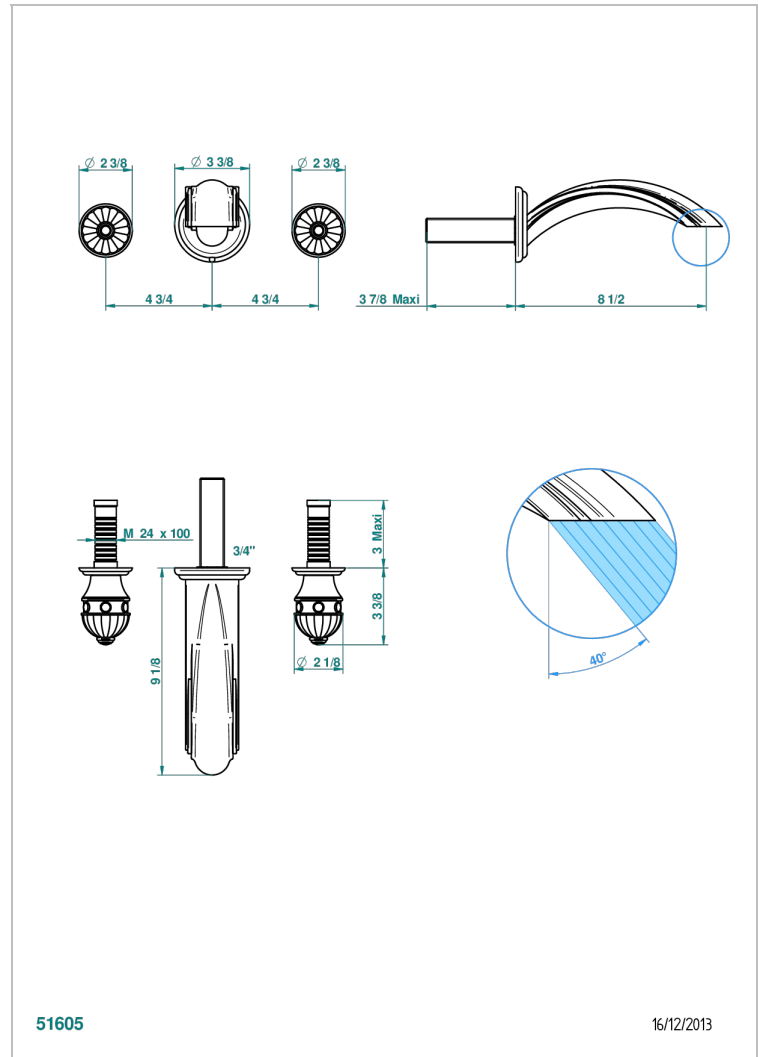

CHEVERNY, MALACHIT

A1S-40SGB

Garnitur für Waschtischbatterie zur Wandmontage, Supert Goliath Auslauf

THG[®]
PARIS

EIGENSCHAFTEN

- Cheverny, Malachit
- Garnitur für Waschtischbatterie zur Wandmontage, Supert Goliath Auslauf

ÄHNLICHE PRODUKTE

- Ref. G00-40AC Up-teil für wandarmatur
- Ref. G00-40AM Up-teil für wandarmatur

VERFÜGBARE OBERFLÄCHEN

Altnickel - H28
Blassgold - F30
Blassgold matt unlackiert - F31
Chrom - A02
Chrom / gold - G02
Chrom matt - C02

Gold - F01
Gold matt - F07
Mattschwarz keramik - D30
Nickel matt - C01
Pvd blush - H62
Pvd blush matt - H60

Pvd bronze braun - F33
Pvd bronze braun matt - F34
Pvd gold - H52
Pvd gold matt - H53
Pvd graphite - H64
Pvd graphite matt - H65