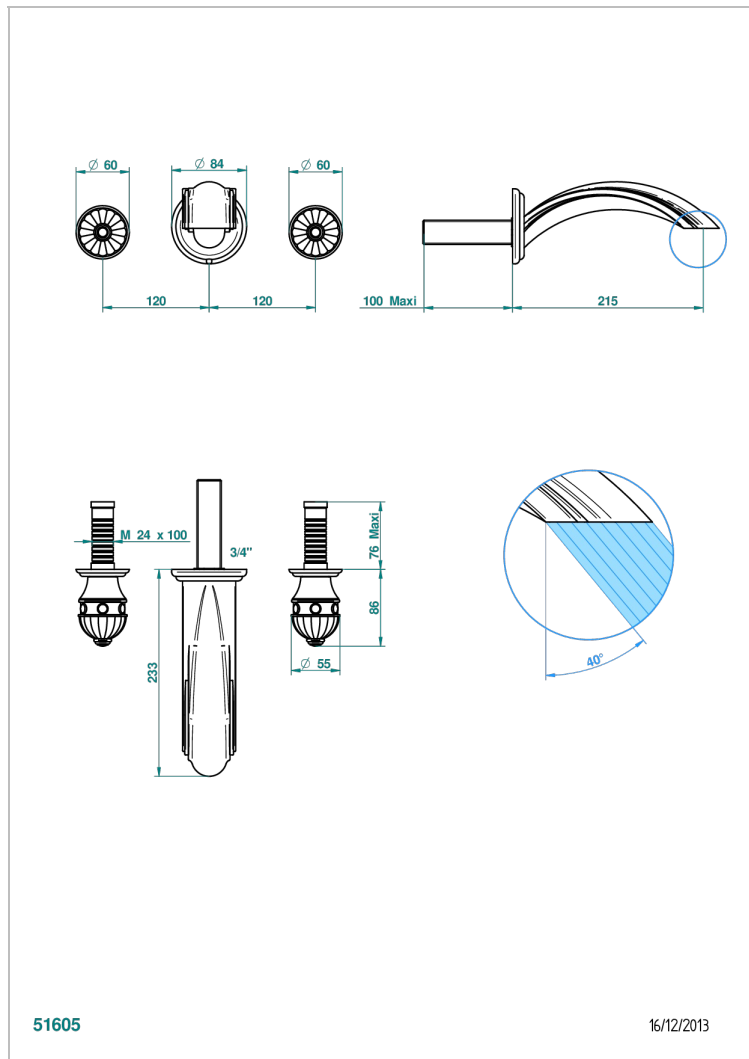

CHEVERNY С МАЛАХИТОМ

A1S-40SGB

THG[®]
PARIS

Внешняя часть смесителя встраиваемого в стену для раковины на три отверстия с изливом СУПЕР ГОЛИАФ- без выпуска

51605

16/12/2013

ХАРАКТЕРИСТИКИ

- Cheverny с малахитом
- Внешняя часть смесителя встраиваемого в стену для раковины на три отверстия с изливом СУПЕР ГОЛИАФ- без выпуска

СВЯЗАННЫЕ ТОВАРНЫЕ ПОЗИЦИИ

- Ref. G00-40AC Встраиваемая часть смесителя настенного на три отверстия (не рукоят.)
- Ref. G00-40AM Встраиваемая часть смесителя настенного на 3 отверстия на пластине (рукоят.)