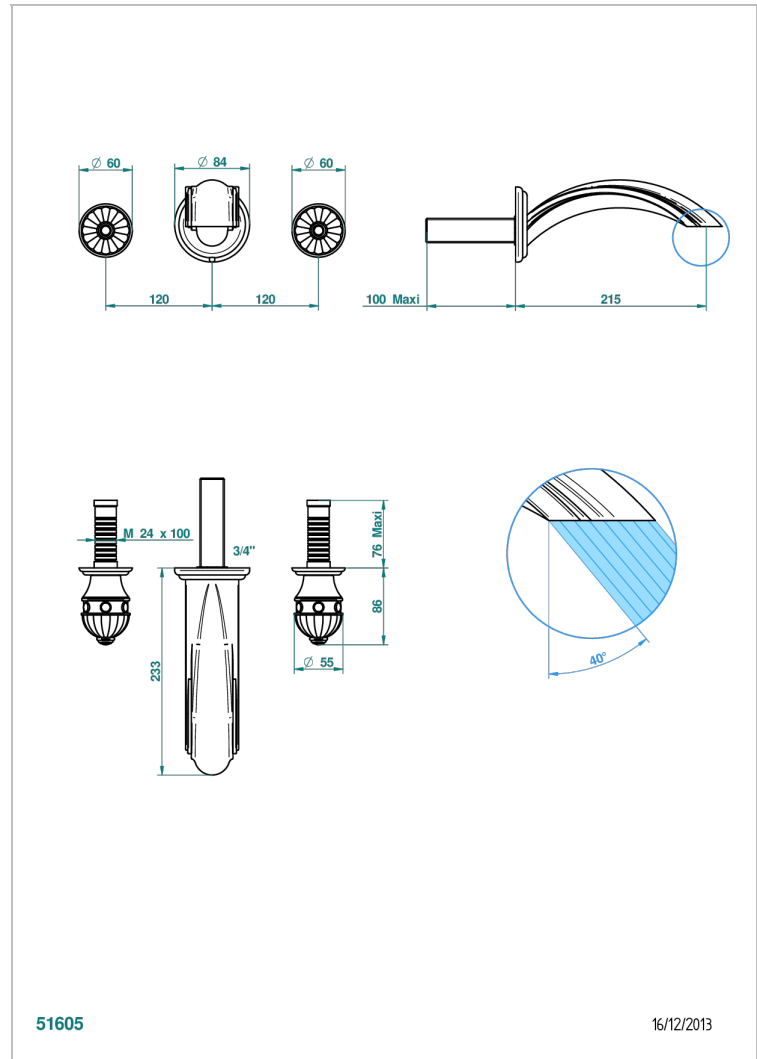

CHEVERNY, MALACHIT

A1S-40SGB

Garnitur für Waschtischbatterie zur Wandmontage, Supert Goliath Auslauf

THG[®]
PARIS

51605

16/12/2013

EIGENSCHAFTEN

- Cheverny, Malachit
- Garnitur für Waschtischbatterie zur Wandmontage, Supert Goliath Auslauf

ÄHNLICHE PRODUKTE

- Ref. G00-40AC Up-teil für wandarmatur
- Ref. G00-40AM Up-teil für wandarmatur

VERFÜGBARE OBERFLÄCHEN

Altnickel - H28
Blassgold - F30
Blassgold matt unlackiert - F31
Chrom - A02
Chrom / gold - G02
Chrom matt - C02

Gold - F01
Gold matt - F07
Mattschwarz keramik - D30
Nickel matt - C01
Pvd blush - H62
Pvd blush matt - H60

Pvd bronze braun - F33
Pvd bronze braun matt - F34
Pvd gold - H52
Pvd gold matt - H53
Pvd graphite - H64
Pvd graphite matt - H65

Pvd messing - H49
Pvd messing matt - H50
Pvd nickel - H55
Pvd nickel matt - H56
Pvd umber - H66
Pvd umber matt - H67

Silbernickel - B01