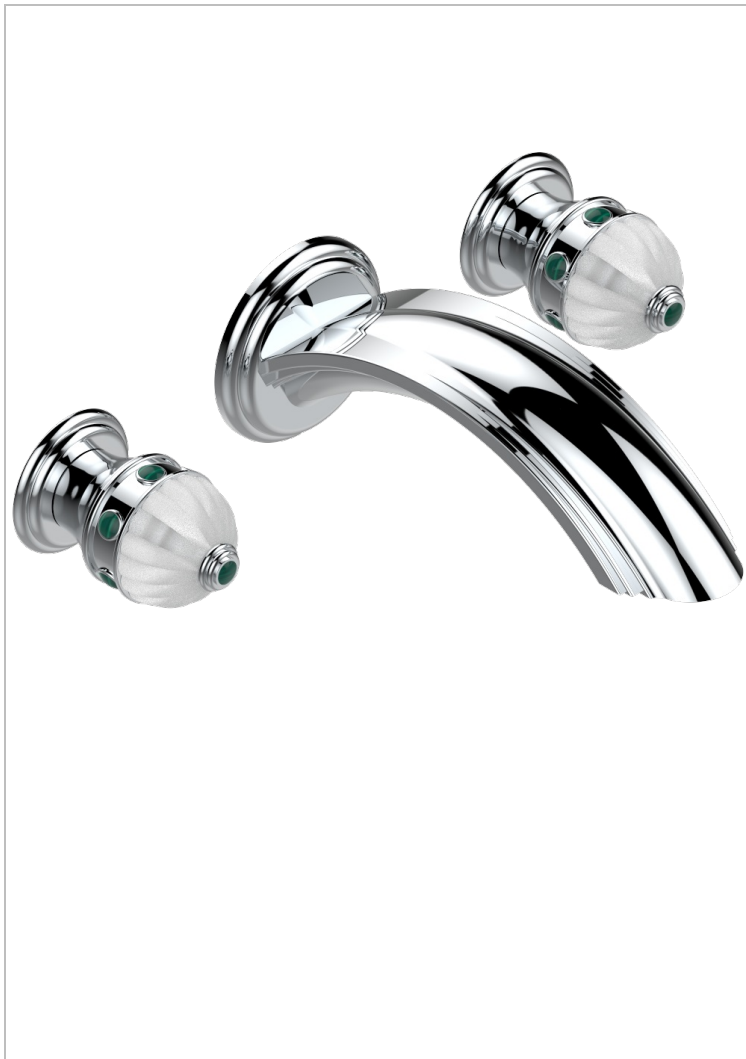

CHEVERNY, MALACHIT

A1S-40SGB

Garnitur für Waschtischbatterie zur Wandmontage, Supert Goliath Auslauf

THG[®]
PARIS

51605

16/12/2013

EIGENSCHAFTEN

- Cheverny, Malachit
- Garnitur für Waschtischbatterie zur Wandmontage, Supert Goliath Auslauf

ÄHNLICHE PRODUKTE

- Ref. G00-40AC Up-teil für wandarmatur
- Ref. G00-40AM Up-teil für wandarmatur

VERFÜGBARE OBERFLÄCHEN

Altnickel - H28
Blassgold - F30
Blassgold matt unlackiert - F31
Chrom - A02
Chrom / gold - G02
Chrom matt - C02

Gold - F01
Gold matt - F07
Mattschwarz keramik - D30
Nickel matt - C01
Pvd blush - H62
Pvd blush matt - H60

Pvd bronze braun - F33
Pvd bronze braun matt - F34
Pvd gold - H52
Pvd gold matt - H53
Pvd graphite - H64
Pvd graphite matt - H65