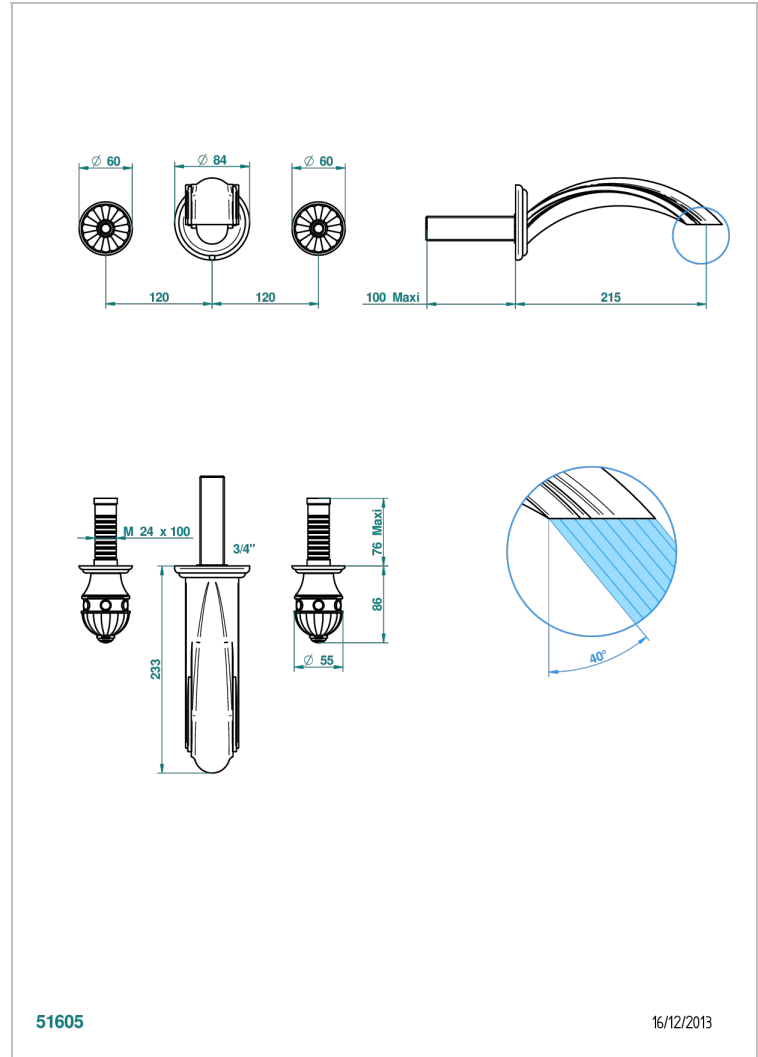

CHEVERNY MALACHITE

A1S-40SGB

入墙式台盆龙头配件，超大号喷嘴

THG[®]
PARIS

特色

- Cheverny Malachite
- 入墙式台盆龙头配件，超大号喷嘴

相关的SKU

- Ref. G00-40AC 无下水器入墙式龙头嵌入部分 - 四通手柄版
- Ref. G00-40AM 无下水器入墙式龙头嵌入部分 - 单把手柄版

可选饰面

Black ceram - D30
Blush PVD - H62
Graphite PVD - H64
Matt Umber PVD - H67
Matt blush PVD - H60
Matt graphite PVD - H65

PVD哑光棕铜 - F34
PVD哑光金 - H53
PVD哑光铜 - H50
PVD哑光镍 - H56
PVD抛光铜 - H49
PVD棕铜 - F33

PVD金色 - H52
PVD镍 - H55
Umber PVD - H66
哑光浅金 - F31
抛光金 - F07
哑光铬 - C02

哑光镍 - C01
复古镍 - H28
抛光金 (24K金) - F01
抛光铬 - A02
抛光铬/抛光金 - G02
抛光镍 - B01

浅金 - F30