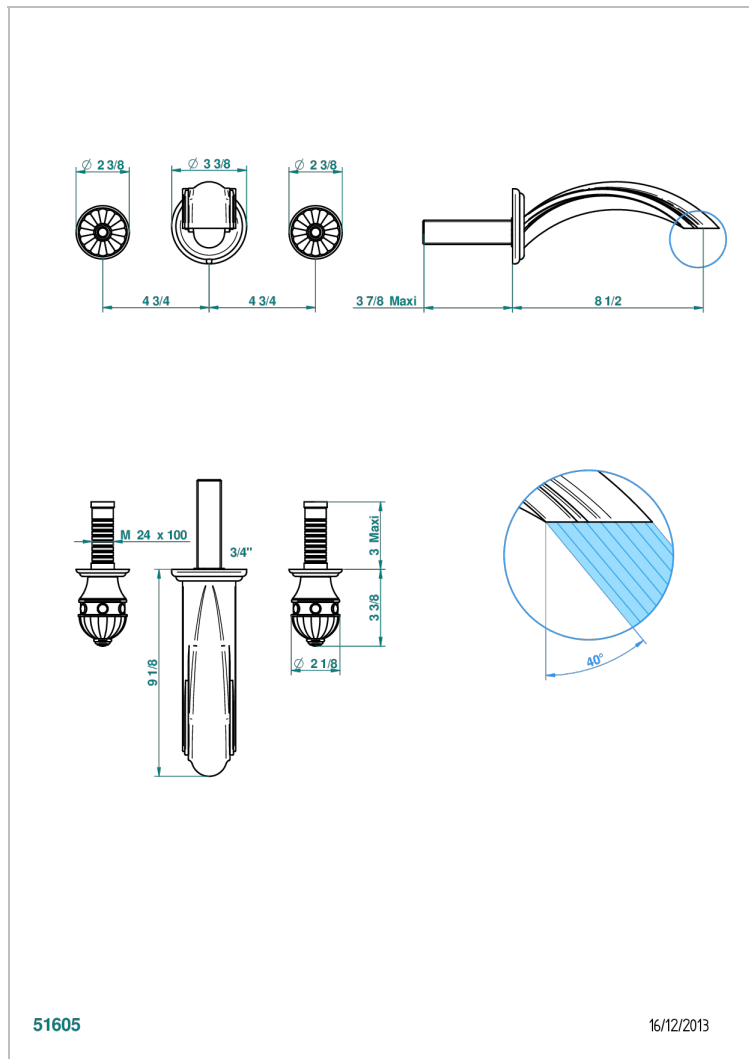

CHEVERNY С МАЛАХИТОМ

A1S-40SGB

THG[®]
PARIS

Внешняя часть смесителя встраиваемого в стену для раковины на три отверстия с изливом СУПЕР ГОЛИАФ- без выпуска

ХАРАКТЕРИСТИКИ

- Cheverny с малахитом
- Внешняя часть смесителя встраиваемого в стену для раковины на три отверстия с изливом СУПЕР ГОЛИАФ- без выпуска

СВЯЗАННЫЕ ТОВАРНЫЕ ПОЗИЦИИ

- Ref. G00-40AC Встраиваемая часть смесителя настенного на три отверстия (не рукоят.)
- Ref. G00-40AM Встраиваемая часть смесителя настенного на 3 отверстия на пластине (рукоят.)