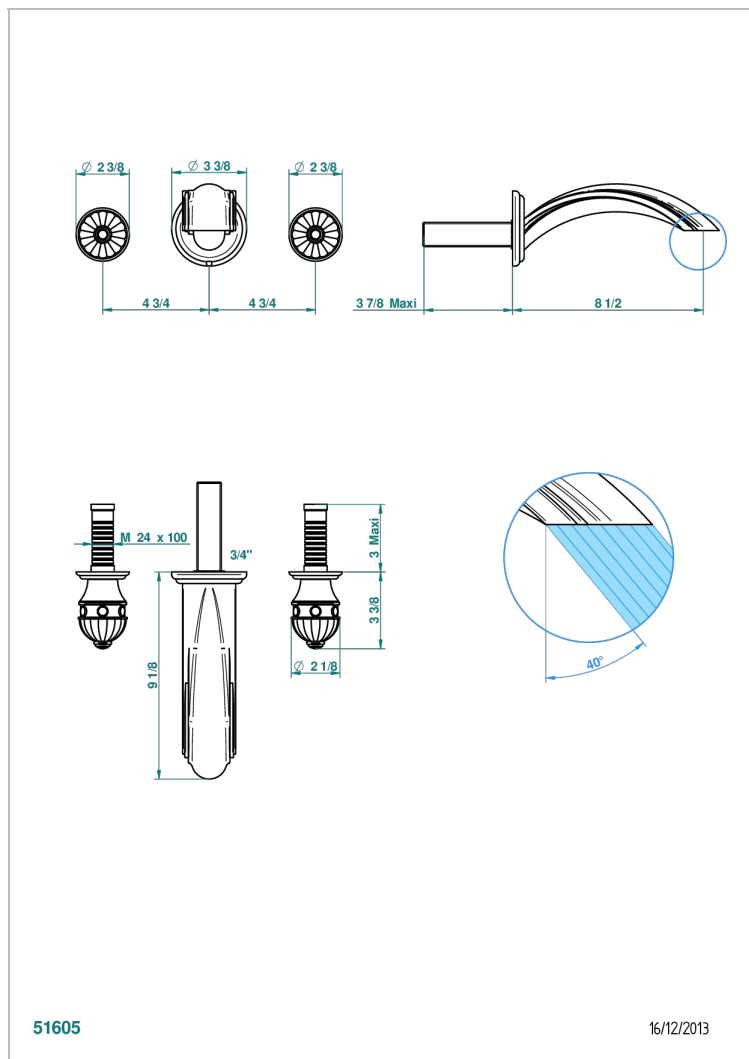

# CHEVERNY MALACHITE

A1S-40SGB

Garniture pour mélangeur de lavabo mural, bec super goliath

THG<sup>®</sup>  
PARIS

51605

16/12/2013

## CARACTÉRISTIQUES

- Ensemble composé d'un bec mural de lavabo et des 2 garnitures de robinets
- Nécessite partie encastrée Réf. 40AC
- Laiton sans plomb
- Bec à écoulement libre
- Livré sans vidage
- Bec grand modèle

## PRODUITS ASSOCIÉS

- Ref. G00-40AC Partie à encastrer pour mélangeur mural - version croisillons
- Ref. G00-40AM Partie à encastrer pour mélangeur mural - version manettes

Vieux nickel - H28