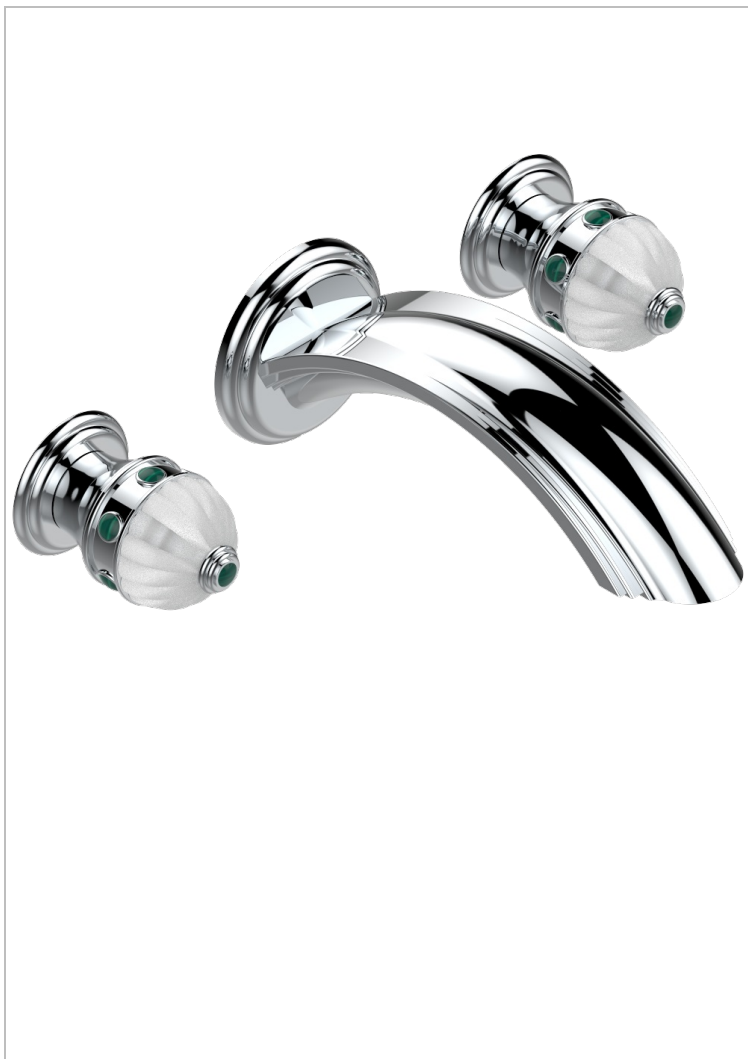

# CHEVERNY MALACHITE

A1S-40SGB

Garniture pour mélangeur de lavabo mural, bec super goliath

THG<sup>®</sup>  
PARIS

51605

16/12/2013

## CARACTÉRISTIQUES

- Ensemble composé d'un bec mural de lavabo et des 2 garnitures de robinets
- Nécessite partie encastrée Réf. 40AC
- Laiton sans plomb
- Bec à écoulement libre
- Livré sans vidage
- Bec grand modèle

## PRODUITS ASSOCIÉS

- Ref. G00-40AC Partie à encastrer pour mélangeur mural - version croisillons
- Ref. G00-40AM Partie à encastrer pour mélangeur mural - version manettes

Vieux nickel - H28