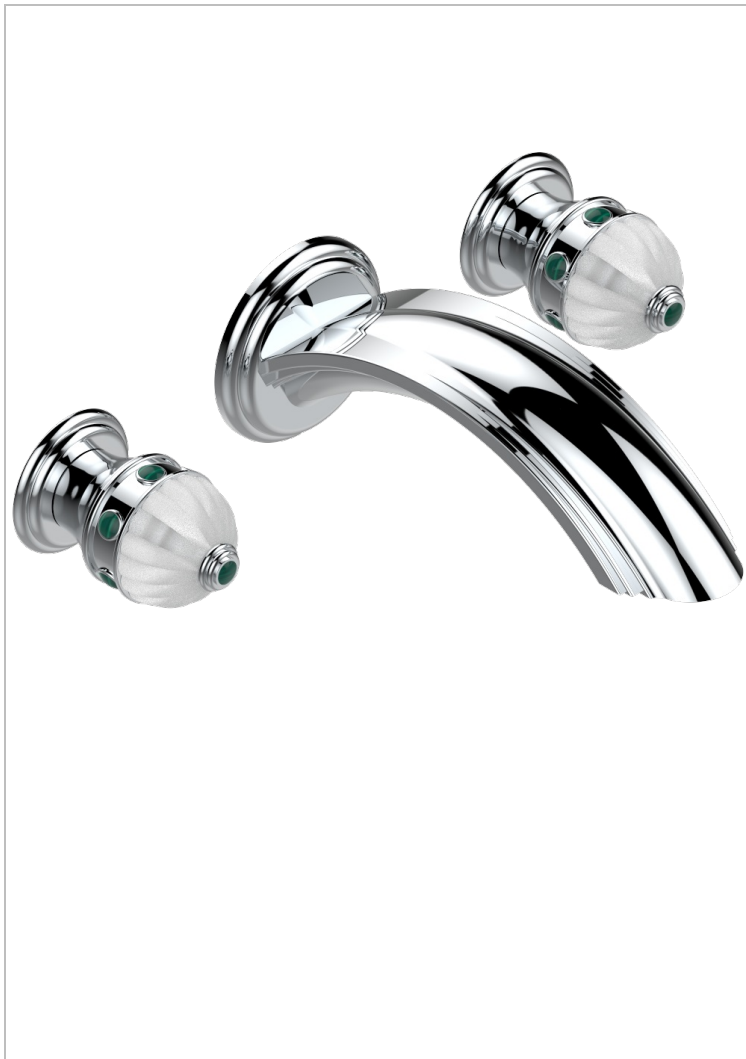

# CHEVERNY, MALACHIT

A1S-40SGB

Garnitur für Waschtischbatterie zur Wandmontage, Supert Goliath Auslauf

THG<sup>®</sup>  
PARIS

## EIGENSCHAFTEN

- Cheverny, Malachit
- Garnitur für Waschtischbatterie zur Wandmontage, Supert Goliath Auslauf

## ÄHNLICHE PRODUKTE

- Ref. G00-40AC Up-teil für wandarmatur
- Ref. G00-40AM Up-teil für wandarmatur

## VERFÜGBARE OBERFLÄCHEN

Altnickel - H28  
Blassgold - F30  
Blassgold matt unlackiert - F31  
Chrom - A02  
Chrom / gold - G02  
Chrom matt - C02

Gold - F01  
Gold matt - F07  
Mattschwarz keramik - D30  
Nickel matt - C01  
Pvd blush - H62  
Pvd blush matt - H60