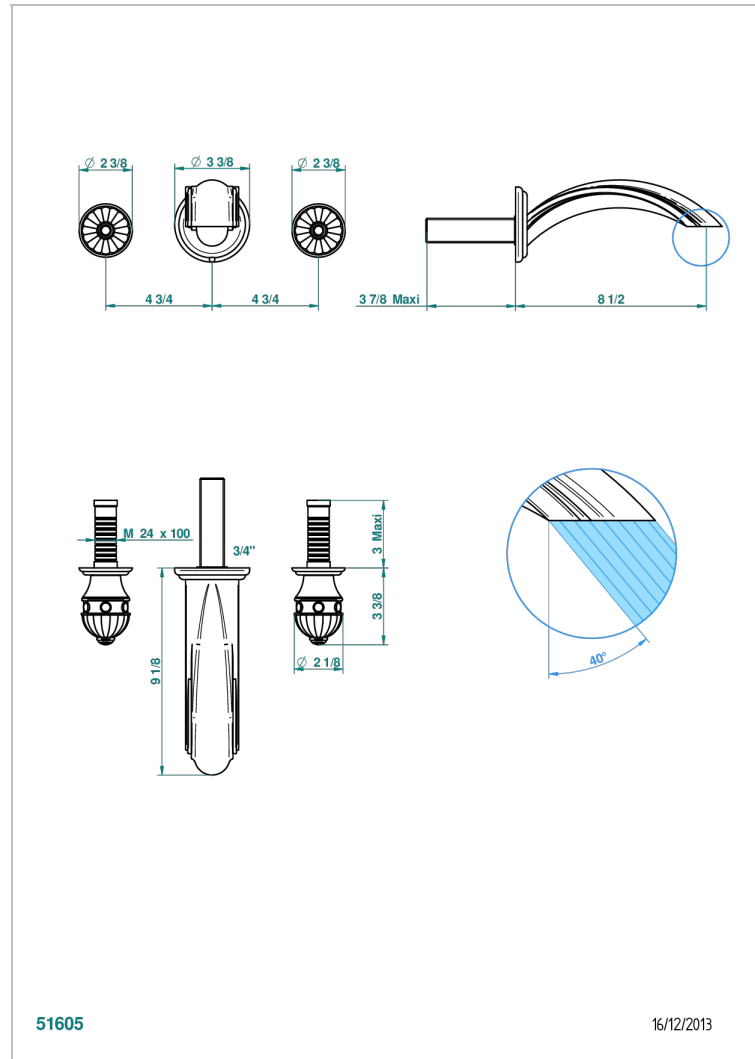

# CHEVERNY, MALACHIT

A1S-40SGB

Garnitur für Waschtischbatterie zur Wandmontage, Supert Goliath Auslauf

THG<sup>®</sup>  
PARIS

## EIGENSCHAFTEN

- Cheverny, Malachit
- Garnitur für Waschtischbatterie zur Wandmontage, Supert Goliath Auslauf

## ÄHNLICHE PRODUKTE

- Ref. G00-40AC Up-teil für wandarmatur
- Ref. G00-40AM Up-teil für wandarmatur

## VERFÜGBARE OBERFLÄCHEN

Altnickel - H28  
Blassgold - F30  
Blassgold matt unlackiert - F31  
Chrom - A02  
Chrom / gold - G02  
Chrom matt - C02

Gold - F01  
Gold matt - F07  
Mattschwarz keramik - D30  
Nickel matt - C01  
Pvd blush - H62  
Pvd blush matt - H60