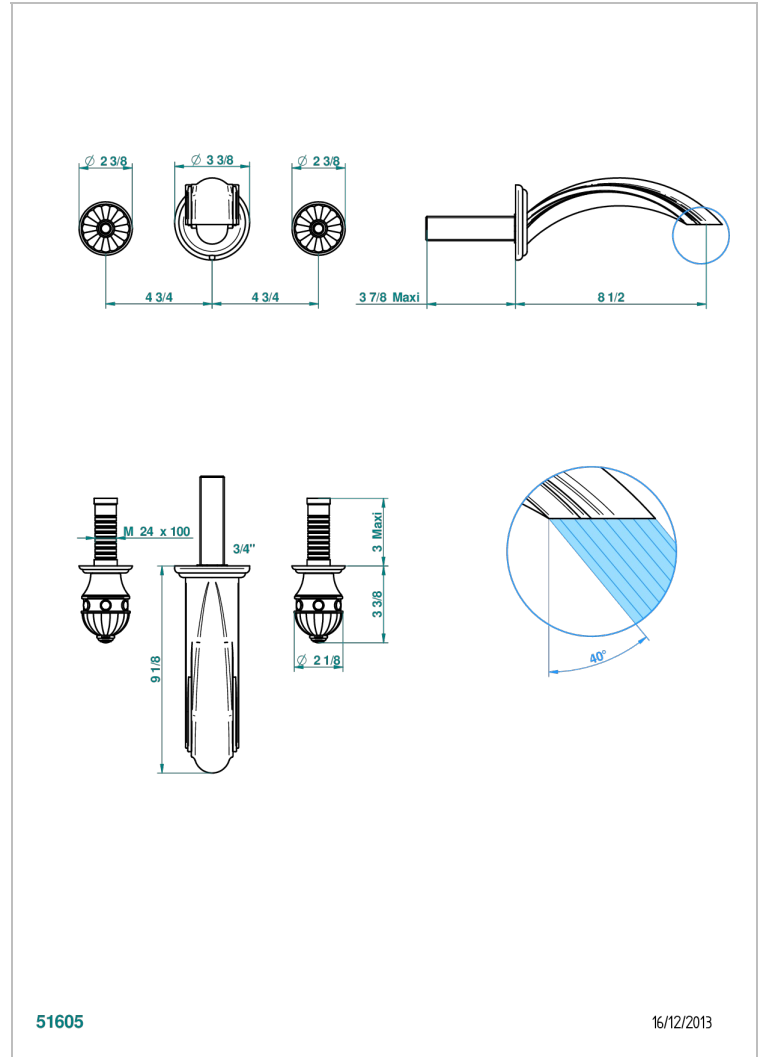

CHEVERNY MALACHITE

A1S-40SGB

入墙式台盆龙头配件，超大号喷嘴

THG[®]
PARIS

特色

- Cheverny Malachite
- 入墙式台盆龙头配件，超大号喷嘴

相关的SKU

- Ref. G00-40AC 无下水器入墙式龙头嵌入部分 - 四通手柄版
- Ref. G00-40AM 无下水器入墙式龙头嵌入部分 - 单把手柄版

可选饰面

Black ceram - D30
Blush PVD - H62
Graphite PVD - H64
Matt Umber PVD - H67
Matt blush PVD - H60
Matt graphite PVD - H65

PVD哑光棕铜 - F34
PVD哑光金 - H53
PVD哑光铜 - H50
PVD哑光镍 - H56
PVD抛光铜 - H49
PVD棕铜 - F33

PVD金色 - H52
PVD镍 - H55
Umber PVD - H66
哑光浅金 - F31
抛光金 - F07
哑光铬 - C02

哑光镍 - C01
复古镍 - H28
抛光金 (24K金) - F01
抛光铬 - A02
抛光铬/抛光金 - G02
抛光镍 - B01

浅金 - F30