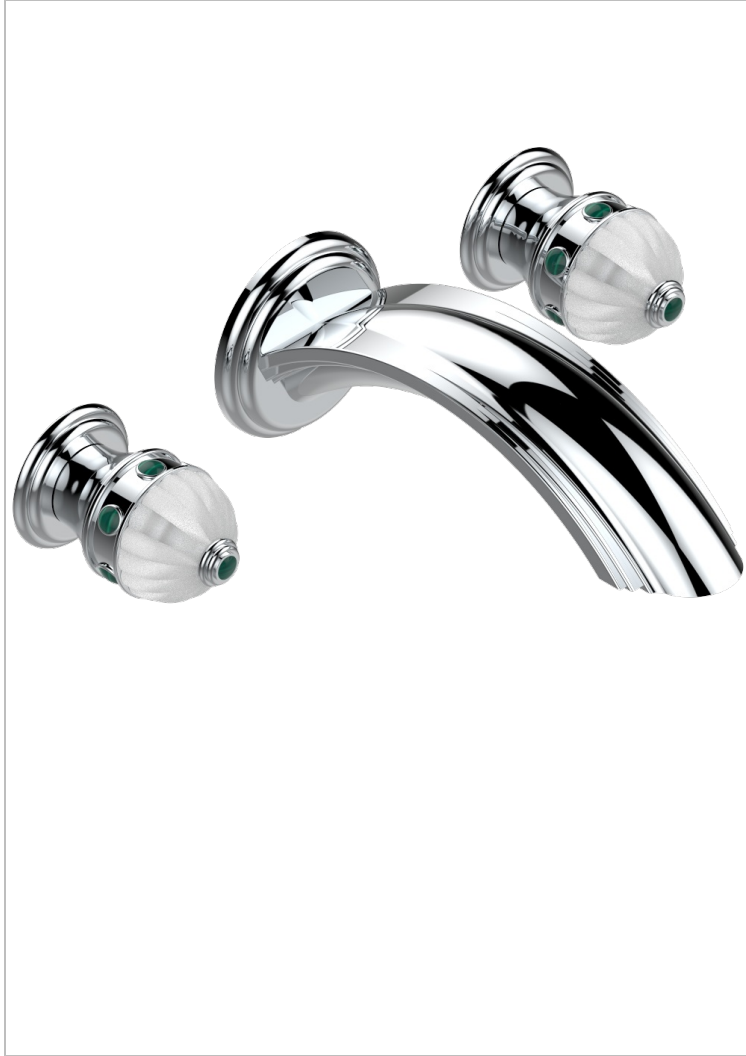

AMBOISE MALACHITE

A1J-41SGB

Garniture pour mélangeur de bain mural, bec super goliath

THG[®]
PARIS

CARACTÉRISTIQUES

- Amboise Malachite
- Garniture pour mélangeur de bain mural, bec super goliath

PRODUITS ASSOCIÉS

- Ref. G00-40AM/US Partie à encastrer pour mélangeur mural - version manettes- standard américain

FINITIONS DISPONIBLES

Chromé - A02
Chromé / doré - G02
Chromé mat - C02
Doré brillant - F01
Doré mat - F07
Nickel brillant - B01

Nickel mat - C01
Noir mat céramique - D30
Or pâle - F30
Or pâle mat - F31
Pvd blush - H62
Pvd blush mat - H60

Pvd couleur bronze brown - F33
Pvd couleur bronze brown - mat - F34
Pvd couleur doré - H52
Pvd couleur doré mat - H53
Pvd couleur laiton - H49
Pvd couleur laiton mat - H50