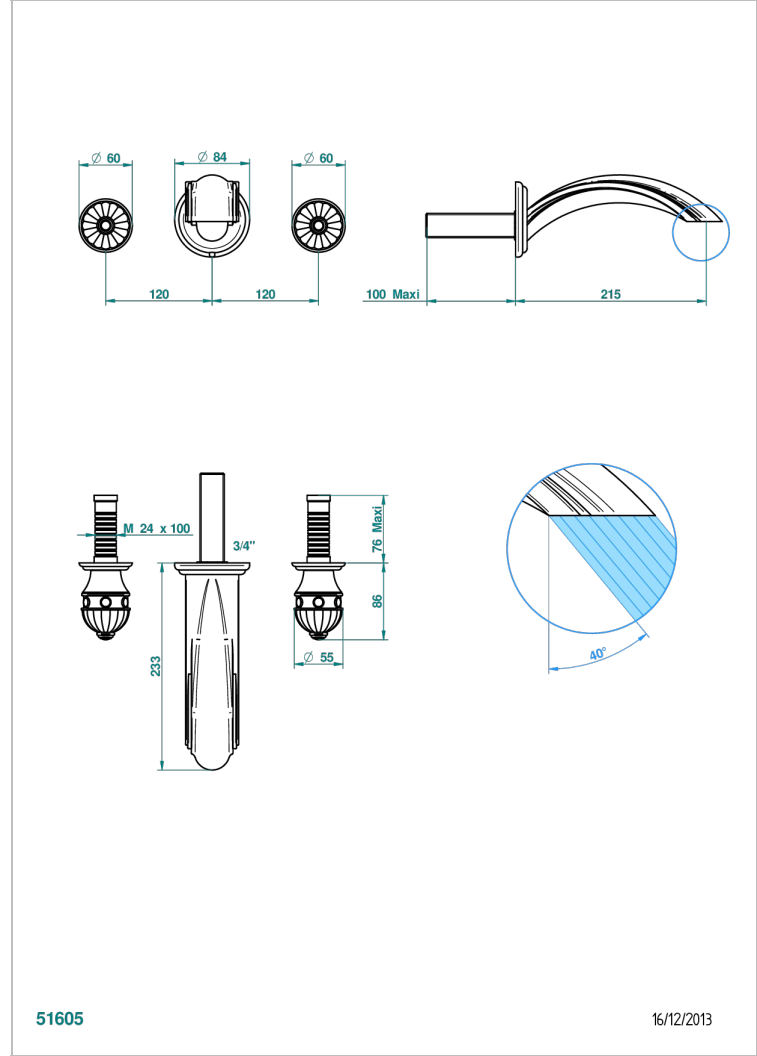

AMBOISE MALACHITE

A1J-41SGB

Garniture pour mélangeur de bain mural, bec super goliath

THG[®]
PARIS

CARACTÉRISTIQUES

- Amboise Malachite
- Garniture pour mélangeur de bain mural, bec super goliath

PRODUITS ASSOCIÉS

- Ref. G00-40AM/US Partie à encastrer pour mélangeur mural - version manettes- standard américain

FINITIONS DISPONIBLES

Chromé - A02
Chromé / doré - G02
Chromé mat - C02
Doré brillant - F01
Doré mat - F07
Nickel brillant - B01

Nickel mat - C01
Noir mat céramique - D30
Or pâle - F30
Or pâle mat - F31
Pvd blush - H62
Pvd blush mat - H60

Pvd couleur bronze brown - F33
Pvd couleur bronze brown - mat - F34
Pvd couleur doré - H52
Pvd couleur doré mat - H53
Pvd couleur laiton - H49
Pvd couleur laiton mat - H50

Pvd couleur nickel - H55
Pvd couleur nickel mat - H56
Pvd graphite - H64
Pvd graphite mat - H65
Pvd umber - H66
Pvd umber mat - H67

Vieux nickel - H28