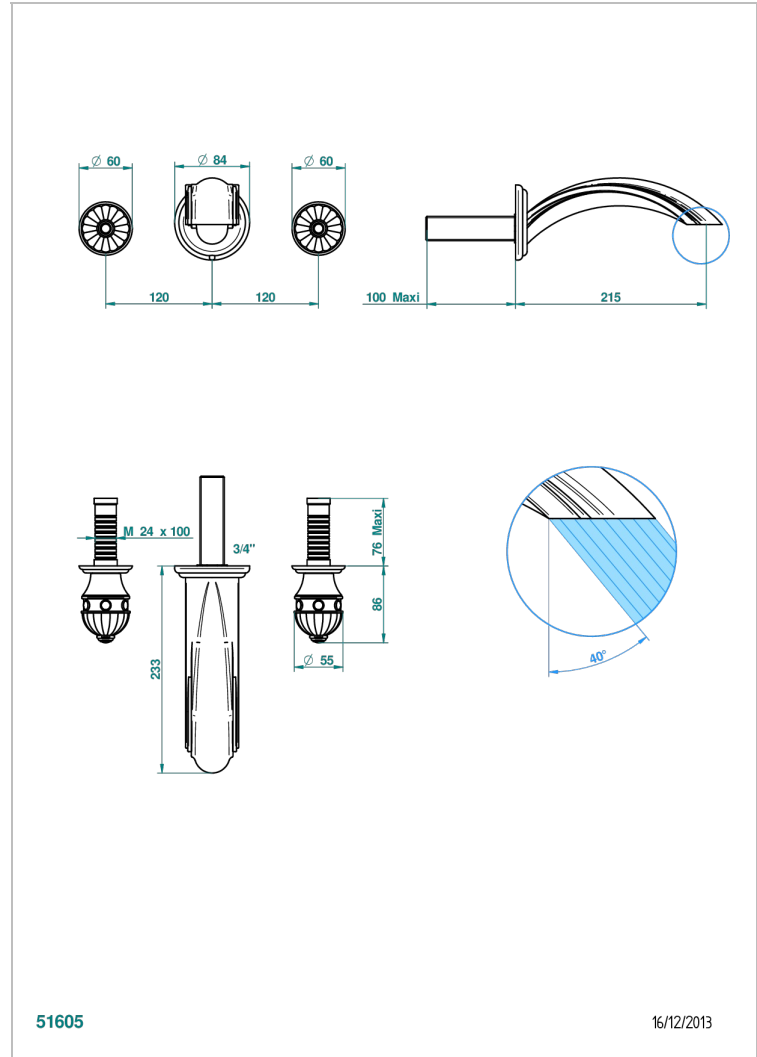

# AMBOISE MALAQUITA

A1J-41SGB

Trim only for wall mounted 3-hole bath mixer

THG<sup>®</sup>  
PARIS

51605

16/12/2013

## CARACTERÍSTICAS

- Amboise Malaquita
- Trim only for wall mounted 3-hole bath mixer

## PRODUCTOS RELACIONADOS

- Ref. G00-40AM/US Partie à encastrier pour mélangeur mural - version manettes- standard américain