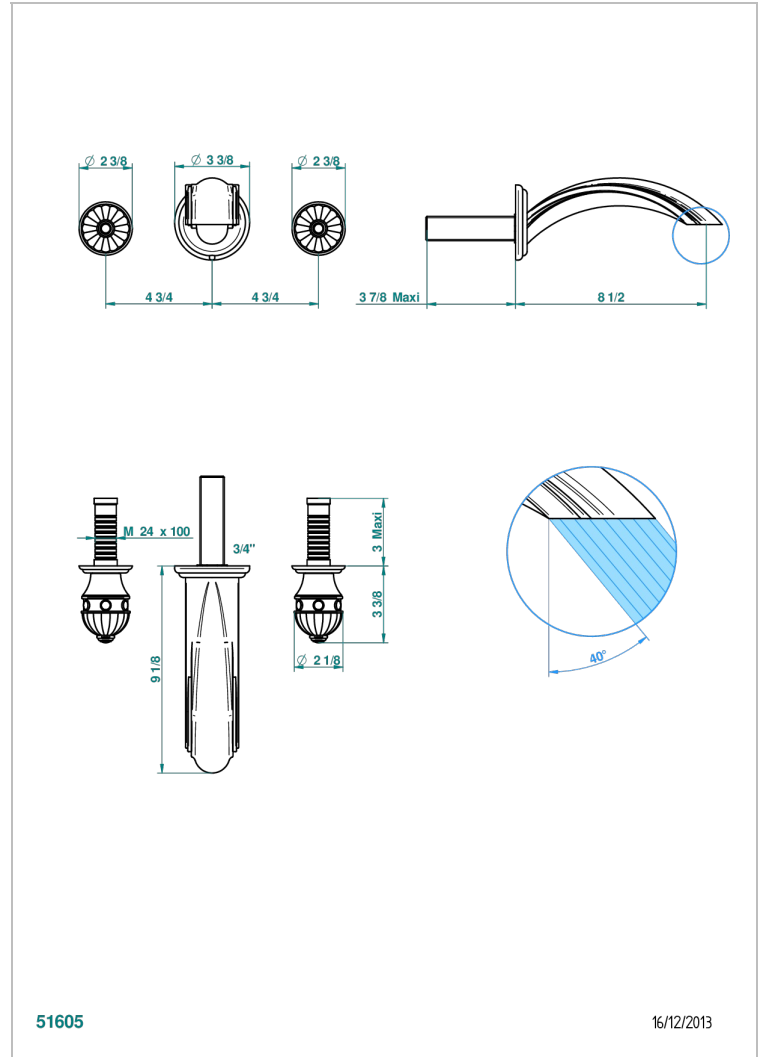

AMBOISE MALACHITE

A1J-41SGB

Garniture pour mélangeur de bain mural, bec super goliath

THG[®]
PARIS

CARACTÉRISTIQUES

- Amboise Malachite
- Garniture pour mélangeur de bain mural, bec super goliath

PRODUITS ASSOCIÉS

- Ref. G00-40AM/US Partie à encastrier pour mélangeur mural - version manettes- standard américain

FINITIONS DISPONIBLES

Chromé - A02
Chromé / doré - G02
Chromé mat - C02
Doré brillant - F01
Doré mat - F07
Nickel brillant - B01

Nickel mat - C01
Noir mat céramique - D30
Or pâle - F30
Or pâle mat - F31
Pvd blush - H62
Pvd blush mat - H60

Pvd couleur bronze brown - F33
Pvd couleur bronze brown - mat - F34
Pvd couleur doré - H52
Pvd couleur doré mat - H53
Pvd couleur laiton - H49
Pvd couleur laiton mat - H50

Pvd couleur nickel - H55
Pvd couleur nickel mat - H56
Pvd graphite - H64
Pvd graphite mat - H65
Pvd umber - H66
Pvd umber mat - H67

Vieux nickel - H28