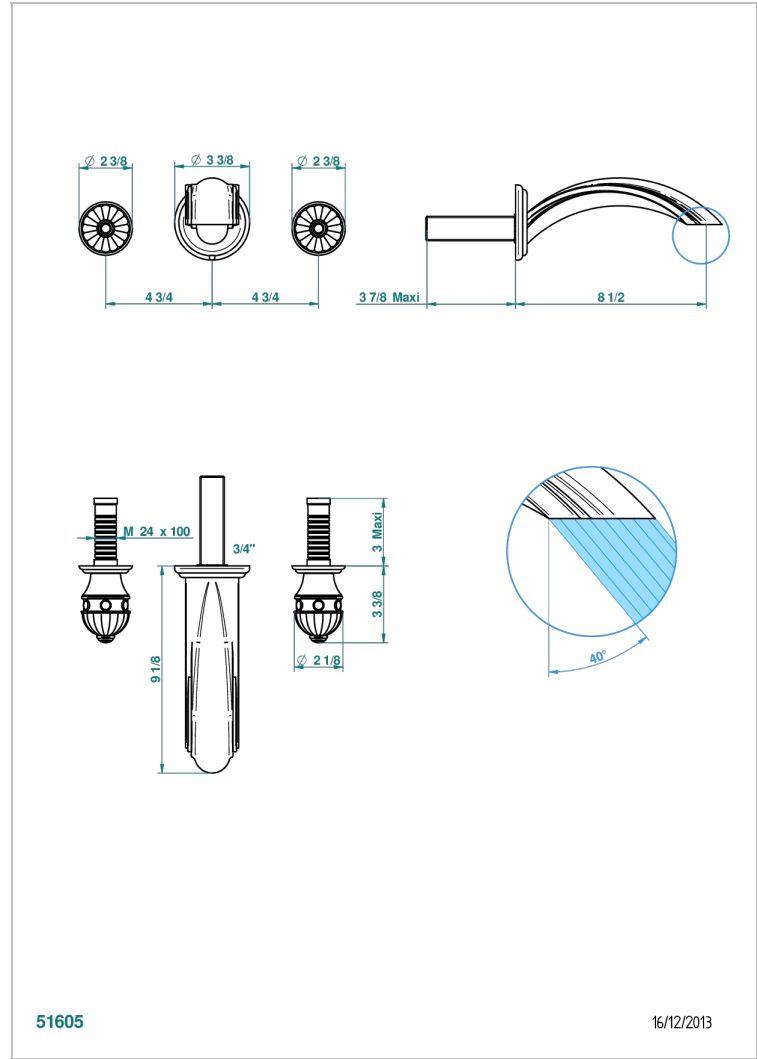

AMBOISE MALAQUITA

A1J-41SGB

Trim only for wall mounted 3-hole bath mixer

THG[®]
PARIS

CARACTERÍSTICAS

- Amboise Malaquita
- Trim only for wall mounted 3-hole bath mixer

PRODUCTOS RELACIONADOS

- Ref. G00-40AM/US Partie à encastrier pour mélangeur mural - version manettes- standard américain

ACABADOS DISPONIBLES

Cerámica negra mate - D30
Cromo - A02
Cromo / dorado - G02
Cromo mate - C02
Dorado - F01
Dorado mate - F07

Dorado pálido - F30
Dorado pálido mate (sin barniz) - F31
Níquel - B01
Níquel mate - C01
Níquel viejo - H28
Pvd blush - H62