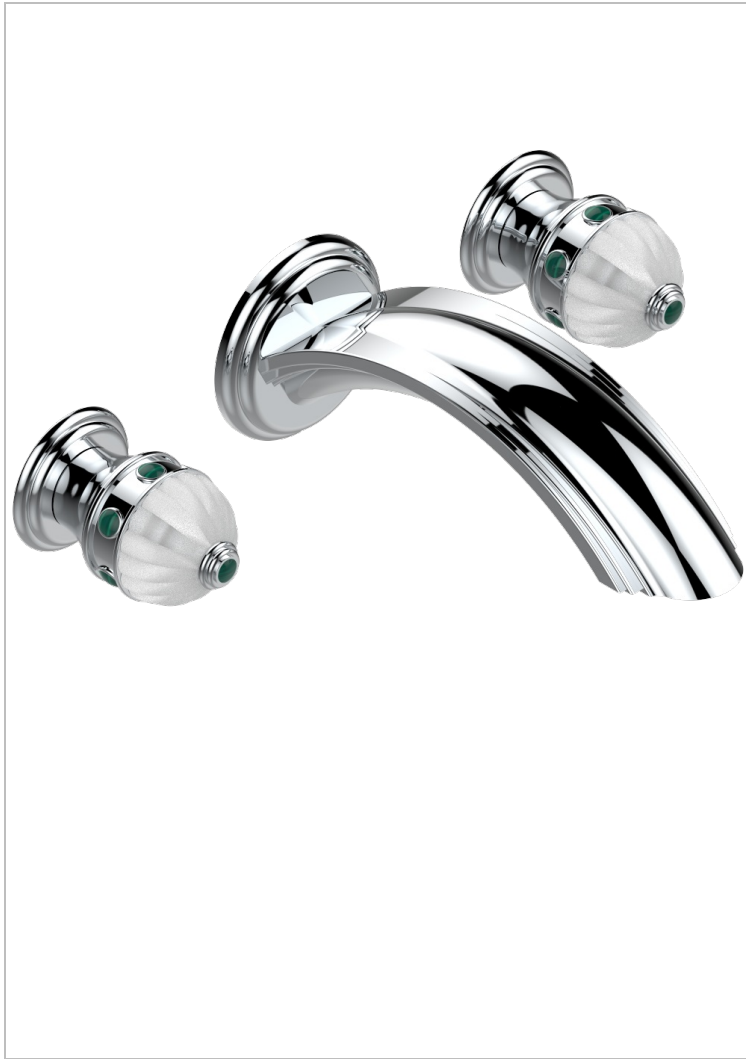

AMBOISE MALAQUITA

A1J-41SGB

Trim only for wall mounted 3-hole bath mixer

THG[®]
PARIS

CARACTERÍSTICAS

- Amboise Malaquita
- Trim only for wall mounted 3-hole bath mixer

PRODUCTOS RELACIONADOS

- Ref. G00-40AM/US Partie à encastrier pour mélangeur mural - version manettes- standard américain

ACABADOS DISPONIBLES

Cerámica negra mate - D30
Cromo - A02
Cromo / dorado - G02
Cromo mate - C02
Dorado - F01
Dorado mate - F07

Dorado pálido - F30
Dorado pálido mate (sin barniz) - F31
Níquel - B01
Níquel mate - C01
Níquel viejo - H28
Pvd blush - H62

Pvd blush mate - H60
Pvd color latón - H49
Pvd color latón mate - H50
Pvd color níquel - H55
Pvd color níquel mate - H56
Pvd color oro - H52

Pvd color oro mate - H53
Pvd grafito - H64
Pvd grafito mate - H65
Pvd marrón bronce - F33
Pvd marrón bronce mate - F34
Pvd umber - H66