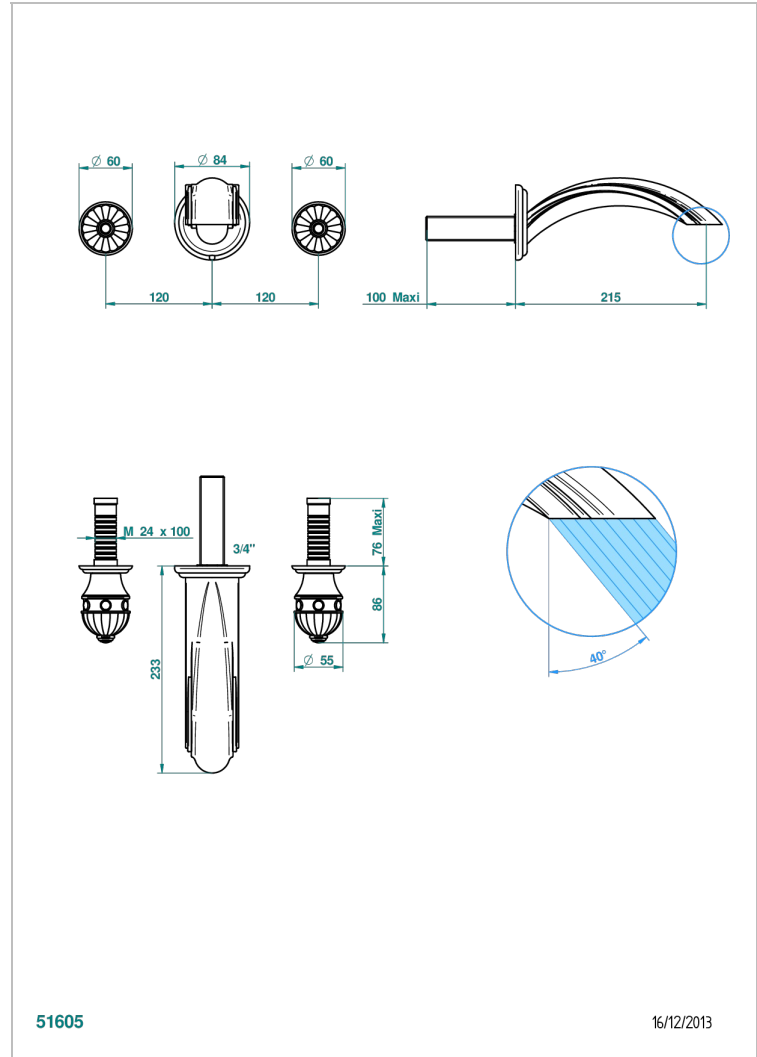

# AMBOISE MALACHITE

A1J-41SGB

Garniture pour mélangeur de bain mural, bec super goliath

THG<sup>®</sup>  
PARIS

51605

16/12/2013

## CARACTÉRISTIQUES

- Amboise Malachite
- Garniture pour mélangeur de bain mural, bec super goliath

## PRODUITS ASSOCIÉS

- Ref. G00-40AC Partie à encastrer pour mélangeur mural - version croisillons
- Ref. G00-40AM Partie à encastrer pour mélangeur mural - version manettes

Vieux nickel - H28