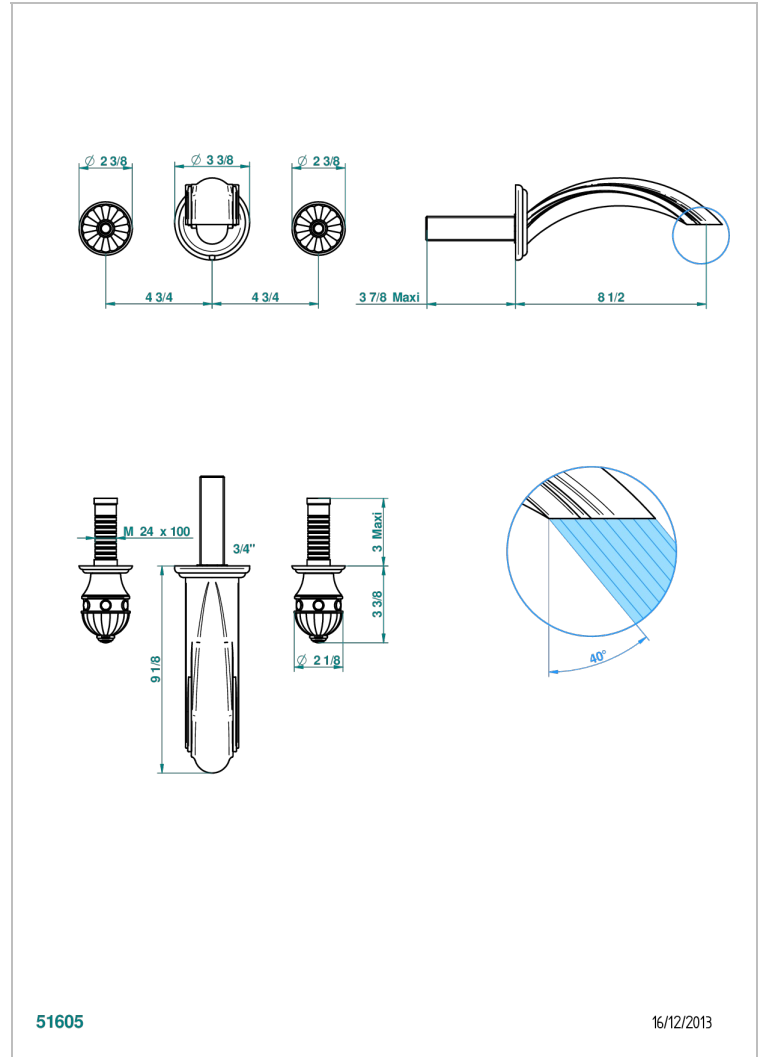

AMBOISE MALACHITE

A1J-41SGB

Garniture pour mélangeur de bain mural, bec super goliath

THG[®]
PARIS

CARACTÉRISTIQUES

- Amboise Malachite
- Garniture pour mélangeur de bain mural, bec super goliath

PRODUITS ASSOCIÉS

- Ref. G00-40AC Partie à encastrer pour mélangeur mural - version croisillons
- Ref. G00-40AM Partie à encastrer pour mélangeur mural - version manettes

FINITIONS DISPONIBLES

Chromé - A02
Chromé / doré - G02
Chromé mat - C02
Doré brillant - F01
Doré mat - F07
Nickel brillant - B01

Nickel mat - C01
Noir mat céramique - D30
Or pâle - F30
Or pâle mat - F31
Pvd blush - H62
Pvd blush mat - H60

Pvd couleur bronze brown - F33
Pvd couleur bronze brown - mat - F34
Pvd couleur doré - H52
Pvd couleur doré mat - H53
Pvd couleur laiton - H49
Pvd couleur laiton mat - H50

Pvd couleur nickel - H55
Pvd couleur nickel mat - H56
Pvd graphite - H64
Pvd graphite mat - H65
Pvd umber - H66
Pvd umber mat - H67

Vieux nickel - H28