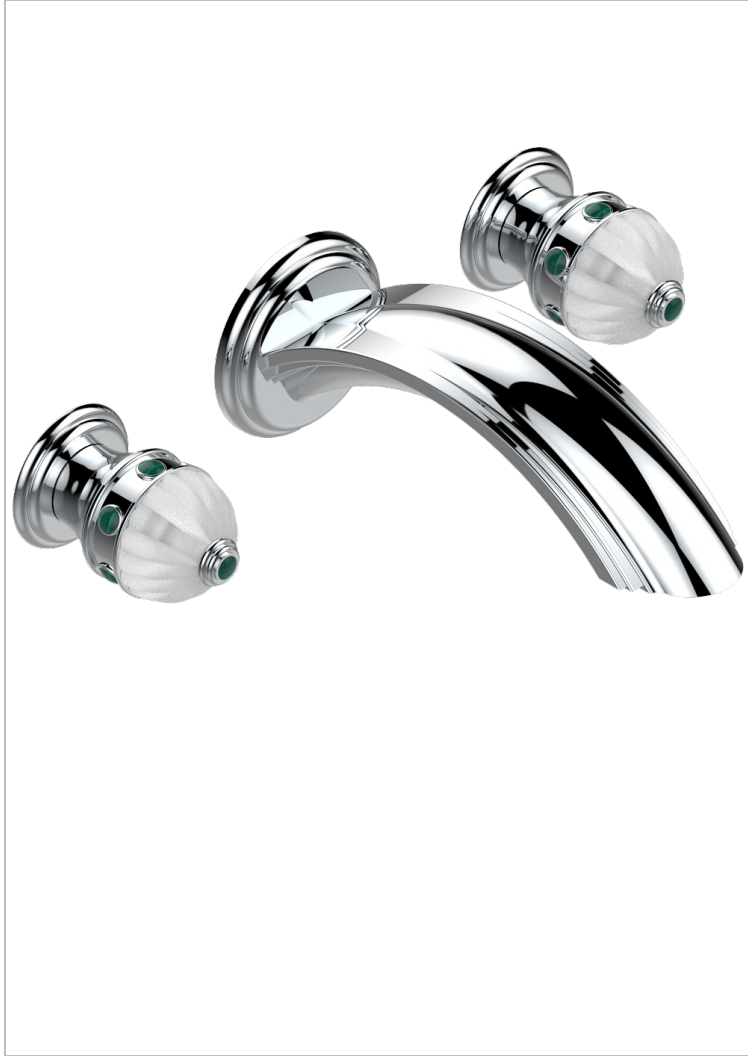

AMBOISE MALAQUITA

A1J-41SGB

Trim only for wall mounted 3-hole bath mixer

THG[®]
PARIS

CARACTERÍSTICAS

- Amboise Malaquita
- Trim only for wall mounted 3-hole bath mixer

PRODUCTOS RELACIONADOS

- Ref. G00-40AC Rough parts for wall mounted 3 hole mixer, cross handle version
- Ref. G00-40AM Rough parts for wall mounted 3 hole mixer, lever handle version

ACABADOS DISPONIBLES

Cerámica negra mate - D30
Cromo - A02
Cromo / dorado - G02
Cromo mate - C02
Dorado - F01
Dorado mate - F07

Dorado pálido - F30
Dorado pálido mate (sin barniz) - F31
Níquel - B01
Níquel mate - C01
Níquel viejo - H28
Pvd blush - H62

Pvd blush mate - H60
Pvd color latón - H49
Pvd color latón mate - H50
Pvd color níquel - H55
Pvd color níquel mate - H56
Pvd color oro - H52

Pvd color oro mate - H53
Pvd grafito - H64
Pvd grafito mate - H65
Pvd marrón bronce - F33
Pvd marrón bronce mate - F34
Pvd umber - H66