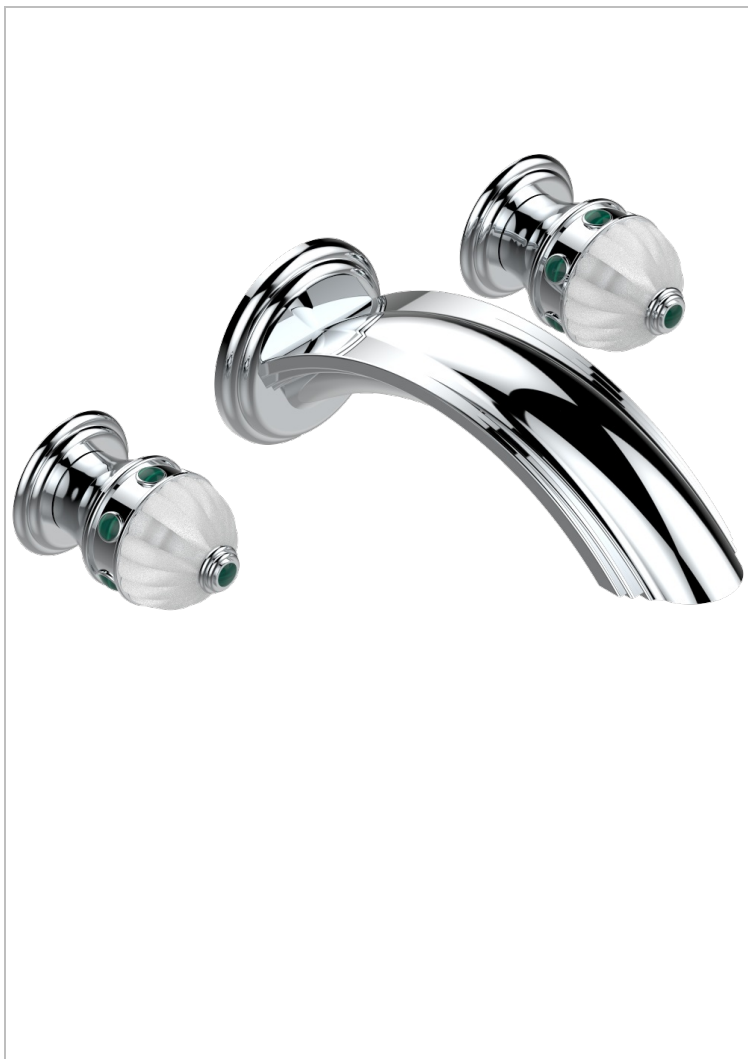

AMBOISE C МАЛАХИТОМ

A1J-41SGB

THG[®]
PARIS

Внешняя часть смесителя встраиваемого в стену для ванны на три отверстия с изливом СУПЕР ГОЛИАФ

51605

16/12/2013

ХАРАКТЕРИСТИКИ

- Amboise с малахитом
- Внешняя часть смесителя встраиваемого в стену для ванны на три отверстия с изливом СУПЕР ГОЛИАФ

СВЯЗАННЫЕ ТОВАРНЫЕ ПОЗИЦИИ

- Ref. G00-40AC Встраиваемая часть смесителя настенного на три отверстия (не рукоят.)
- Ref. G00-40AM Встраиваемая часть смесителя настенного на 3 отверстия на пластине (рукоят.)

ДОСТУПНЫЕ ВАРИАНТЫ ПОКРЫТИЙ

Black ceram - D30
Blush PVD - H62
Graphite PVD - H64
Matt Umber PVD - H67
Matt blush PVD - H60
Matt graphite PVD - H65

Umber PVD - H66
Золото - F01
Матовое золото - F07
Матовое светлое золото - F31
Матовый никель - C01
Матовый хром - C02

Никель - B01
Покрытие PVD бронза - F33
Покрытие PVD золотистый цвет - H52
Покрытие PVD латунь - H49
Покрытие PVD матовая бронза - F34
Покрытие PVD матовая латунь - H50

Покрытие PVD матовый золотистый - H53
Покрытие PVD матовый никель - H56
Покрытие PVD никель - H55
Светлое золото - F30
Состаренный никель - H28
Хром - A02