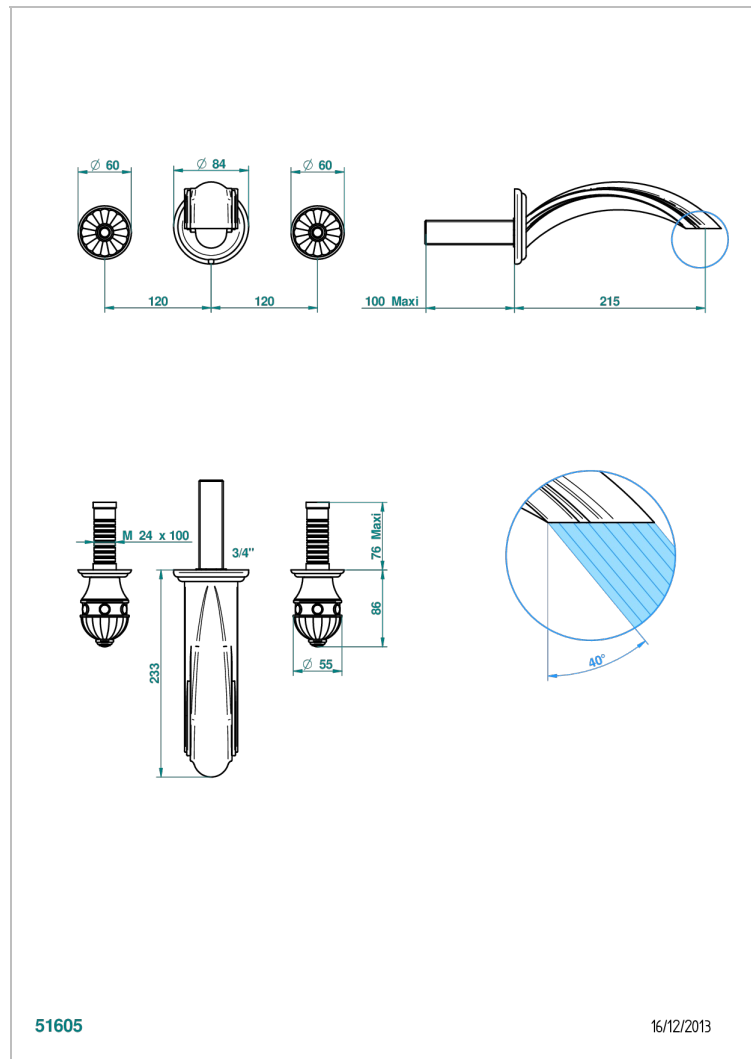

AMBOISE C МАЛАХИТОМ

A1J-41SGB

THG[®]
PARIS

Внешняя часть смесителя встраиваемого в стену для ванны на три отверстия с изливом СУПЕР ГОЛИАФ

51605

16/12/2013

ХАРАКТЕРИСТИКИ

- Amboise с малахитом
- Внешняя часть смесителя встраиваемого в стену для ванны на три отверстия с изливом СУПЕР ГОЛИАФ

СВЯЗАННЫЕ ТОВАРНЫЕ ПОЗИЦИИ

- Ref. G00-40AC Встраиваемая часть смесителя настенного на три отверстия (не рукоят.)
- Ref. G00-40AM Встраиваемая часть смесителя настенного на 3 отверстия на пластине (рукоят.)