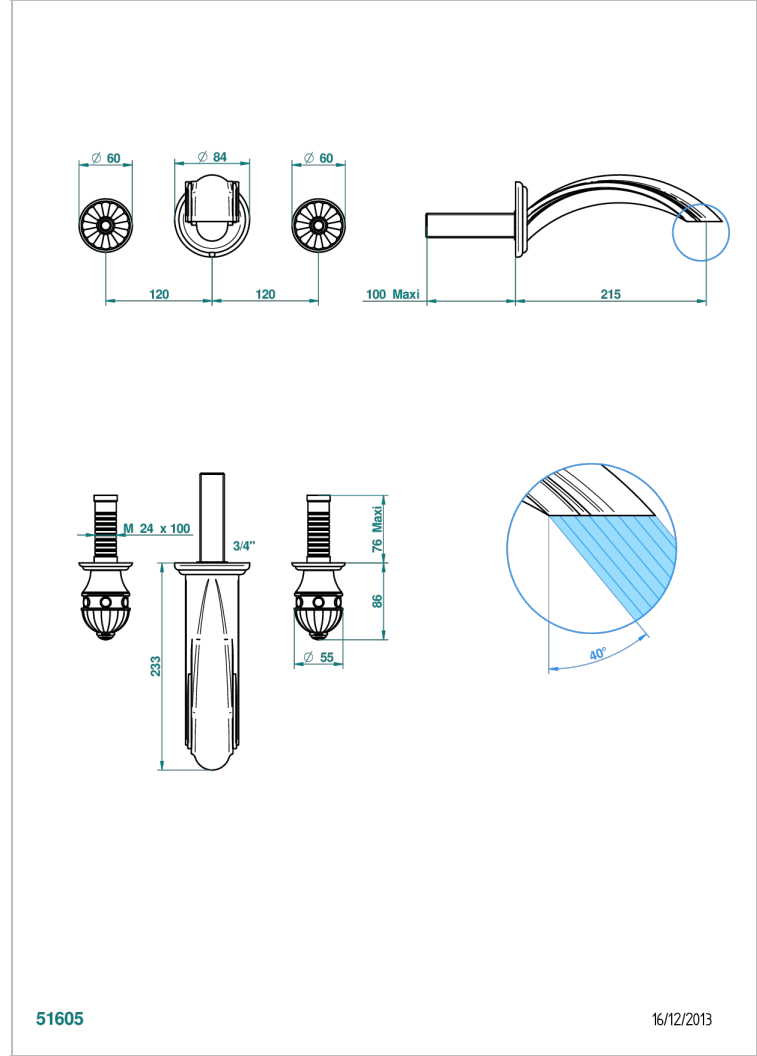

# AMBOISE MALACHITE

A1J-41SGB

Garniture pour mélangeur de bain mural, bec super goliath

THG<sup>®</sup>  
PARIS

## CARACTÉRISTIQUES

- Amboise Malachite
- Garniture pour mélangeur de bain mural, bec super goliath

## PRODUITS ASSOCIÉS

- Ref. G00-40AC Partie à encastrer pour mélangeur mural - version croisillons
- Ref. G00-40AM Partie à encastrer pour mélangeur mural - version manettes

Vieux nickel - H28