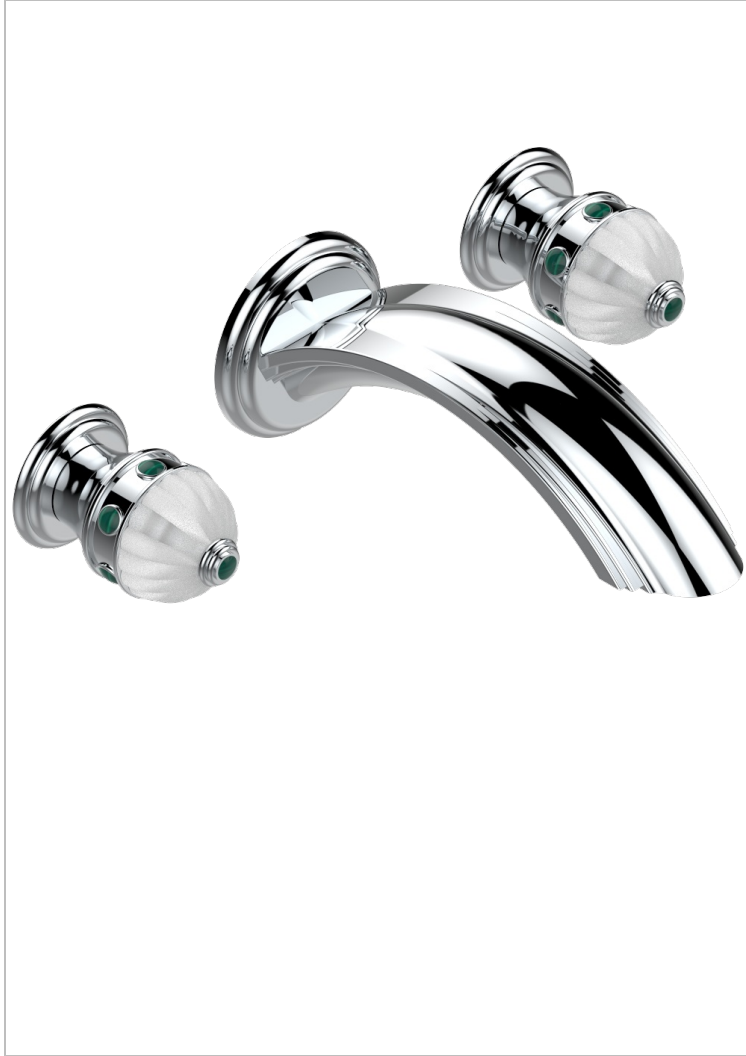

# AMBOISE MALACHITE

A1J-41SGB

Garniture pour mélangeur de bain mural, bec super goliath

THG<sup>®</sup>  
PARIS

## CARACTÉRISTIQUES

- Amboise Malachite
- Garniture pour mélangeur de bain mural, bec super goliath

## PRODUITS ASSOCIÉS

- Ref. G00-40AC Partie à encastrer pour mélangeur mural - version croisillons
- Ref. G00-40AM Partie à encastrer pour mélangeur mural - version manettes

Vieux nickel - H28