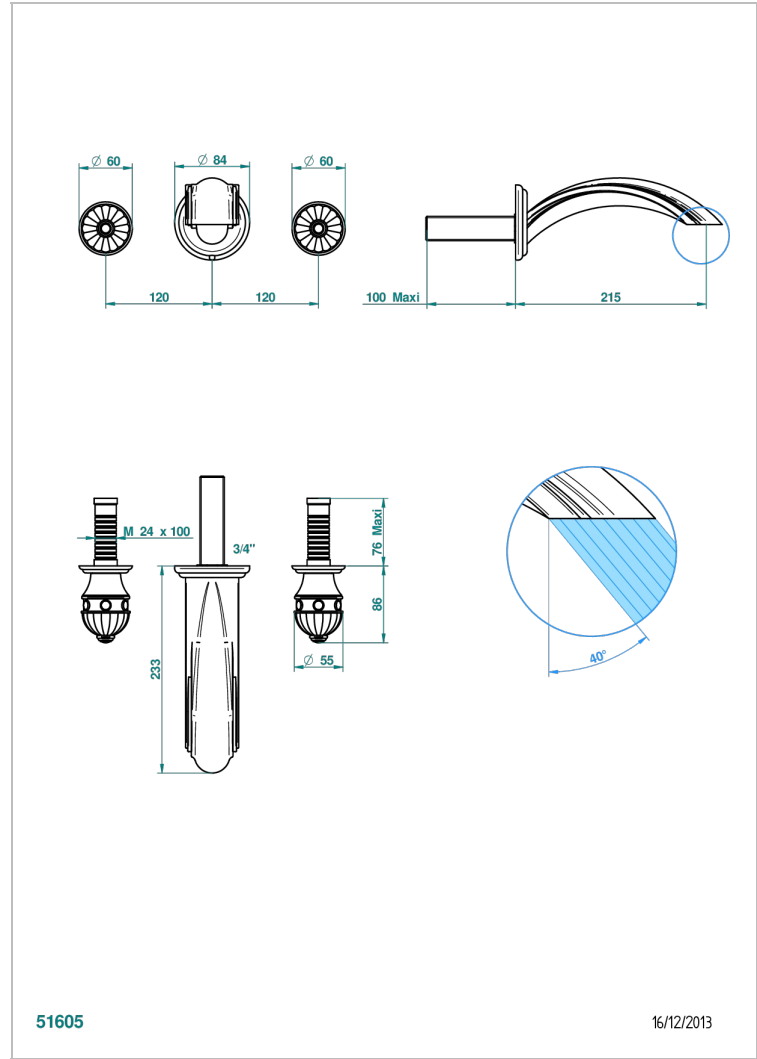

AMBOISE MALACHITE

A1J-41SGB

入墙式台盆龙头配件，超大号喷嘴

THG[®]
PARIS

特色

- Amboise Malachite
- 入墙式台盆龙头配件，超大号喷嘴

相关的SKU

- Ref. G00-40AC 无下水器入墙式龙头嵌入部分 - 四通手柄版
- Ref. G00-40AM 无下水器入墙式龙头嵌入部分 - 单把手柄版

可选饰面

Black ceram - D30
Blush PVD - H62
Graphite PVD - H64
Matt Umber PVD - H67
Matt blush PVD - H60
Matt graphite PVD - H65

PVD哑光棕铜 - F34
PVD哑光金 - H53
PVD哑光铜 - H50
PVD哑光镍 - H56
PVD抛光铜 - H49
PVD棕铜 - F33

PVD金色 - H52
PVD镍 - H55
Umber PVD - H66
哑光浅金 - F31
抛光金 - F07
哑光铬 - C02

哑光镍 - C01
复古镍 - H28
抛光金 (24K金) - F01
抛光铬 - A02
抛光铬/抛光金 - G02
抛光镍 - B01

浅金 - F30