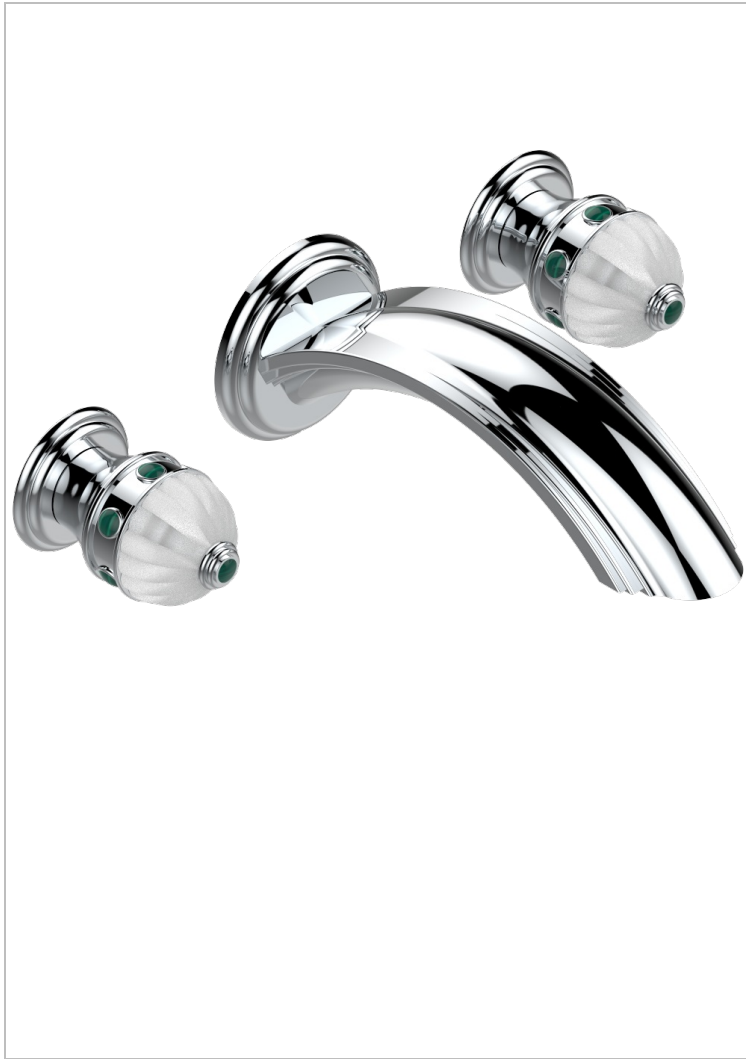

AMBOISE MALACHITE

A1J-41SGB

入墙式台盆龙头配件，超大号喷嘴

THG[®]
PARIS

特色

- Amboise Malachite
- 入墙式台盆龙头配件，超大号喷嘴

相关的SKU

- Ref. G00-40AC 无下水器入墙式龙头嵌入部分 - 四通手柄版
- Ref. G00-40AM 无下水器入墙式龙头嵌入部分 - 单把手柄版

可选饰面

Black ceram - D30
Blush PVD - H62
Graphite PVD - H64
Matt Umber PVD - H67
Matt blush PVD - H60
Matt graphite PVD - H65

PVD哑光棕铜 - F34
PVD哑光金 - H53
PVD哑光铜 - H50
PVD哑光镍 - H56
PVD抛光铜 - H49
PVD棕铜 - F33

PVD金色 - H52
PVD镍 - H55
Umber PVD - H66
哑光浅金 - F31
抛光金 - F07
哑光铬 - C02

哑光镍 - C01
复古镍 - H28
抛光金 (24K金) - F01
抛光铬 - A02
抛光铬/抛光金 - G02
抛光镍 - B01

浅金 - F30