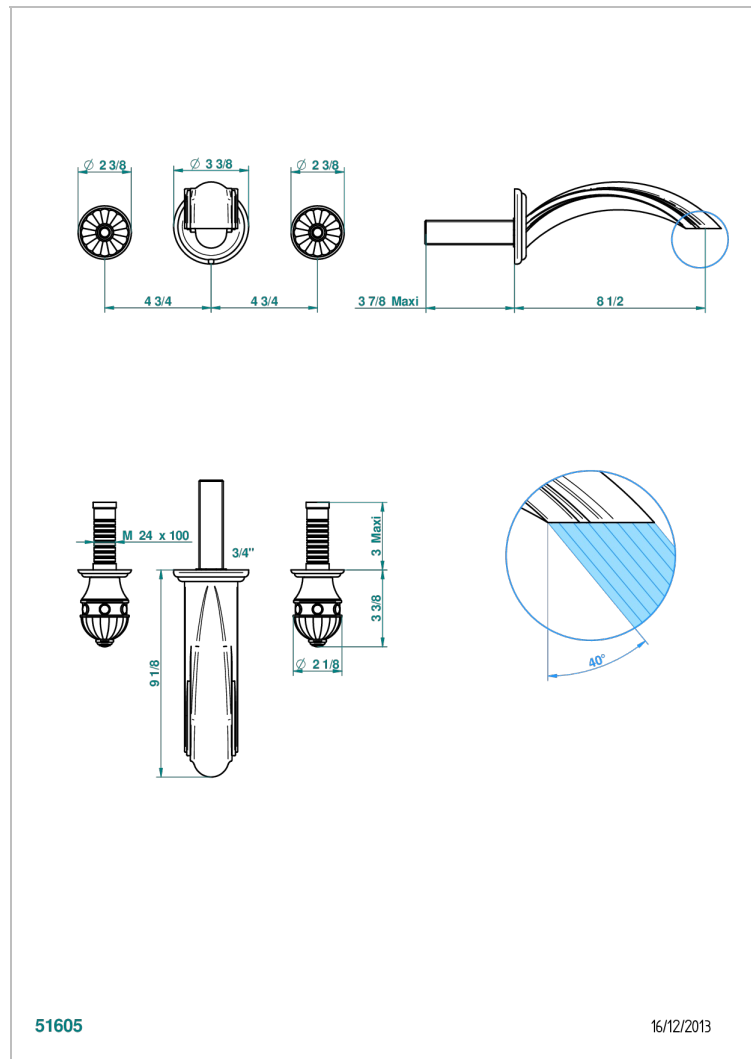

AMBOISE С МАЛАХИТОМ

A1J-41SGB

THG
PARIS

Внешняя часть смесителя встраиваемого в стену для ванны на три отверстия с изливом СУПЕР ГОЛИАФ

51605

16/12/2013

ХАРАКТЕРИСТИКИ

- Amboise с малахитом
- Внешняя часть смесителя встраиваемого в стену для ванны на три отверстия с изливом СУПЕР ГОЛИАФ

СВЯЗАННЫЕ ТОВАРНЫЕ ПОЗИЦИИ

- Ref. G00-40AC Встраиваемая часть смесителя настенного на три отверстия (не рукоят.)
- Ref. G00-40AM Встраиваемая часть смесителя настенного на 3 отверстия на пластине (рукоят.)