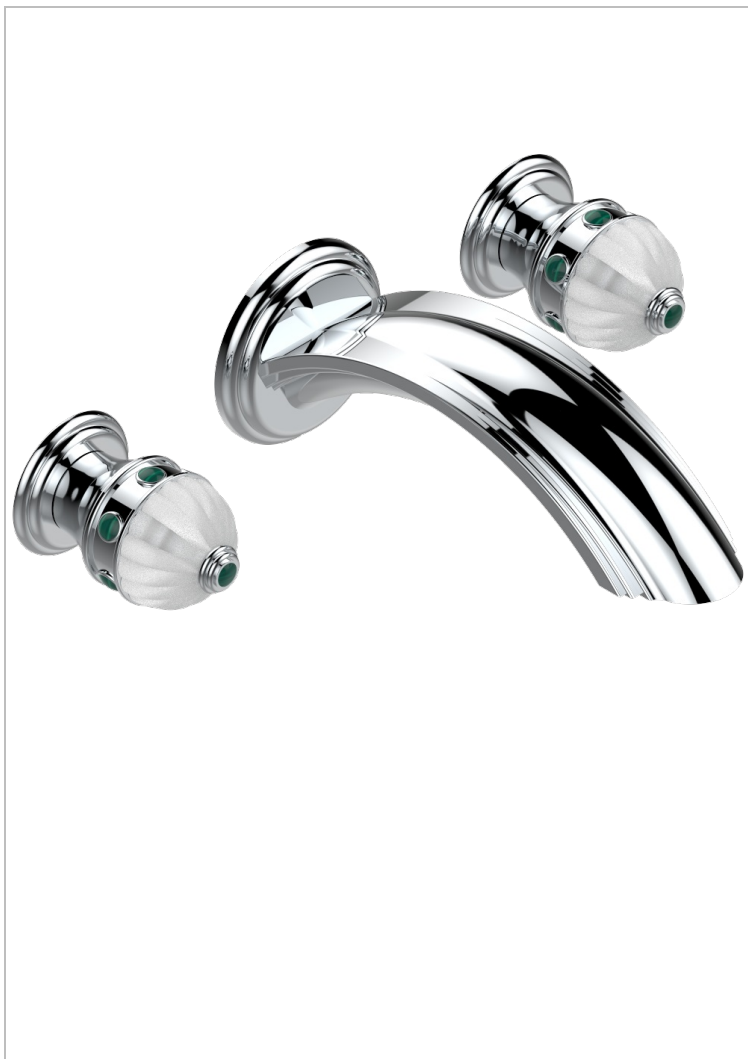

AMBOISE С МАЛАХИТОМ

A1J-41SGB

THG
PARIS

Внешняя часть смесителя встраиваемого в стену для ванны на три отверстия с изливом СУПЕР ГОЛИАФ

51605

16/12/2013

ХАРАКТЕРИСТИКИ

- Amboise с малахитом
- Внешняя часть смесителя встраиваемого в стену для ванны на три отверстия с изливом СУПЕР ГОЛИАФ

СВЯЗАННЫЕ ТОВАРНЫЕ ПОЗИЦИИ

- Ref. G00-40AC Встраиваемая часть смесителя настенного на три отверстия (не рукоят.)
- Ref. G00-40AM Встраиваемая часть смесителя настенного на 3 отверстия на пластине (рукоят.)

ДОСТУПНЫЕ ВАРИАНТЫ ПОКРЫТИЙ

Black ceram - D30
Blush PVD - H62
Graphite PVD - H64
Matt Umber PVD - H67
Matt blush PVD - H60
Matt graphite PVD - H65

Umber PVD - H66
Золото - F01
Матовое золото - F07
Матовое светлое золото - F31
Матовый никель - C01
Матовый хром - C02

Никель - B01
Покрытие PVD бронза - F33
Покрытие PVD золотистый цвет - H52
Покрытие PVD латунь - H49
Покрытие PVD матовая бронза - F34
Покрытие PVD матовая латунь - H50

Покрытие PVD матовый золотистый - H53
Покрытие PVD матовый никель - H56
Покрытие PVD никель - H55
Светлое золото - F30
Состаренный никель - H28
Хром - A02