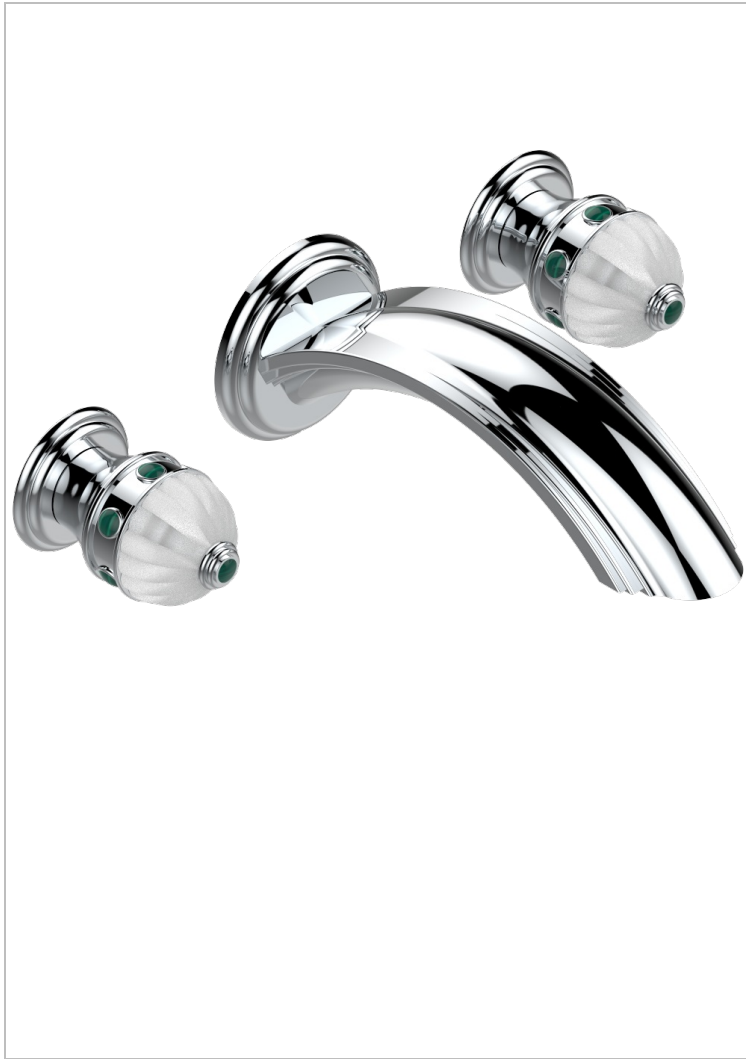

# AMBOISE MALACHITE

A1J-41SGB

Garniture pour mélangeur de bain mural, bec super goliath

THG<sup>®</sup>  
PARIS

## CARACTÉRISTIQUES

- Amboise Malachite
- Garniture pour mélangeur de bain mural, bec super goliath

## PRODUITS ASSOCIÉS

- Ref. G00-40AC Partie à encastrer pour mélangeur mural - version croisillons
- Ref. G00-40AM Partie à encastrer pour mélangeur mural - version manettes

Vieux nickel - H28