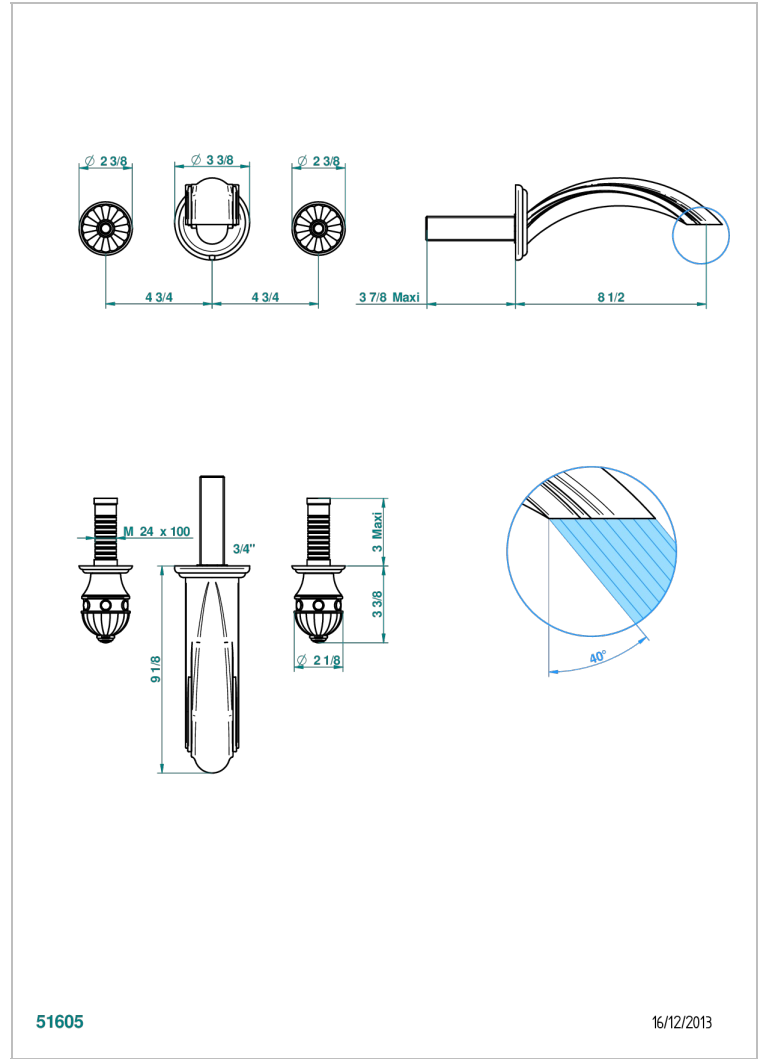

# AMBOISE MALACHITE

A1J-41SGB

Garniture pour mélangeur de bain mural, bec super goliath

THG<sup>®</sup>  
PARIS

## CARACTÉRISTIQUES

- Amboise Malachite
- Garniture pour mélangeur de bain mural, bec super goliath

## PRODUITS ASSOCIÉS

- Ref. G00-40AC Partie à encastrer pour mélangeur mural - version croisillons
- Ref. G00-40AM Partie à encastrer pour mélangeur mural - version manettes

Vieux nickel - H28