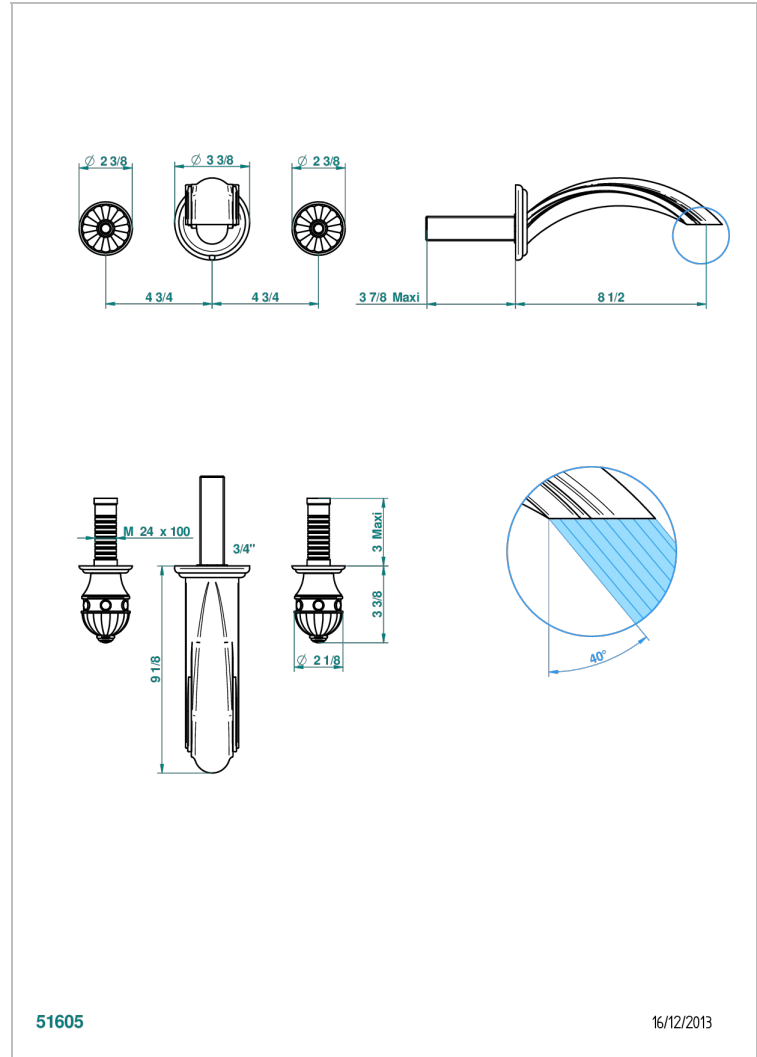

# AMBOISE MALACHITE

A1J-41SGB

入墙式台盆龙头配件，超大号喷嘴

THG<sup>®</sup>  
PARIS

51605

16/12/2013

## 特色

- Amboise Malachite
- 入墙式台盆龙头配件，超大号喷嘴

## 相关的SKU

- Ref. G00-40AC 无下水器入墙式龙头嵌入部分 - 四通手柄版
- Ref. G00-40AM 无下水器入墙式龙头嵌入部分 - 单把手柄版