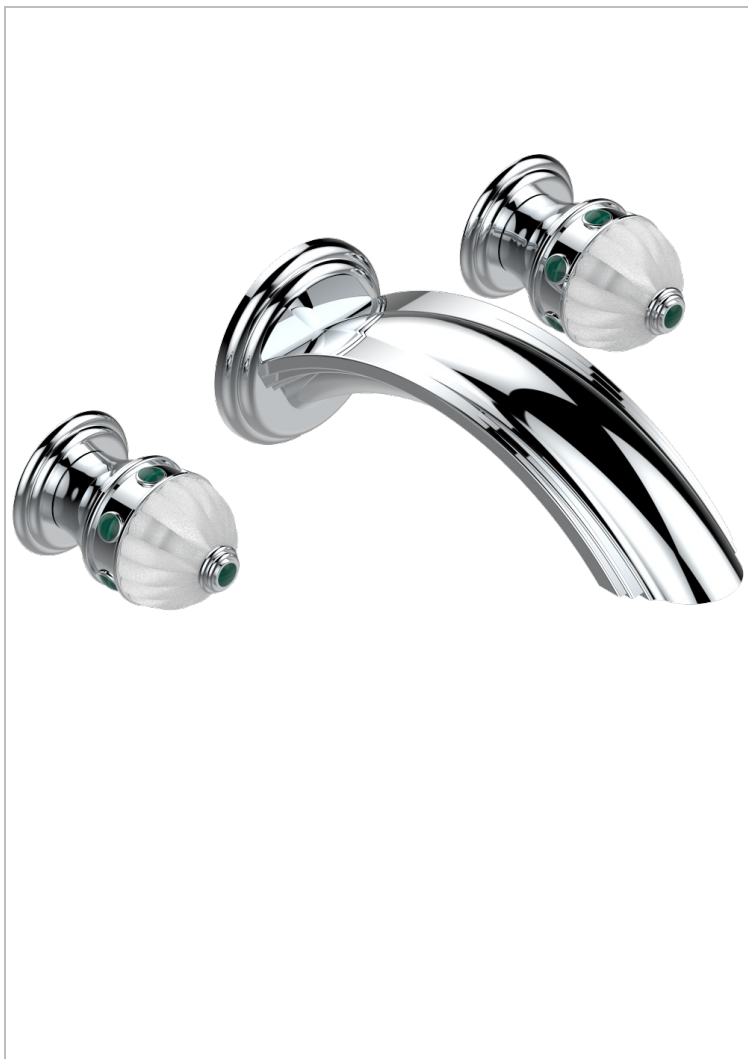

AMBOISE MALACHITE

A1J-40SGBUS

Garniture pour mélangeur de lavabo mural - bec super goliath

THG[®]
PARIS

CARACTÉRISTIQUES

- Ensemble composé d'un bec mural de lavabo et des 2 garnitures de robinets
- Nécessite partie encastrée Réf. 40AC/US
- Laiton sans plomb
- Bec à écoulement libre
- Livré sans vidage
- Bec grand modèle
- Raccordement aux standards US

PRODUITS ASSOCIÉS

- Ref. G00-40AM/US Partie à encastrer pour mélangeur mural - version manettes- standard américain

FINITIONS DISPONIBLES

Chromé - A02
Chromé / doré - G02
Chromé mat - C02
Doré brillant - F01
Doré mat - F07
Nickel brillant - B01

Nickel mat - C01
Noir mat céramique - D30
Or pâle - F30
Or pâle mat - F31
Pvd blush - H62
Pvd blush mat - H60

Pvd couleur bronze brown - F33
Pvd couleur bronze brown - mat - F34
Pvd couleur doré - H52
Pvd couleur doré mat - H53
Pvd couleur laiton - H49
Pvd couleur laiton mat - H50