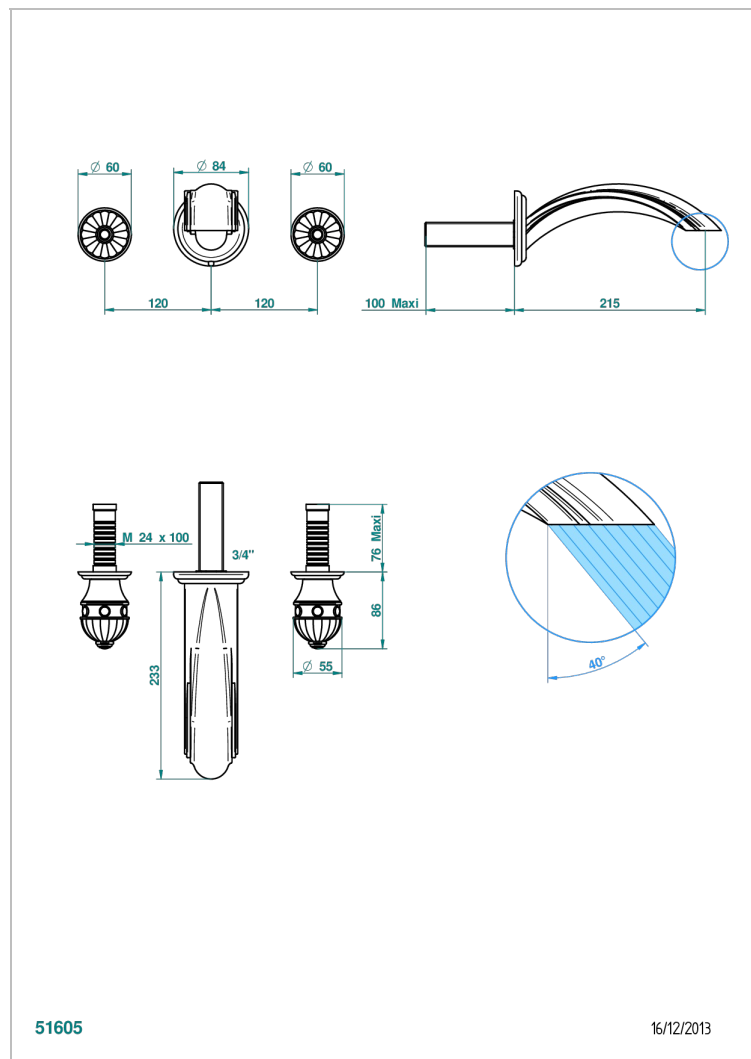

AMBOISE MALACHITE

A1J-40SGBUS

Garniture pour mélangeur de lavabo mural - bec super goliath

THG[®]
PARIS

CARACTÉRISTIQUES

- Ensemble composé d'un bec mural de lavabo et des 2 garnitures de robinets
- Nécessite partie encastrée Réf. 40AC/US
- Laiton sans plomb
- Bec à écoulement libre
- Livré sans vidage
- Bec grand modèle
- Raccordement aux standards US

PRODUITS ASSOCIÉS

- Ref. G00-40AM/US Partie à encastrer pour mélangeur mural - version manettes- standard américain

FINITIONS DISPONIBLES

Chromé - A02
Chromé / doré - G02
Chromé mat - C02
Doré brillant - F01
Doré mat - F07
Nickel brillant - B01

Nickel mat - C01
Noir mat céramique - D30
Or pâle - F30
Or pâle mat - F31
Pvd blush - H62
Pvd blush mat - H60

Pvd couleur bronze brown - F33
Pvd couleur bronze brown - mat - F34
Pvd couleur doré - H52
Pvd couleur doré mat - H53
Pvd couleur laiton - H49
Pvd couleur laiton mat - H50

Pvd couleur nickel - H55
Pvd couleur nickel mat - H56
Pvd graphite - H64
Pvd graphite mat - H65
Pvd umber - H66
Pvd umber mat - H67

Vieux nickel - H28