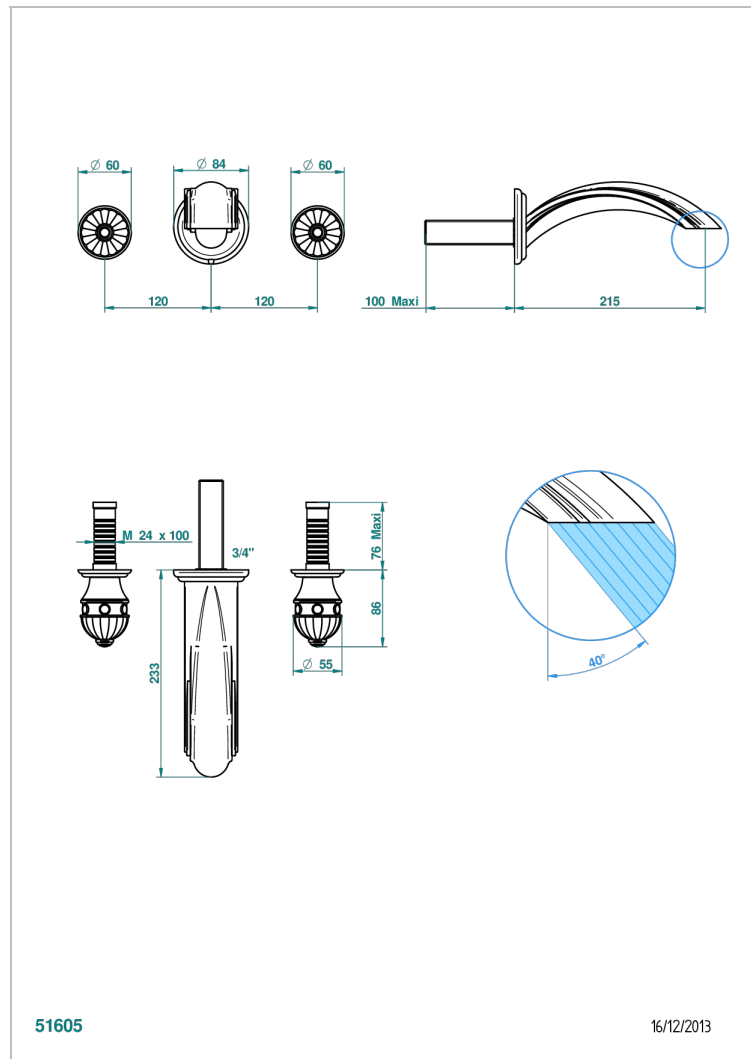

AMBOISE MALAQUITA

A1J-40SGBUS

Trim only for wall mounted 3 holes basin mixer

THG[®]
PARIS

51605

16/12/2013

CARACTERÍSTICAS

- Amboise Malaquita
- Trim only for wall mounted 3 holes basin mixer

PRODUCTOS RELACIONADOS

- Ref. G00-40AM/US Partie à encastrier pour mélangeur mural - version manettes- standard américain

ACABADOS DISPONIBLES

Cerámica negra mate - D30
Cromo - A02
Cromo / dorado - G02
Cromo mate - C02
Dorado - F01
Dorado mate - F07