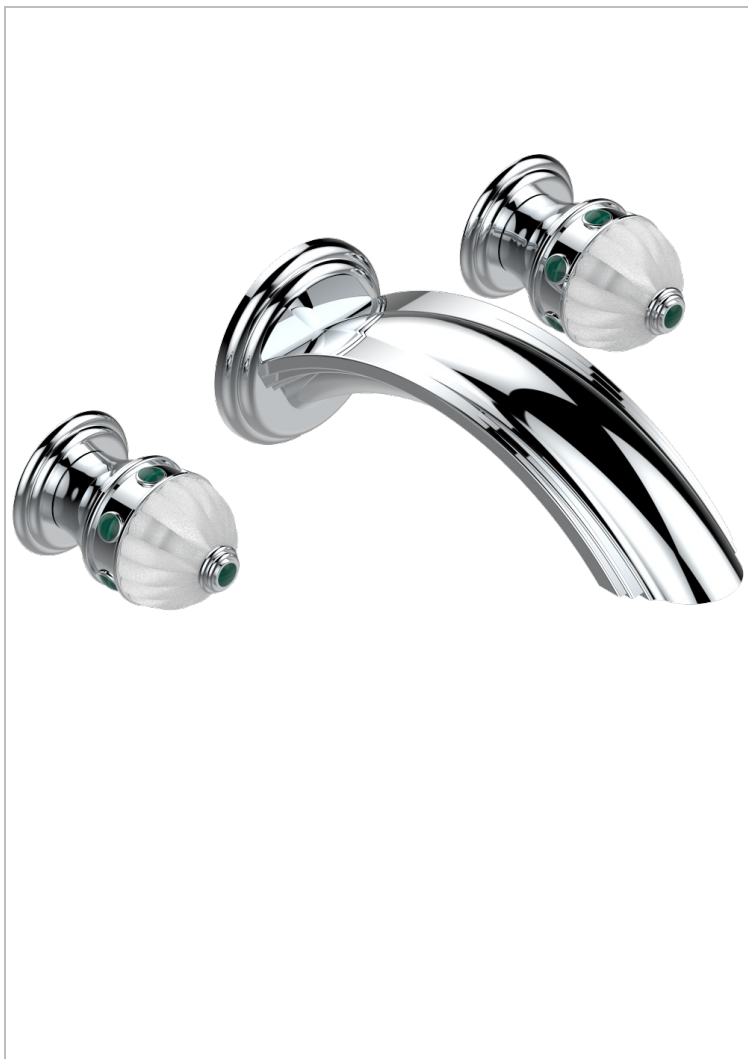

AMBOISE MALAQUITA

A1J-40SGBUS

Trim only for wall mounted 3 holes basin mixer

THG[®]
PARIS

51605

16/12/2013

CARACTERÍSTICAS

- Amboise Malaquita
- Trim only for wall mounted 3 holes basin mixer

PRODUCTOS RELACIONADOS

- Ref. G00-40AM/US Partie à encastrier pour mélangeur mural - version manettes- standard américain

ACABADOS DISPONIBLES

Cerámica negra mate - D30
Cromo - A02
Cromo / dorado - G02
Cromo mate - C02
Dorado - F01
Dorado mate - F07

Dorado pálido - F30
Dorado pálido mate (sin barniz) - F31
Níquel - B01
Níquel mate - C01
Níquel viejo - H28
Pvd blush - H62

Pvd blush mate - H60
Pvd color latón - H49
Pvd color latón mate - H50
Pvd color níquel - H55
Pvd color níquel mate - H56
Pvd color oro - H52