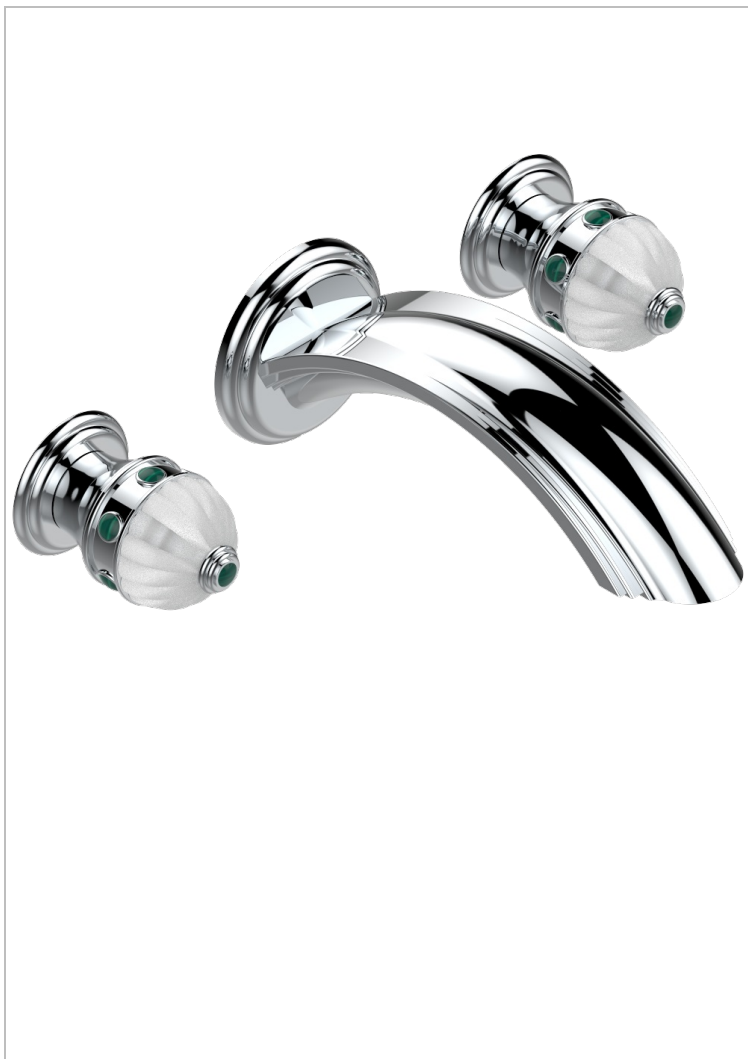

# AMBOISE MALACHITE

A1J-40SGBUS

Garniture pour mélangeur de lavabo mural - bec super goliath

THG<sup>®</sup>  
PARIS

## CARACTÉRISTIQUES

- Ensemble composé d'un bec mural de lavabo et des 2 garnitures de robinets
- Nécessite partie encastrée Réf. 40AC/US
- Laiton sans plomb
- Bec à écoulement libre
- Livré sans vidage
- Bec grand modèle
- Raccordement aux standards US

## PRODUITS ASSOCIÉS

- Ref. G00-40AM/US Partie à encastrer pour mélangeur mural - version manettes- standard américain

Vieux nickel - H28