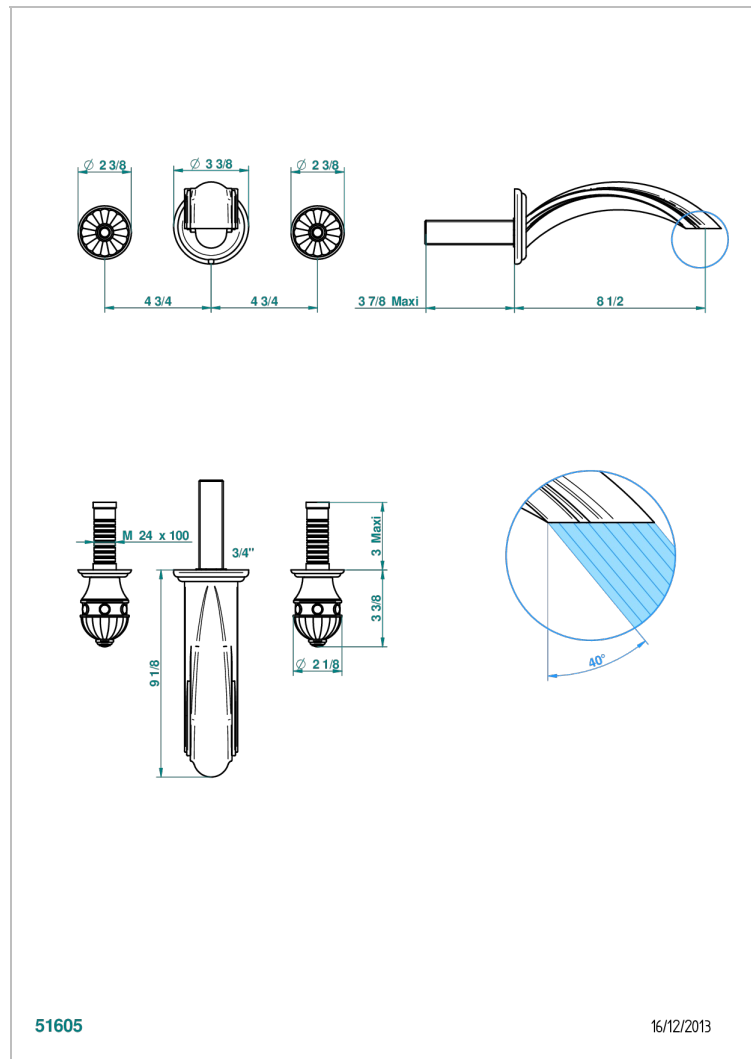

# AMBOISE MALACHITE

A1J-40SGBUS

Garniture pour mélangeur de lavabo mural - bec super goliath

THG<sup>®</sup>  
PARIS

## CARACTÉRISTIQUES

- Ensemble composé d'un bec mural de lavabo et des 2 garnitures de robinets
- Nécessite partie encastrée Réf. 40AC/US
- Laiton sans plomb
- Bec à écoulement libre
- Livré sans vidage
- Bec grand modèle
- Raccordement aux standards US

## PRODUITS ASSOCIÉS

- Ref. G00-40AM/US Partie à encastrer pour mélangeur mural - version manettes- standard américain

Vieux nickel - H28