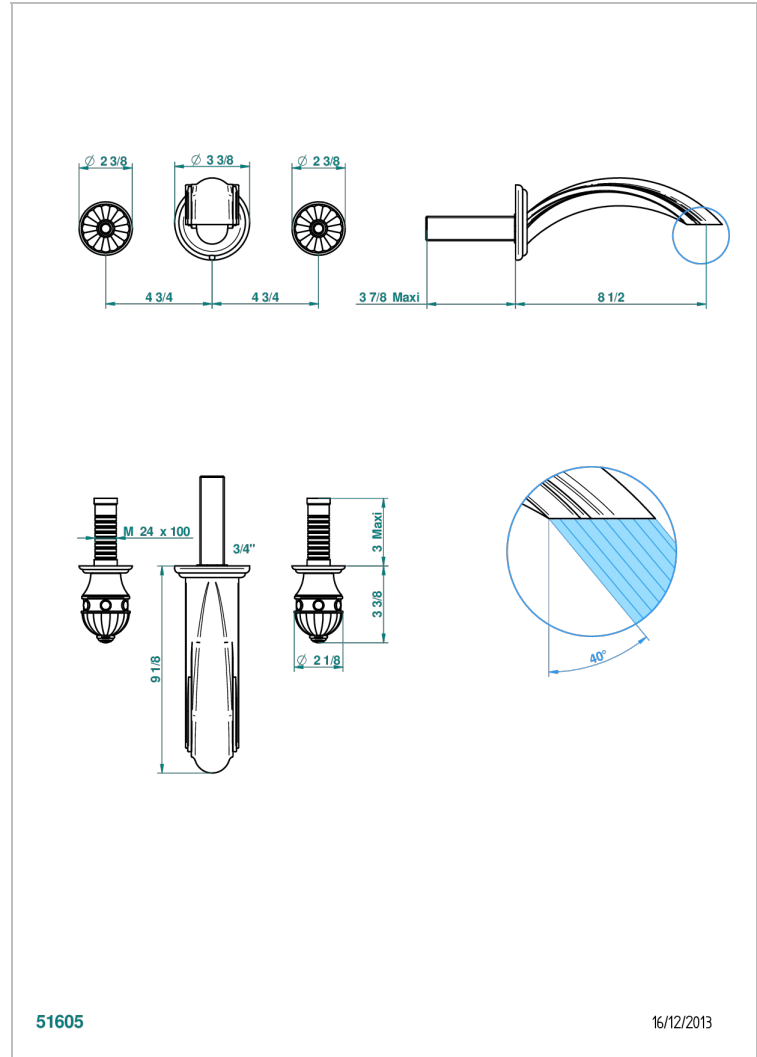

# AMBOISE MALAQUITA

A1J-40SGBUS

Trim only for wall mounted 3 holes basin mixer

THG<sup>®</sup>  
PARIS

51605

16/12/2013

## CARACTERÍSTICAS

- Amboise Malaquita
- Trim only for wall mounted 3 holes basin mixer

## PRODUCTOS RELACIONADOS

- Ref. G00-40AM/US Partie à encastrier pour mélangeur mural - version manettes- standard américain