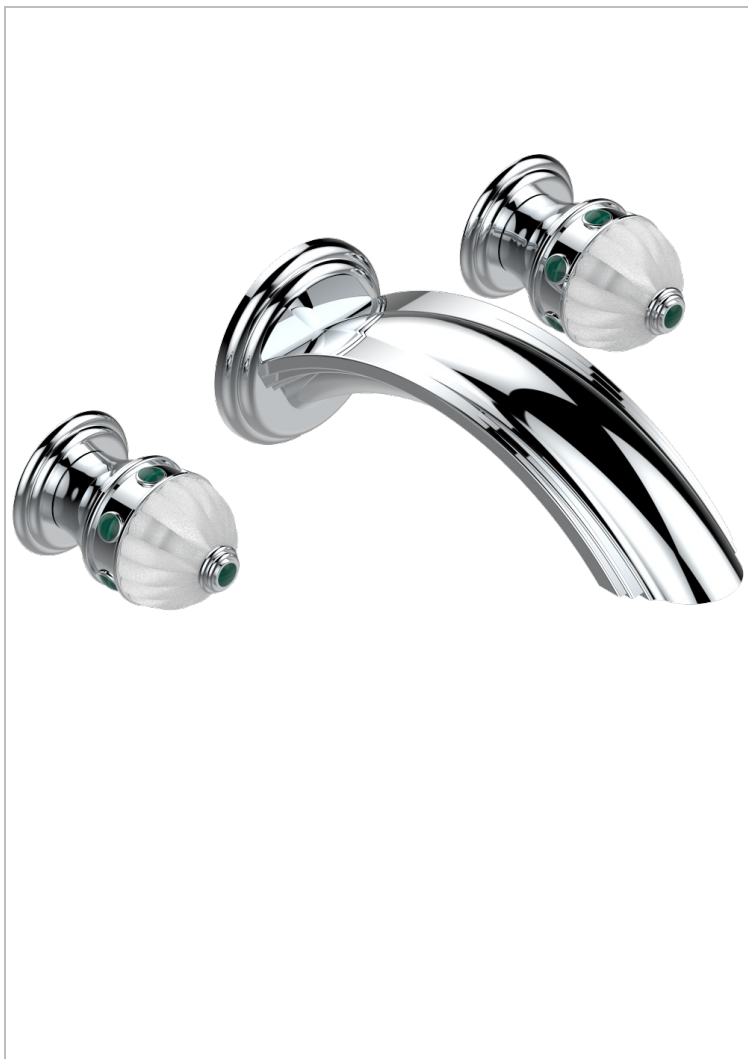

# AMBOISE MALACHITE

A1J-40SGB

Garniture pour mélangeur de lavabo mural, bec super goliath

THG<sup>®</sup>  
PARIS

## CARACTÉRISTIQUES

- Ensemble composé d'un bec mural de lavabo et des 2 garnitures de robinets
- Nécessite partie encastrée Réf. 40AC
- Laiton sans plomb
- Bec à écoulement libre
- Livré sans vidage
- Bec grand modèle

## PRODUITS ASSOCIÉS

- Ref. G00-40AC Partie à encastrer pour mélangeur mural - version croisillons
- Ref. G00-40AM Partie à encastrer pour mélangeur mural - version manettes

Vieux nickel - H28