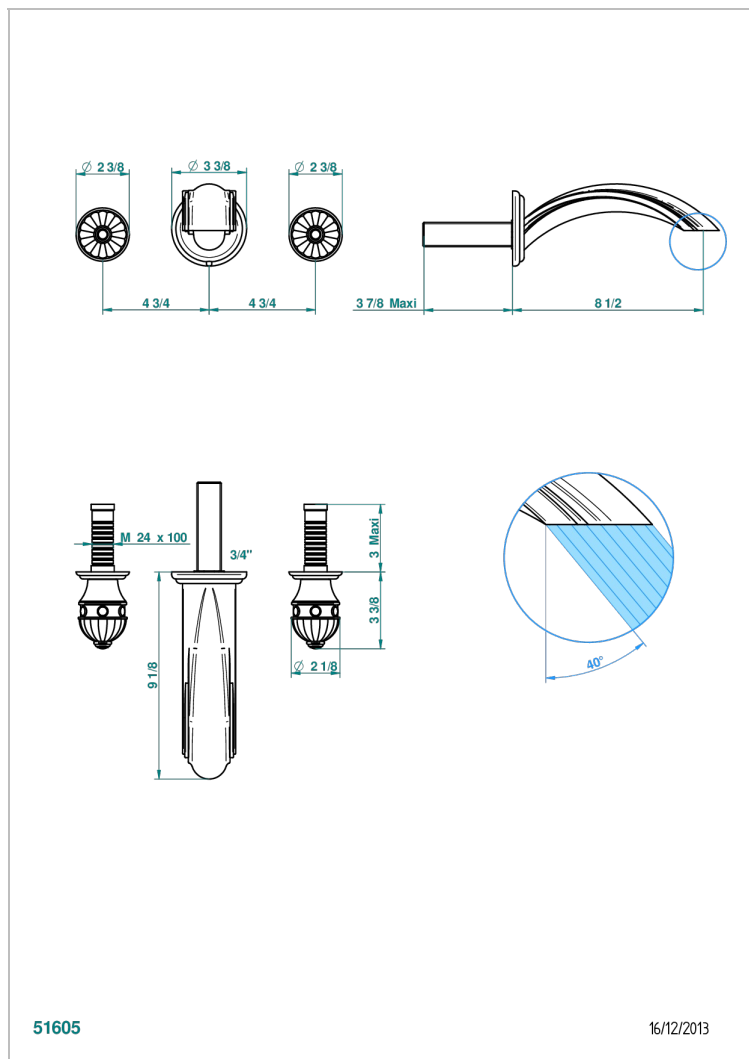

# AMBOISE MALACHITE

A1J-40SGB

Garniture pour mélangeur de lavabo mural, bec super goliath

THG<sup>®</sup>  
PARIS

## CARACTÉRISTIQUES

- Ensemble composé d'un bec mural de lavabo et des 2 garnitures de robinets
- Nécessite partie encastrée Réf. 40AC
- Laiton sans plomb
- Bec à écoulement libre
- Livré sans vidage
- Bec grand modèle

## PRODUITS ASSOCIÉS

- Ref. G00-40AC Partie à encastrer pour mélangeur mural - version croisillons
- Ref. G00-40AM Partie à encastrer pour mélangeur mural - version manettes

Vieux nickel - H28