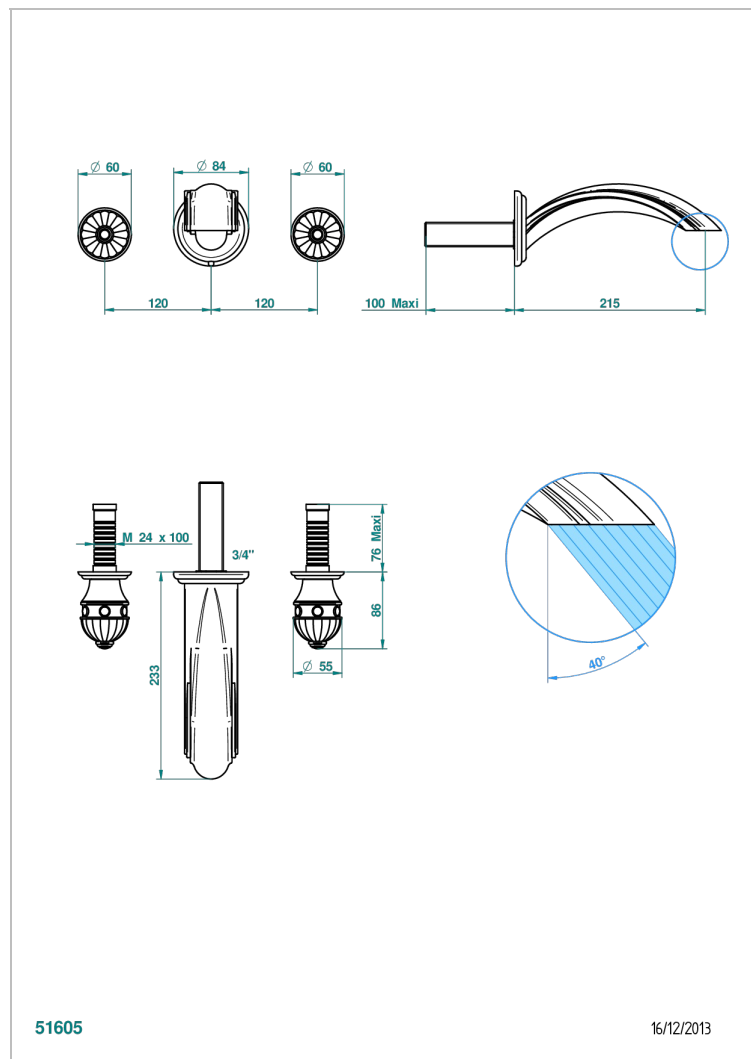

AMBOISE MALACHITE

A1J-40SGB

Garniture pour mélangeur de lavabo mural, bec super goliath

THG[®]
PARIS

CARACTÉRISTIQUES

- Ensemble composé d'un bec mural de lavabo et des 2 garnitures de robinets
- Nécessite partie encastrée Réf. 40AC
- Laiton sans plomb
- Bec à écoulement libre
- Livré sans vidage
- Bec grand modèle

PRODUITS ASSOCIÉS

- Ref. G00-40AC Partie à encastrer pour mélangeur mural - version croisillons
- Ref. G00-40AM Partie à encastrer pour mélangeur mural - version manettes

FINITIONS DISPONIBLES

Chromé - A02
Chromé / doré - G02
Chromé mat - C02
Doré brillant - F01
Doré mat - F07
Nickel brillant - B01

Nickel mat - C01
Noir mat céramique - D30
Or pâle - F30
Or pâle mat - F31
Pvd blush - H62
Pvd blush mat - H60

Pvd couleur bronze brown - F33
Pvd couleur bronze brown - mat - F34
Pvd couleur doré - H52
Pvd couleur doré mat - H53
Pvd couleur laiton - H49
Pvd couleur laiton mat - H50

Pvd couleur nickel - H55
Pvd couleur nickel mat - H56
Pvd graphite - H64
Pvd graphite mat - H65
Pvd umber - H66
Pvd umber mat - H67

Vieux nickel - H28